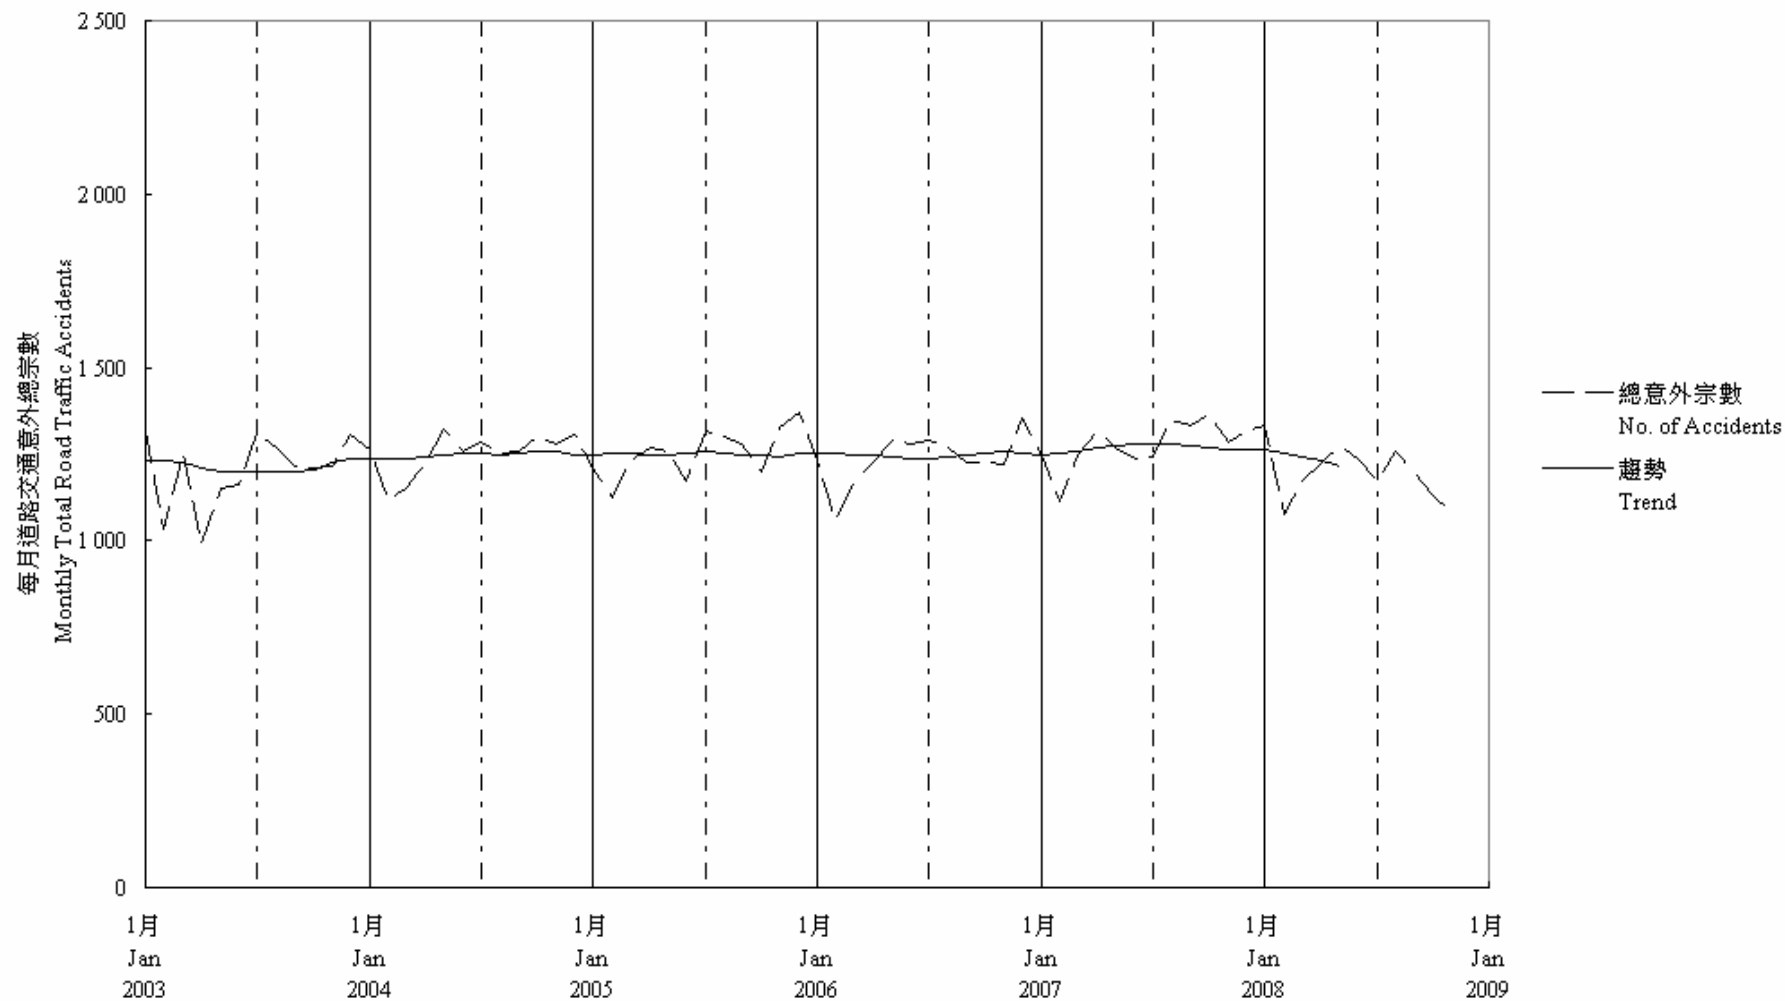

圖 7.1 - 每月道路交通意外趨勢
Chart 7.1 - Trend of Monthly Total Road Traffic Accidents

2008/11

趨勢：以十二個月集中移動平均值
Trend : 12-Month Centred Moving Average