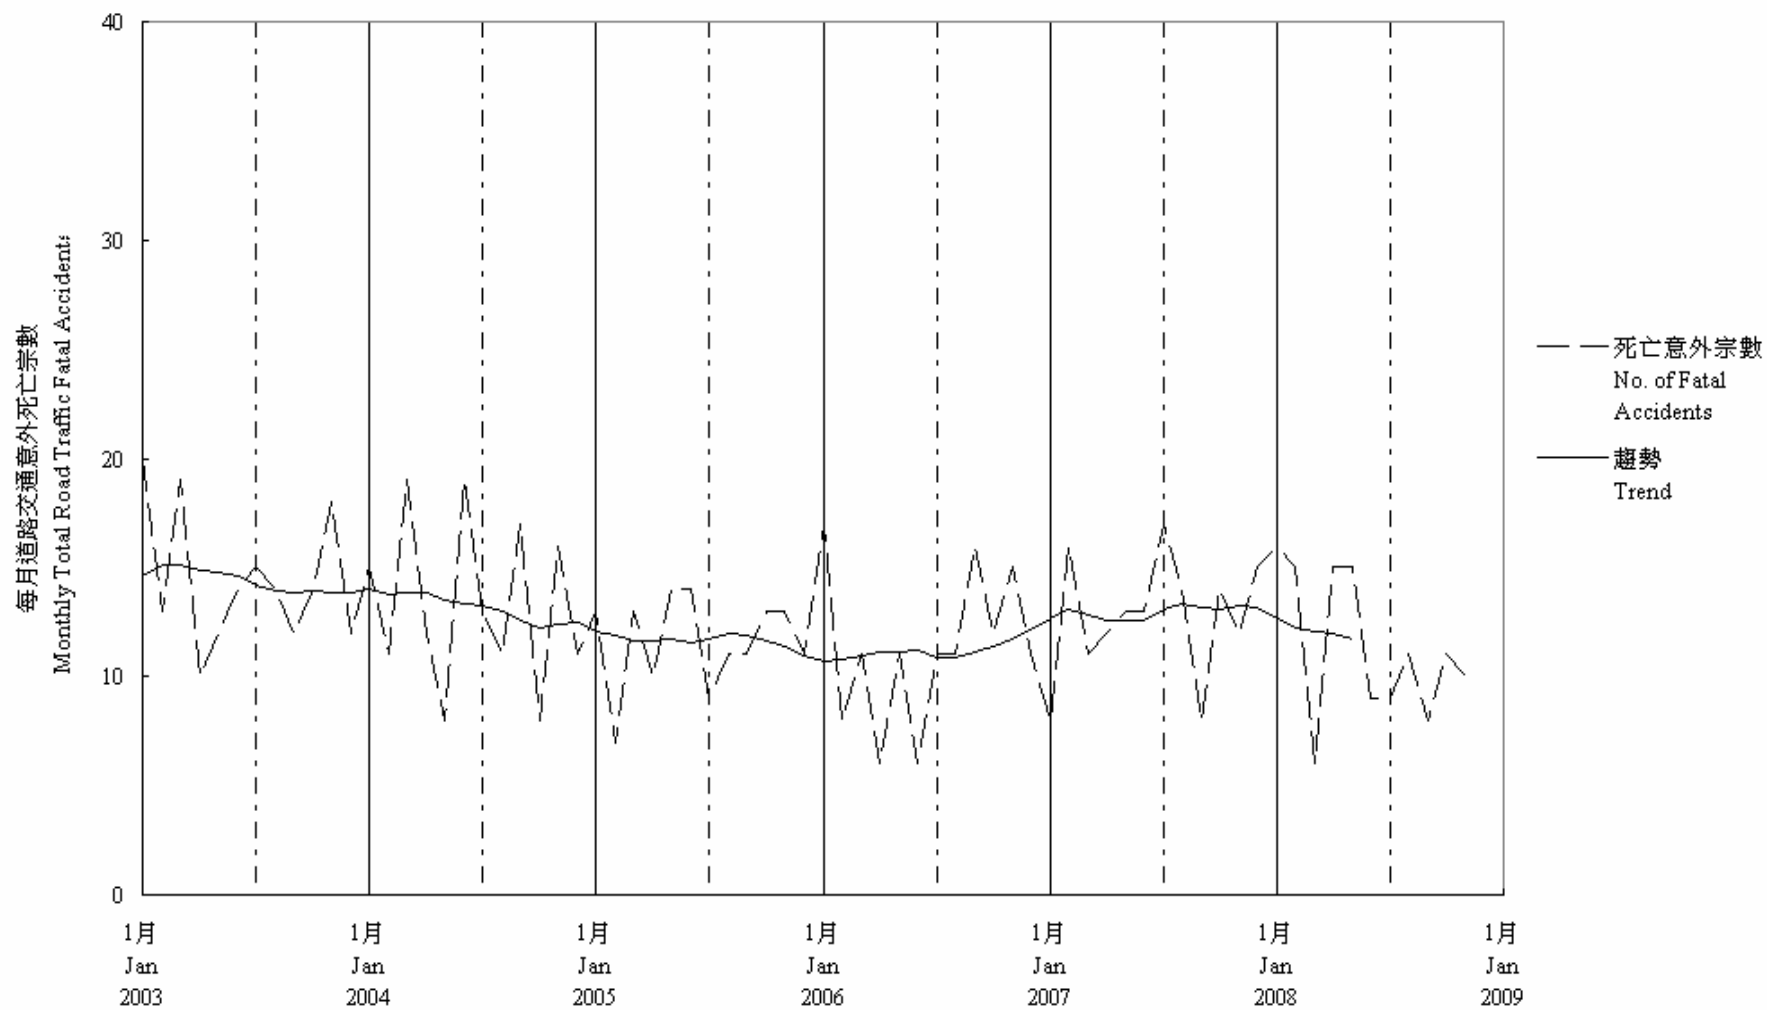

圖 7.2 - 每月道路交通意外死亡趨勢  
 Chart 7.2 - Trend of Monthly Total Road Traffic Fatal Accidents

2008/11

趨勢：以十二個月集中移動平均值  
 Trend : 12-Month Centred Moving Average