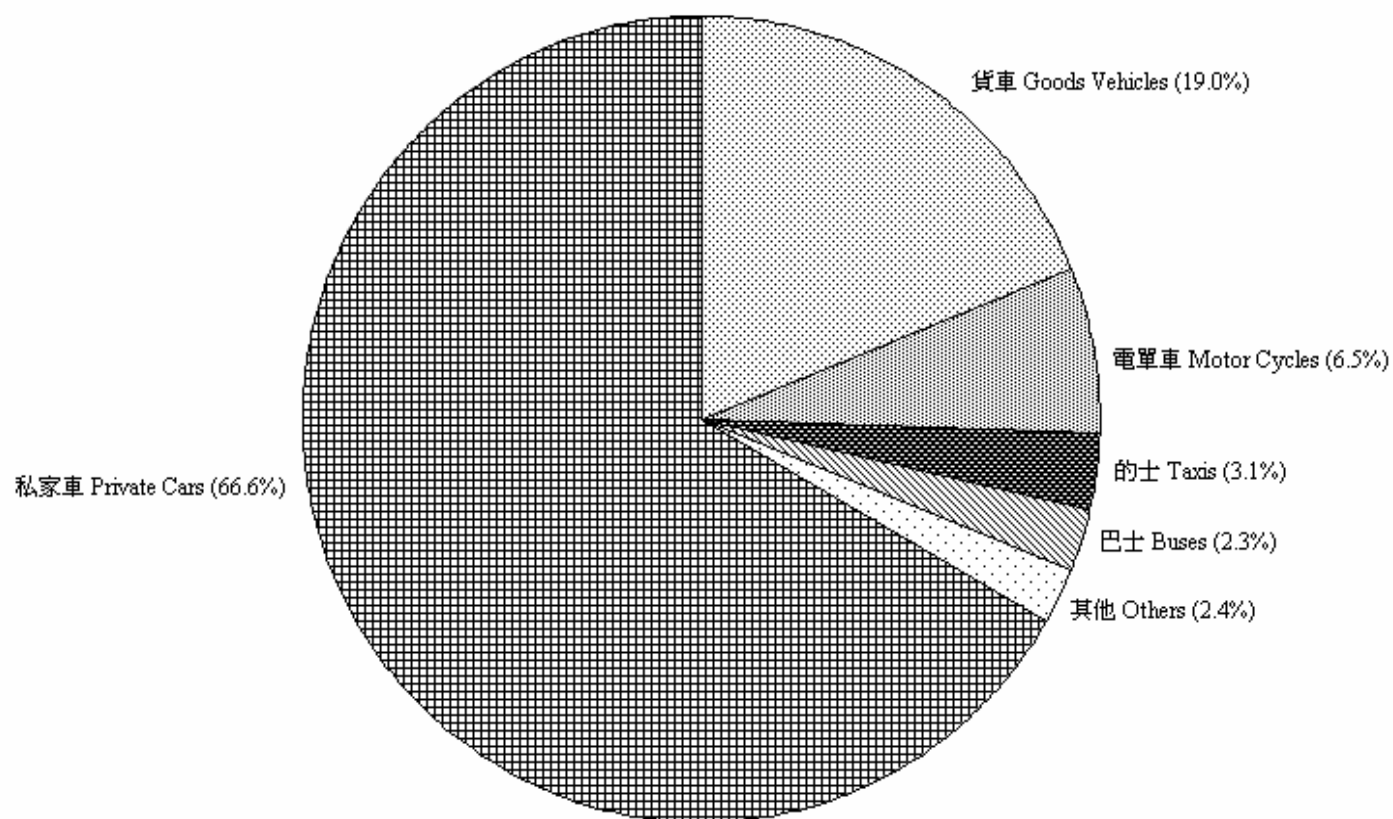

圖 4.1 - 已領牌的機動車輛類別 (2008年12月)  
Chart 4.1 - Licensing of Motorised Vehicles by Type (December 2008)

2008/12

註：其他 - 包括特別用途車輛、小巴及政府車輛。

Note: Others - Includes special purpose vehicles, light buses and government vehicles.