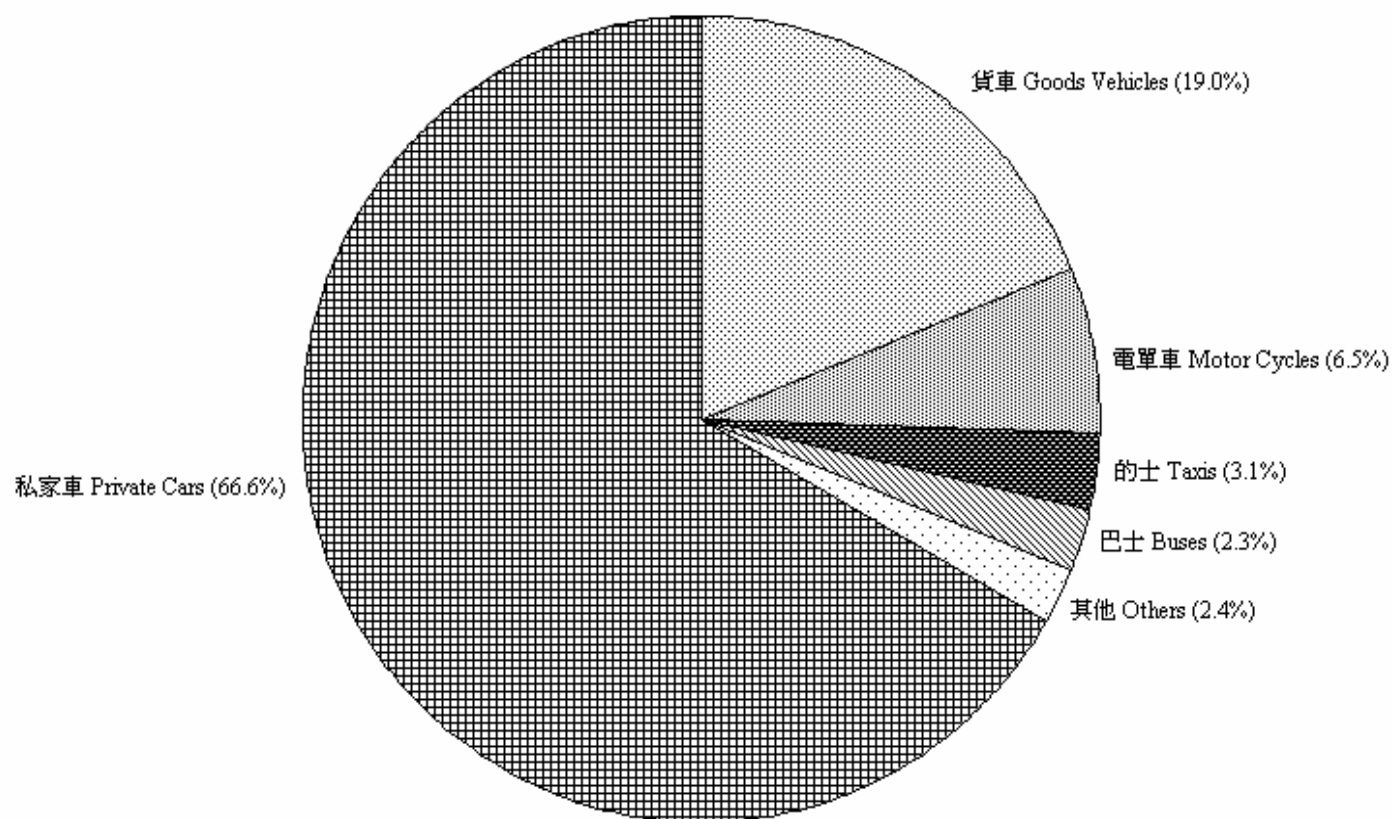

圖 4.1 - 已領牌的機動車輛類別 (2008年12月)
Chart 4.1 - Licensing of Motorised Vehicles by Type (December 2008)

2008/12

註：其他 - 包括特別用途車輛、小巴及政府車輛。

Note: Others - Includes special purpose vehicles, light buses and government vehicles.