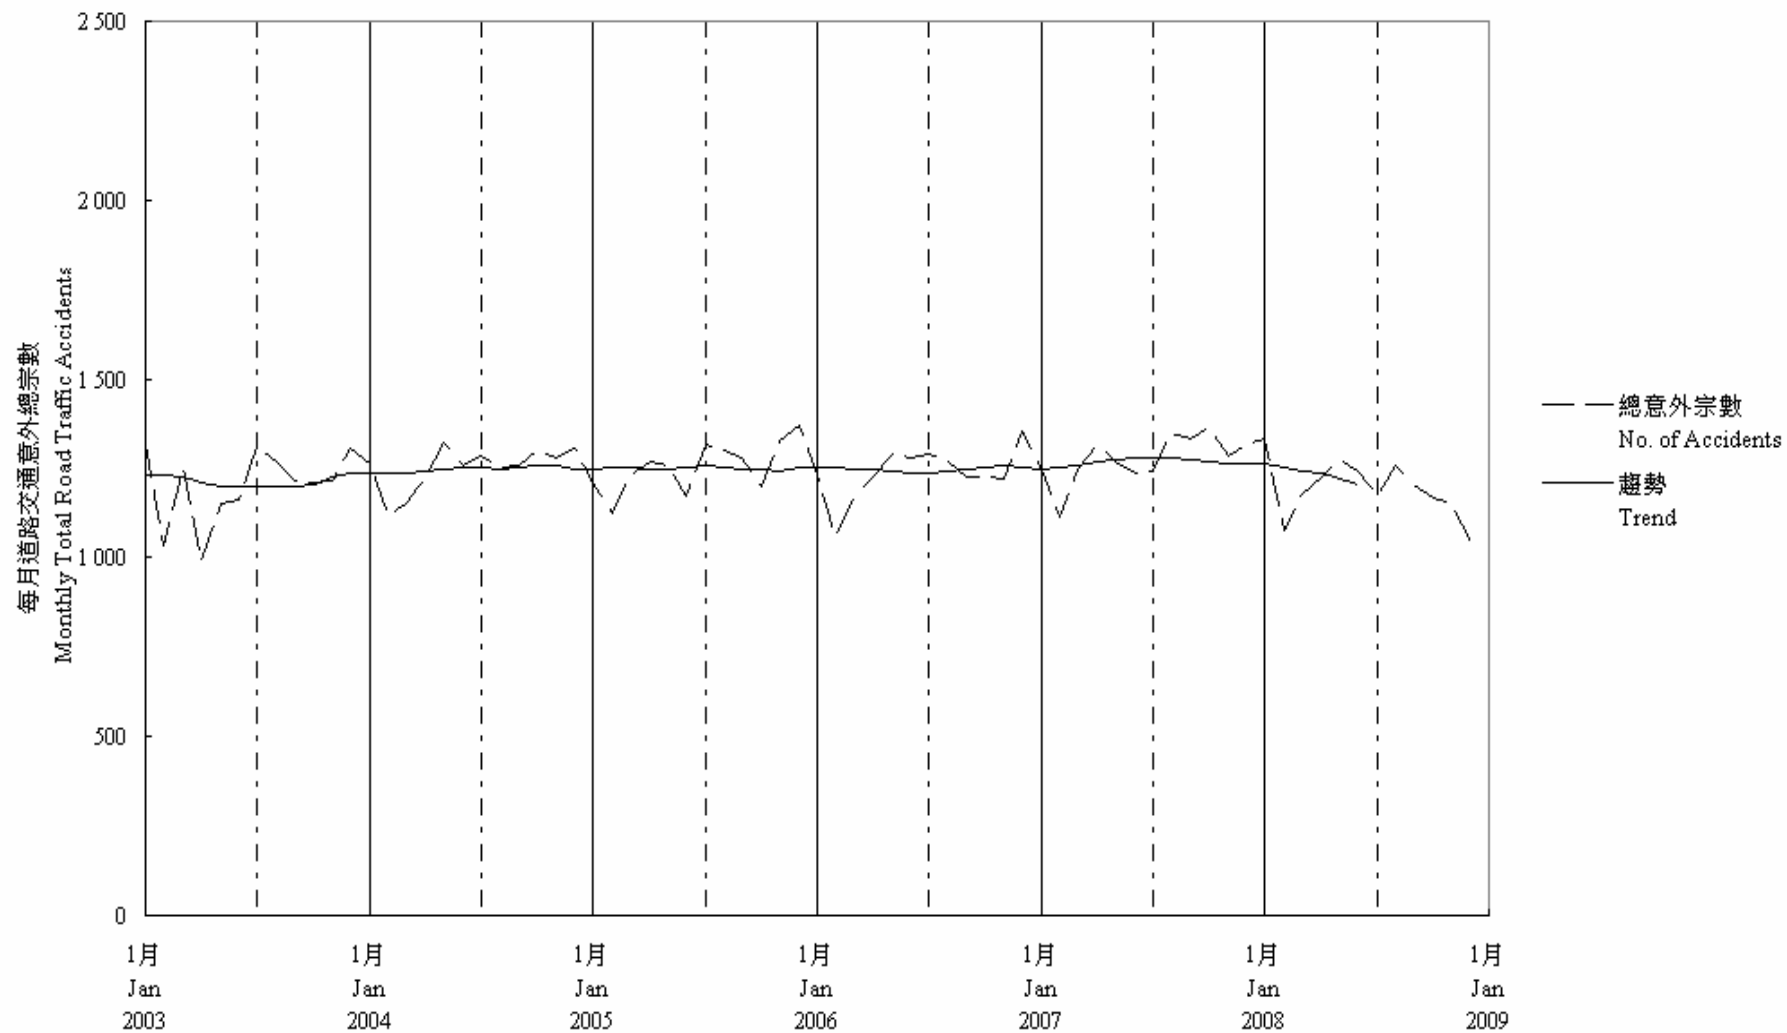

圖 7.1 - 每月道路交通意外趨勢
 Chart 7.1 - Trend of Monthly Total Road Traffic Accidents

2008/12

趨勢：以十二個月集中移動平均值
 Trend : 12-Month Centred Moving Average