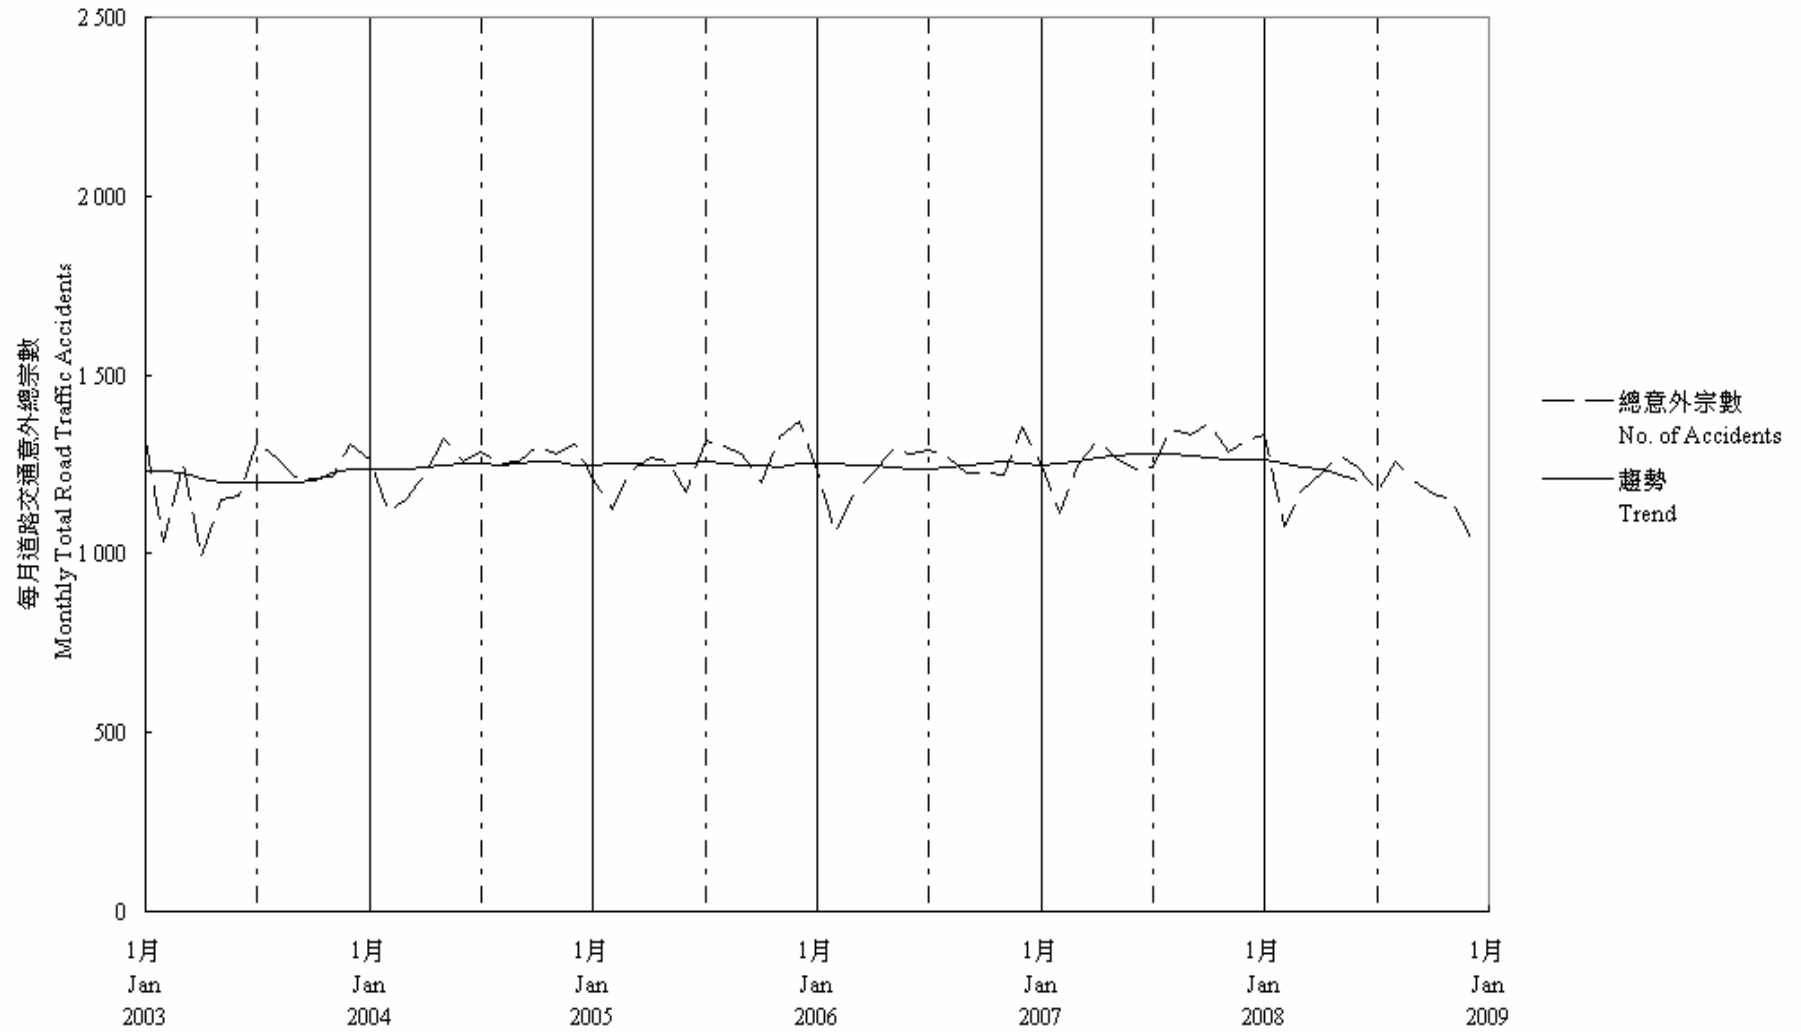

圖 7.1 - 每月道路交通意外趨勢
Chart 7.1 - Trend of Monthly Total Road Traffic Accidents

2008/12

趨勢：以十二個月集中移動平均值
Trend : 12-Month Centred Moving Average