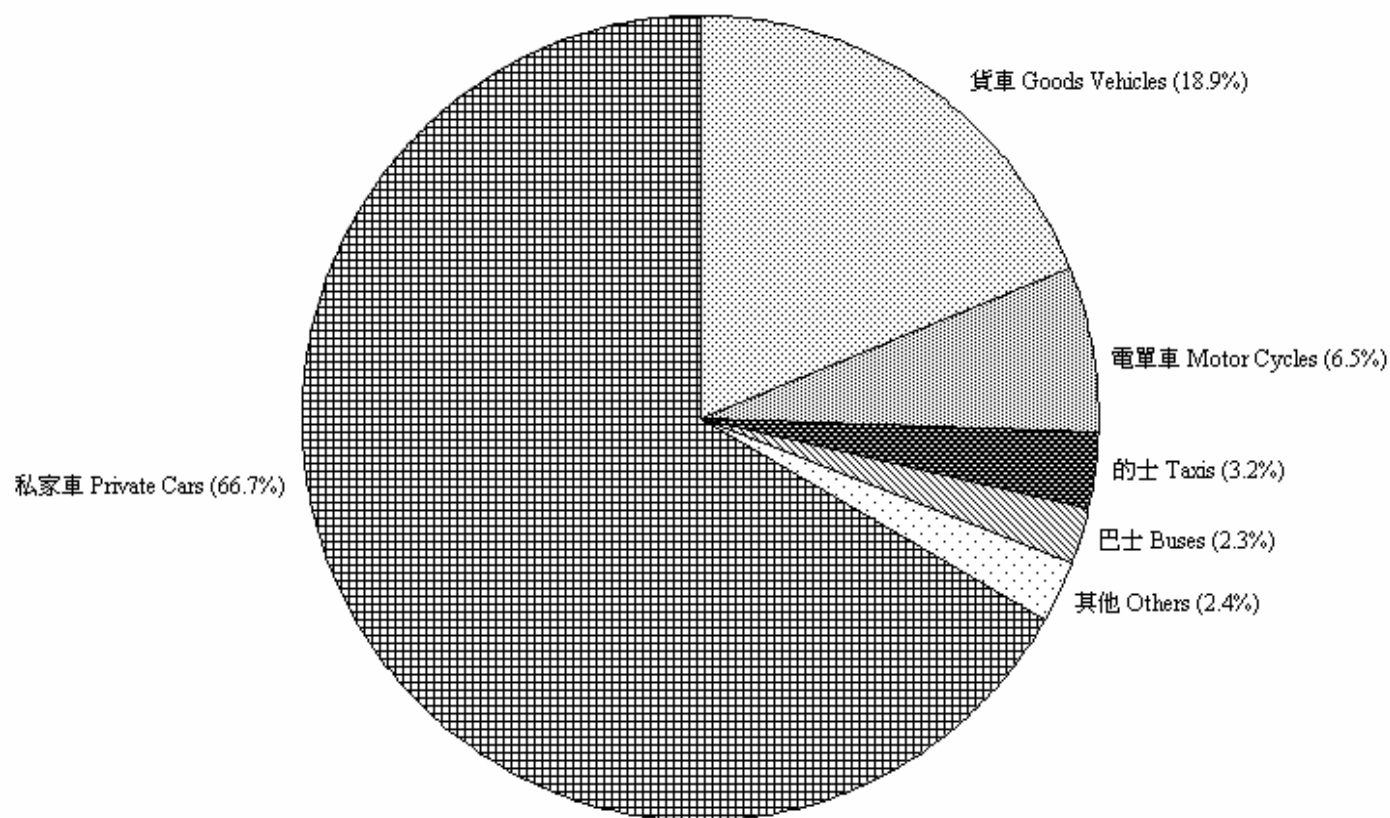

圖 4.1 - 已領牌的機動車輛類別 (2009年1月)  
Chart 4.1 - Licensing of Motorised Vehicles by Type (January 2009)

2009/01

註：其他 - 包括特別用途車輛、小巴及政府車輛。

Note: Others - Includes special purpose vehicles, light buses and government vehicles.