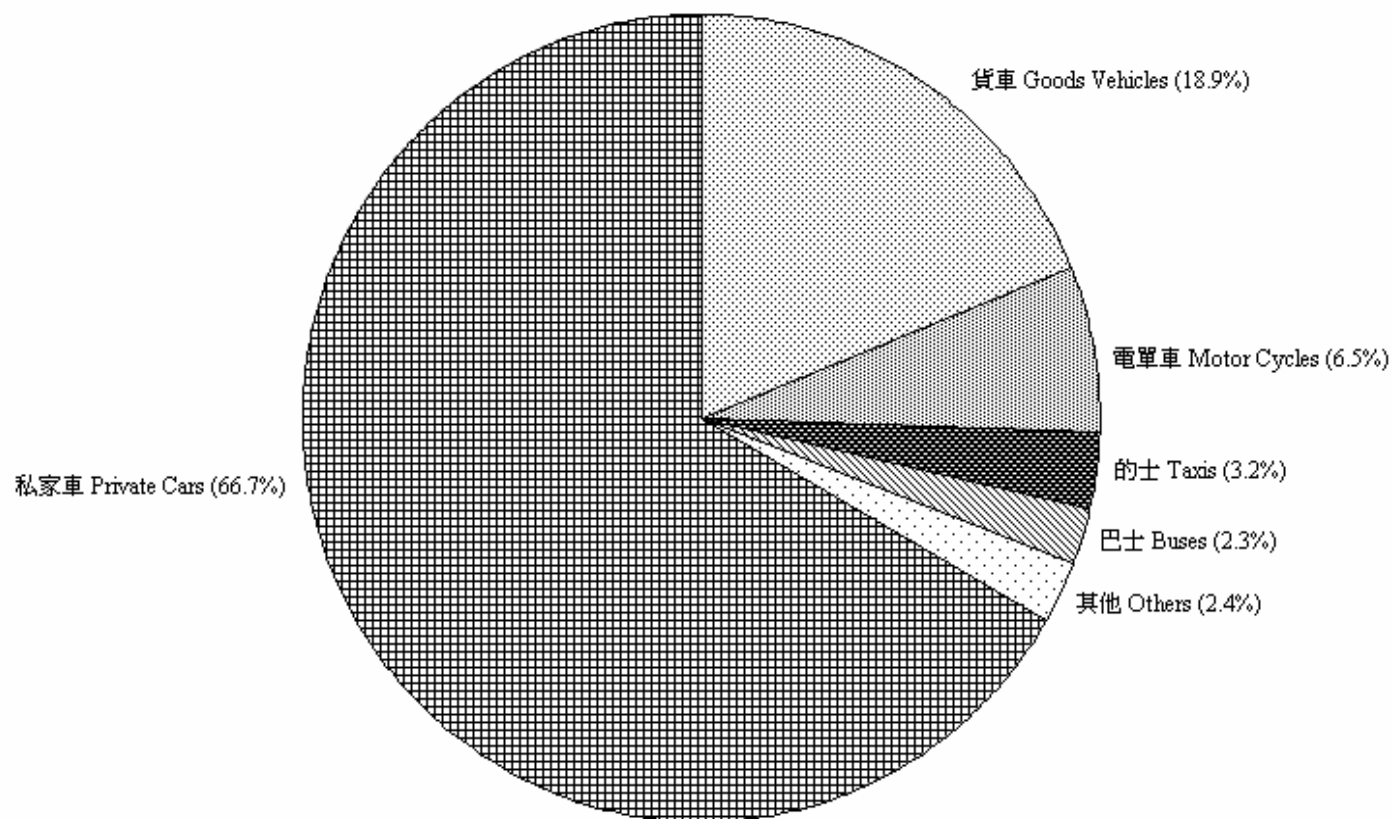

圖 4.1 - 已領牌的機動車輛類別 (2009年2月)
Chart 4.1 - Licensing of Motorised Vehicles by Type (February 2009)

2009/02

註：其他 - 包括特別用途車輛、小巴及政府車輛。

Note: Others - Includes special purpose vehicles, light buses and government vehicles.