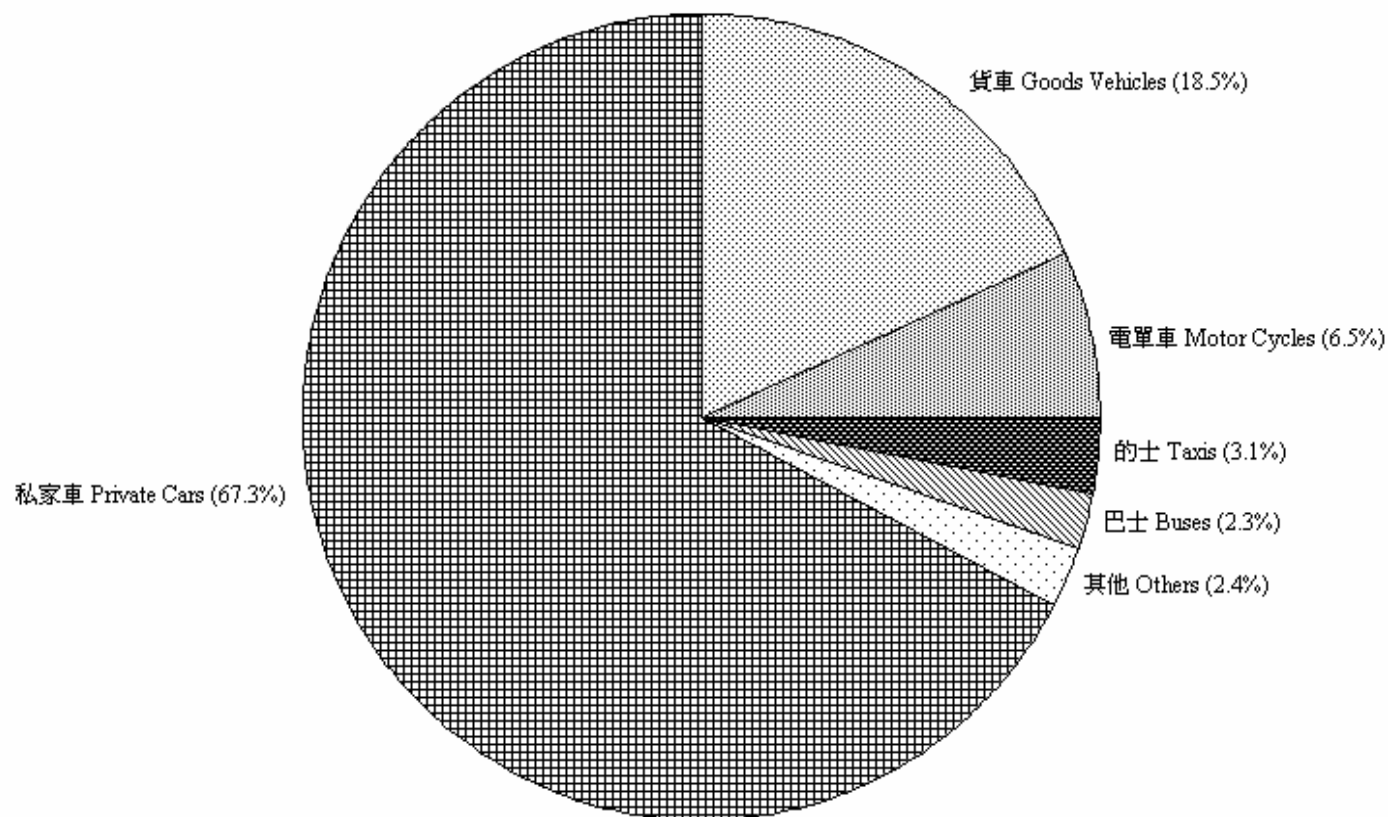

圖 4.1 - 已領牌的機動車輛類別 (2009年10月)  
Chart 4.1 - Licensing of Motorised Vehicles by Type (October 2009)

2009/10

註：其他 - 包括特別用途車輛、小巴及政府車輛。

Note: Others - Includes special purpose vehicles, light buses and government vehicles.