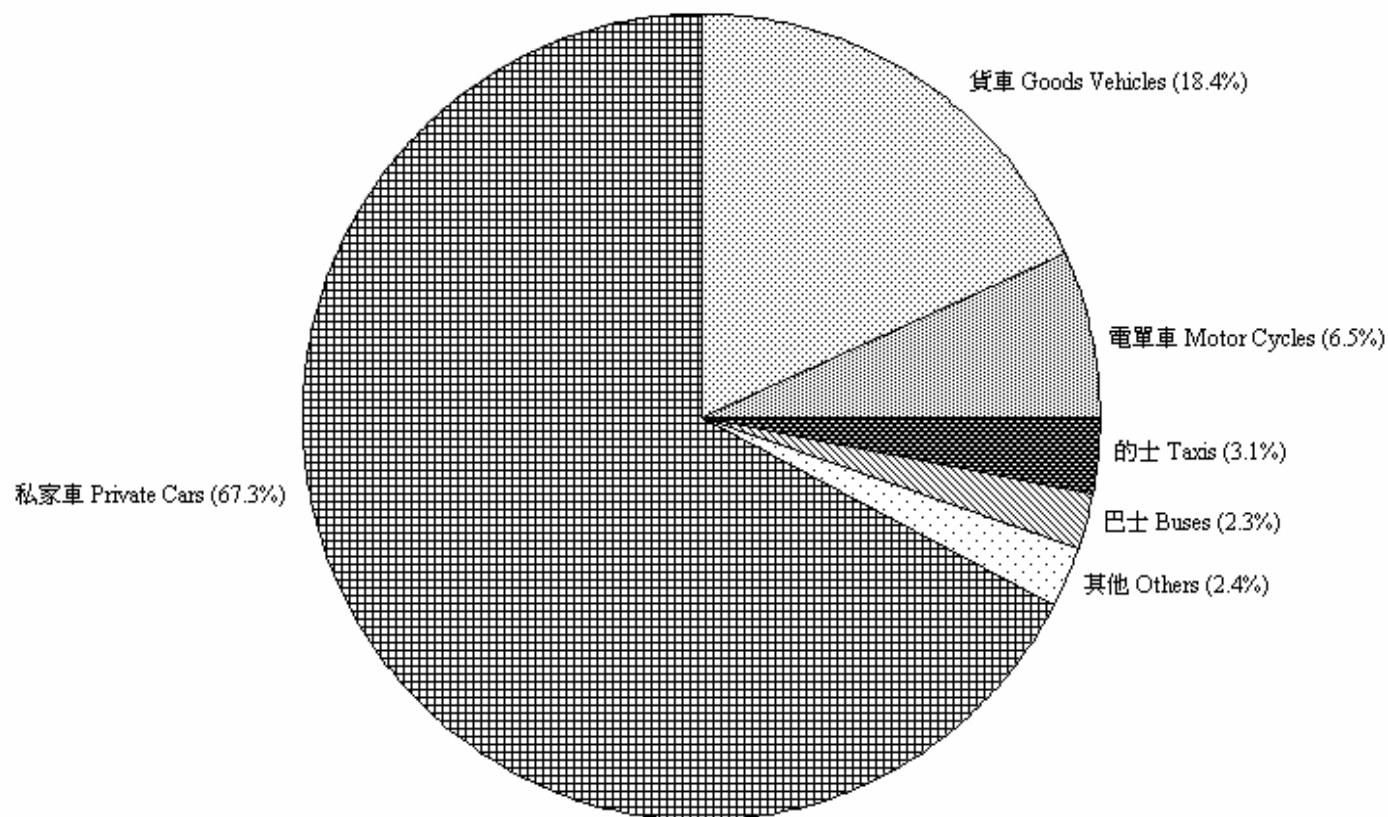

圖 4.1 - 已領牌的機動車輛類別 (2009年11月)
Chart 4.1 - Licensing of Motorised Vehicles by Type (November 2009)

2009/11

註：其他 - 包括特別用途車輛、小巴及政府車輛。

Note: Others - Includes special purpose vehicles, light buses and government vehicles.