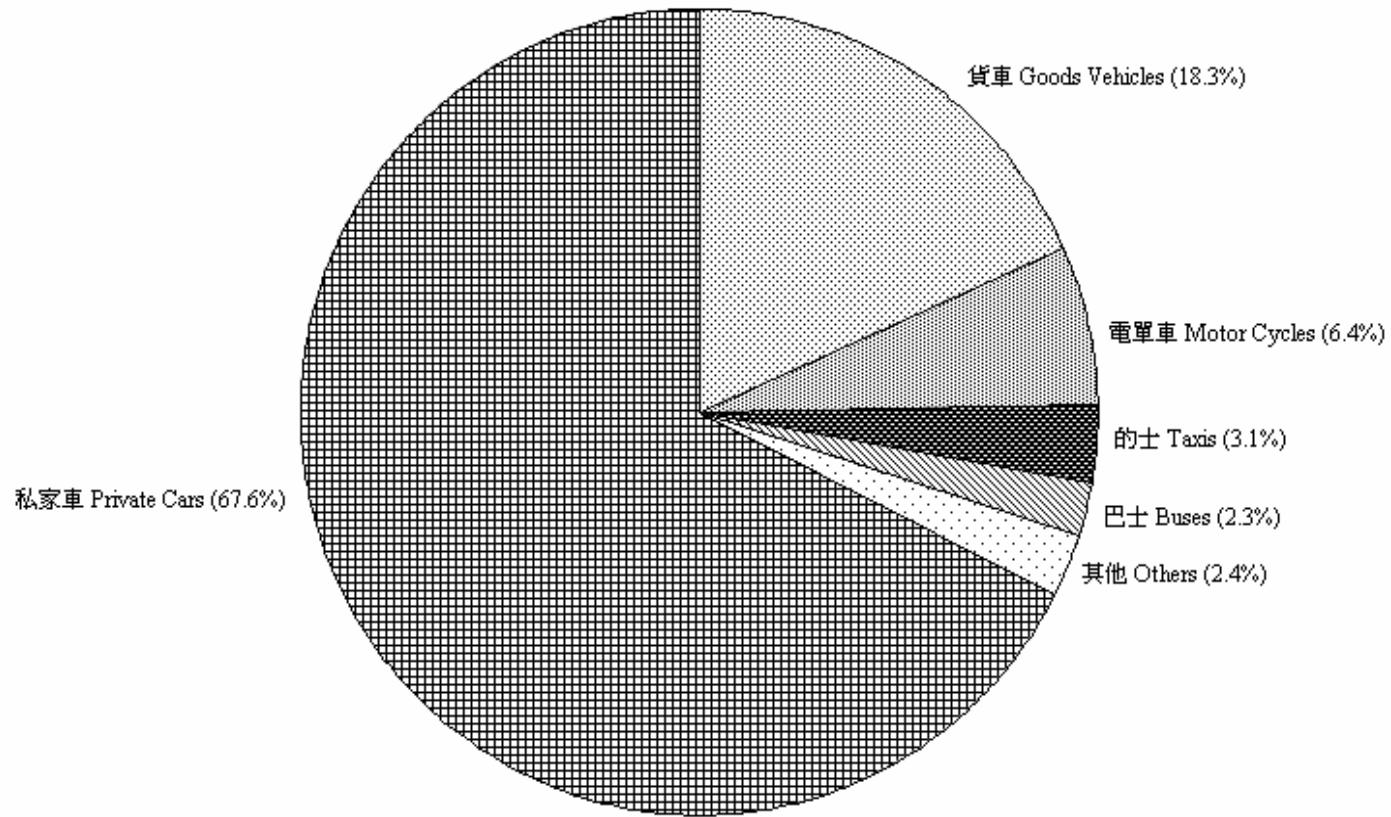

圖 4.1 - 按車輛類別劃分的領牌機動車輛數字 (2010年3月)
Chart 4.1 - Licensing of Motorised Vehicles by Type (March 2010)

2010/03

註：其他 - 包括特別用途車輛、小巴及政府車輛。

Note: Others - Includes special purpose vehicles, light buses and government vehicles.