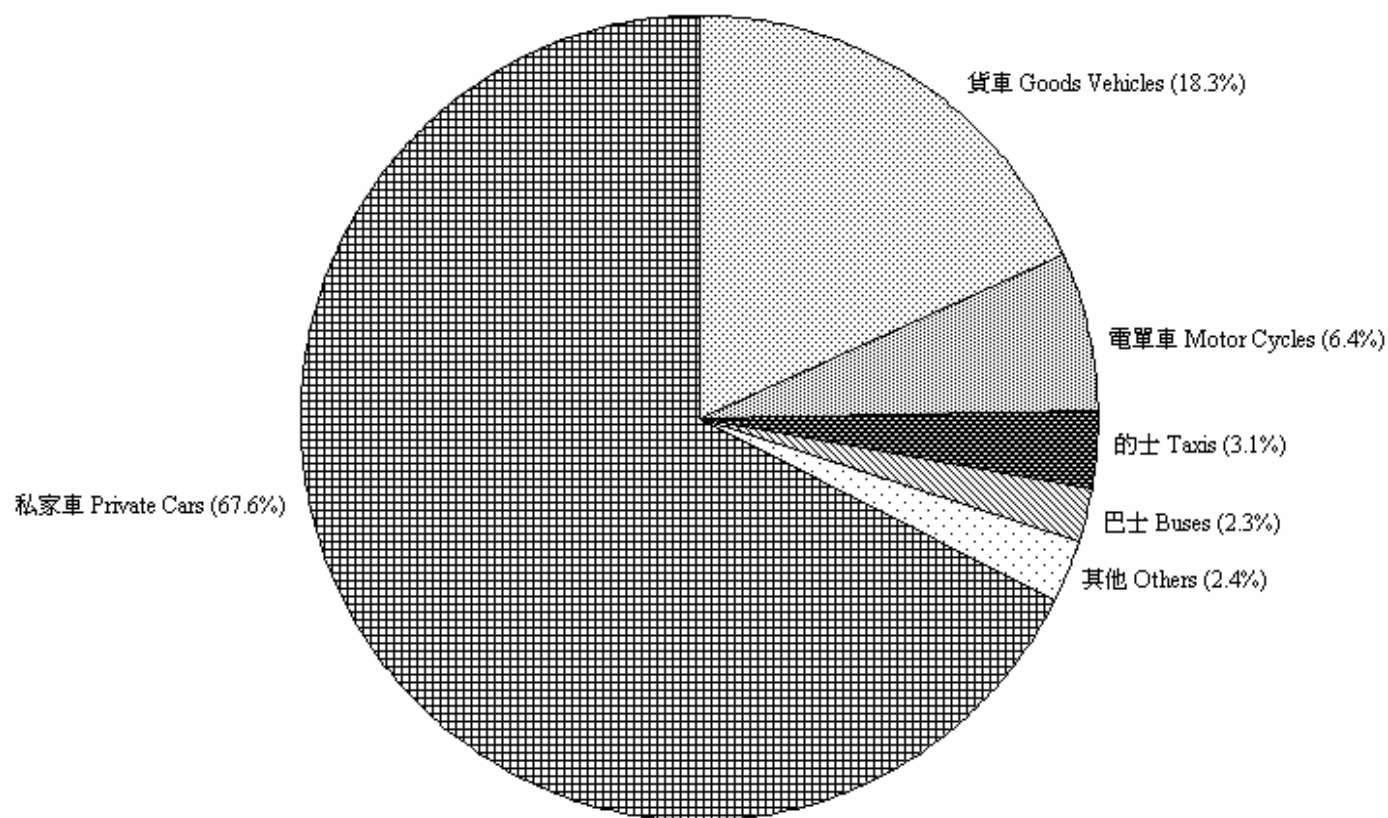

圖 4.1 - 按車輛類別劃分的領牌機動車輛數字 (2010年4月)
Chart 4.1 - Licensing of Motorised Vehicles by Type (April 2010)

2010/04

註：其他 - 包括特別用途車輛、小巴及政府車輛。

Note: Others - Includes special purpose vehicles, light buses and government vehicles.