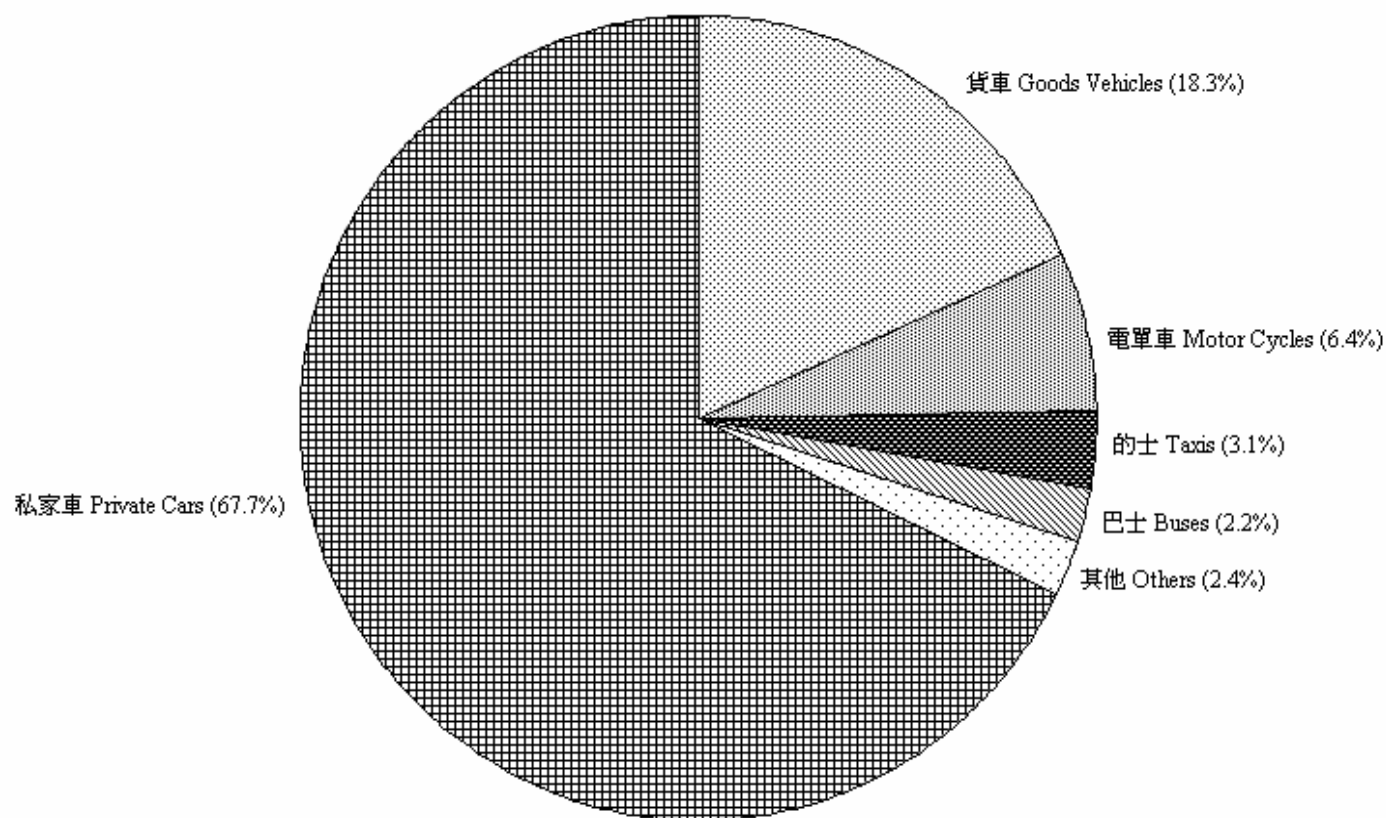

圖 4.1 - 按車輛類別劃分的領牌機動車輛數字 (2010年5月)  
Chart 4.1 - Licensing of Motorised Vehicles by Type (May 2010)

2010/05

註：其他 - 包括特別用途車輛、小巴及政府車輛。

Note: Others - Includes special purpose vehicles, light buses and government vehicles.