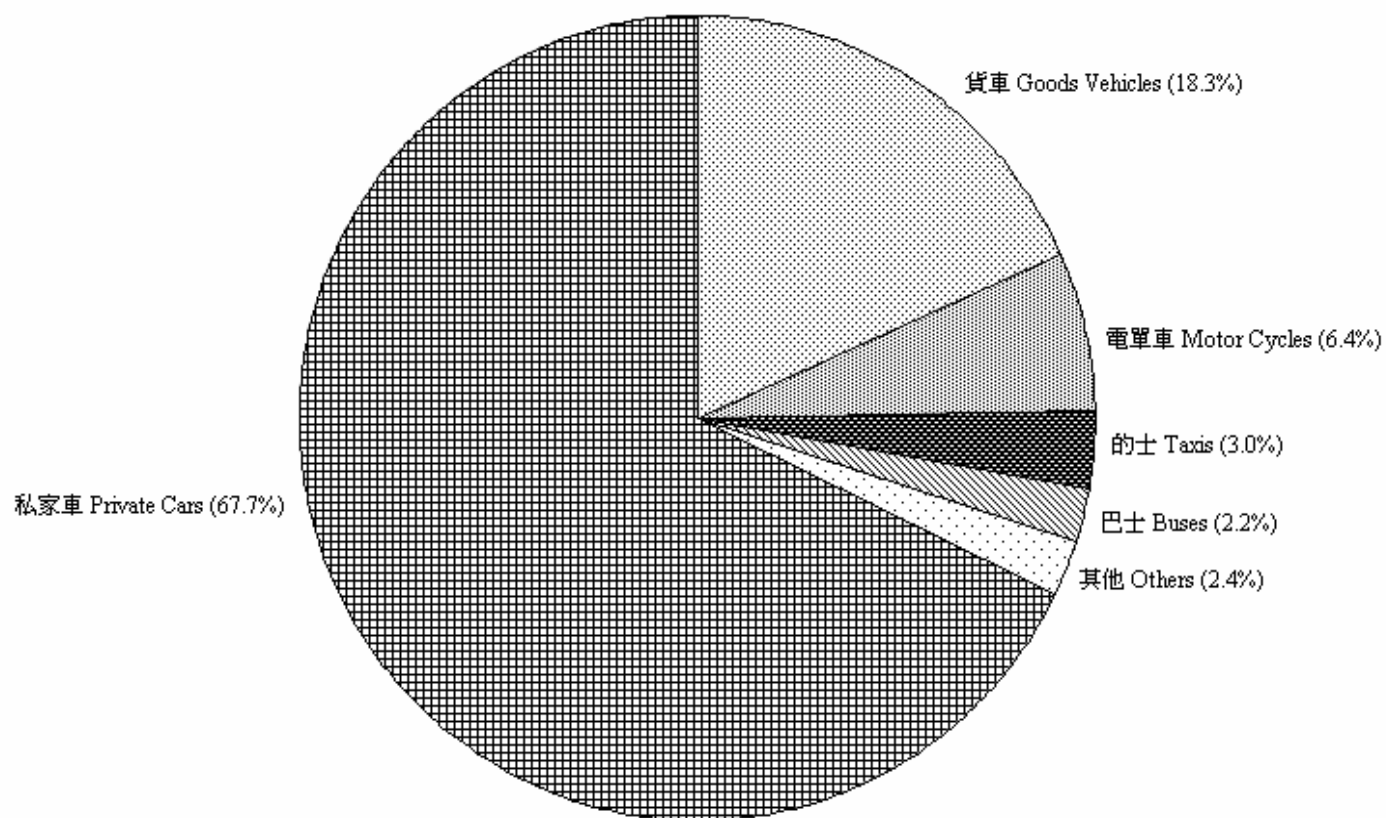

圖 4.1 - 按車輛類別劃分的領牌機動車輛數字 (2010年6月)
Chart 4.1 - Licensing of Motorised Vehicles by Type (June 2010)

2010/06

註：其他 - 包括特別用途車輛、小巴及政府車輛。

Note: Others - Includes special purpose vehicles, light buses and government vehicles.