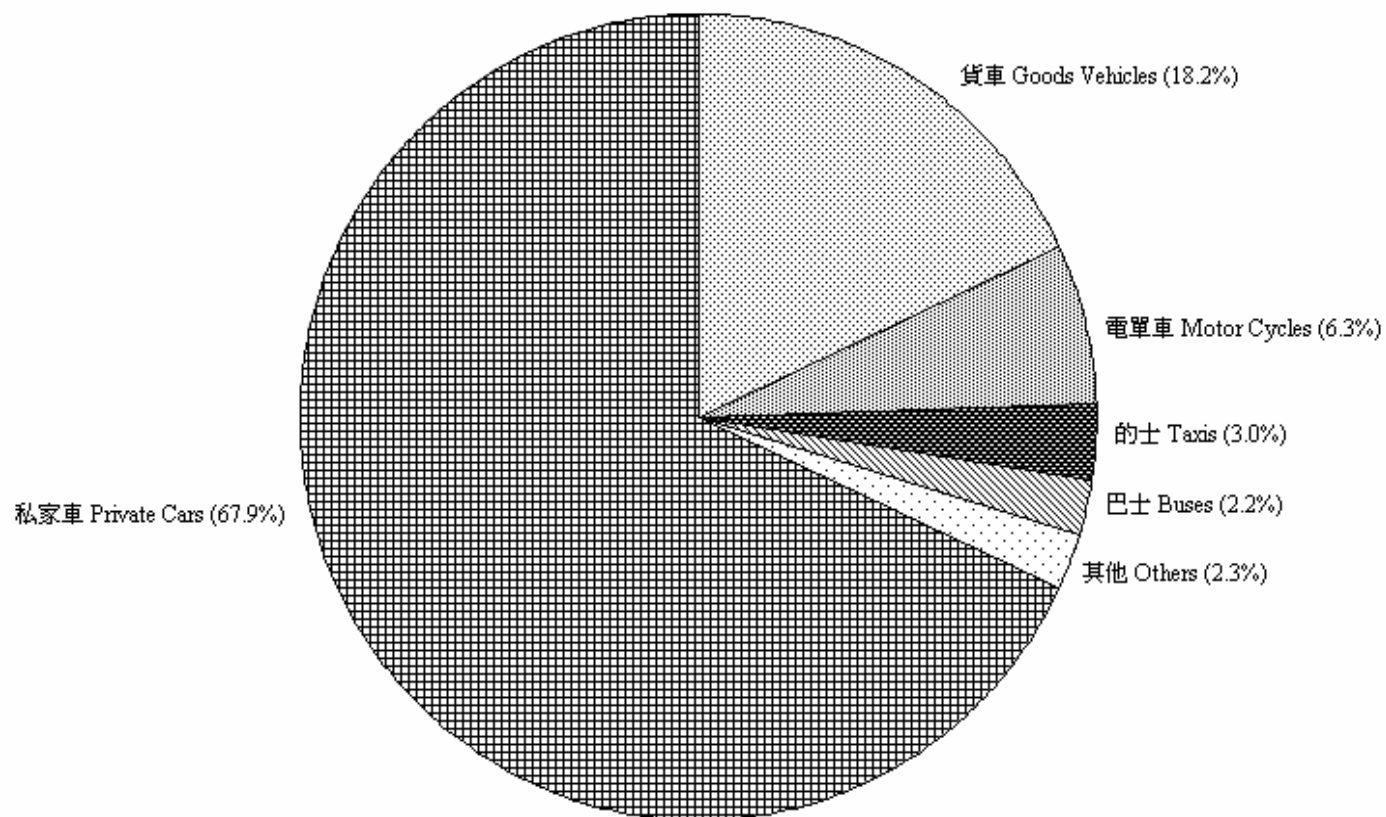

圖 4.1 - 按車輛類別劃分的領牌機動車輛數字 (2010年8月)  
Chart 4.1 - Licensing of Motorised Vehicles by Type (August 2010)

2010/08

註：其他 - 包括特別用途車輛、小巴及政府車輛。

Note: Others - Includes special purpose vehicles, light buses and government vehicles.