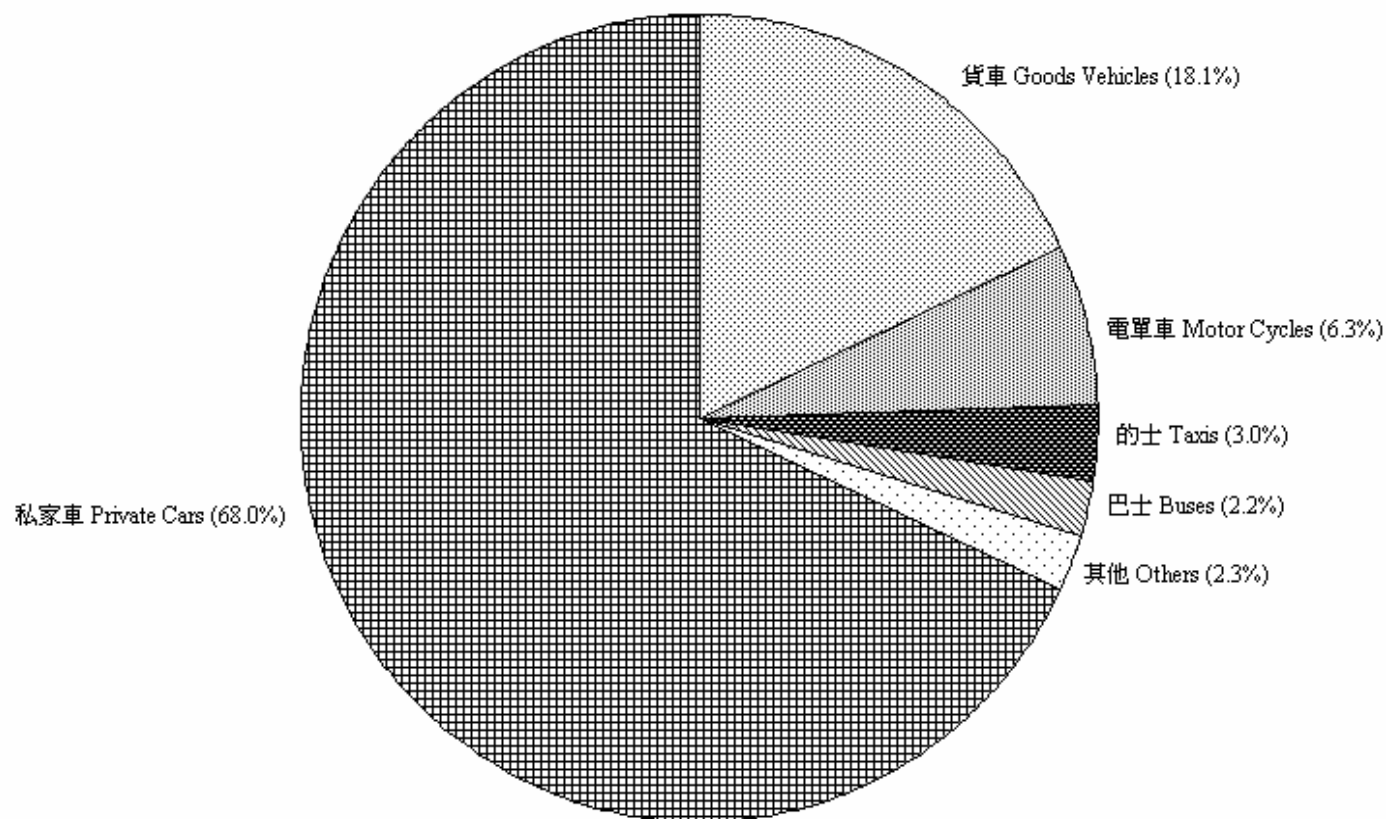

圖 4.1 - 按車輛類別劃分的領牌機動車輛數字 (2010年9月)
Chart 4.1 - Licensing of Motorised Vehicles by Type (September 2010)

2010/09

註：其他 - 包括特別用途車輛、小巴及政府車輛。

Note: Others - Includes special purpose vehicles, light buses and government vehicles.