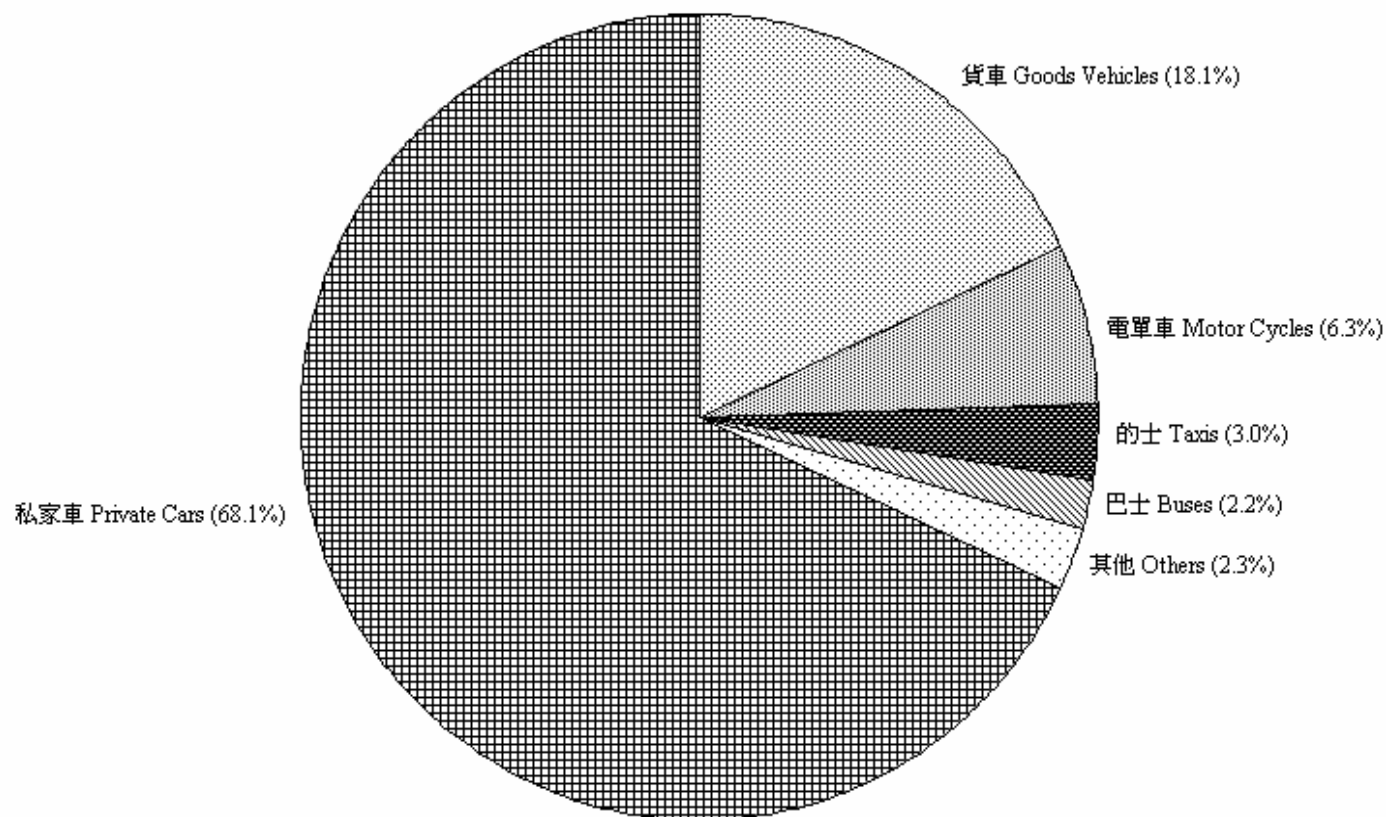

圖 4.1 - 按車輛類別劃分的領牌機動車輛數字 (2010年10月)
Chart 4.1 - Licensing of Motorised Vehicles by Type (October 2010)

2010/10

註：其他 - 包括特別用途車輛、小巴及政府車輛。

Note: Others - Includes special purpose vehicles, light buses and government vehicles.