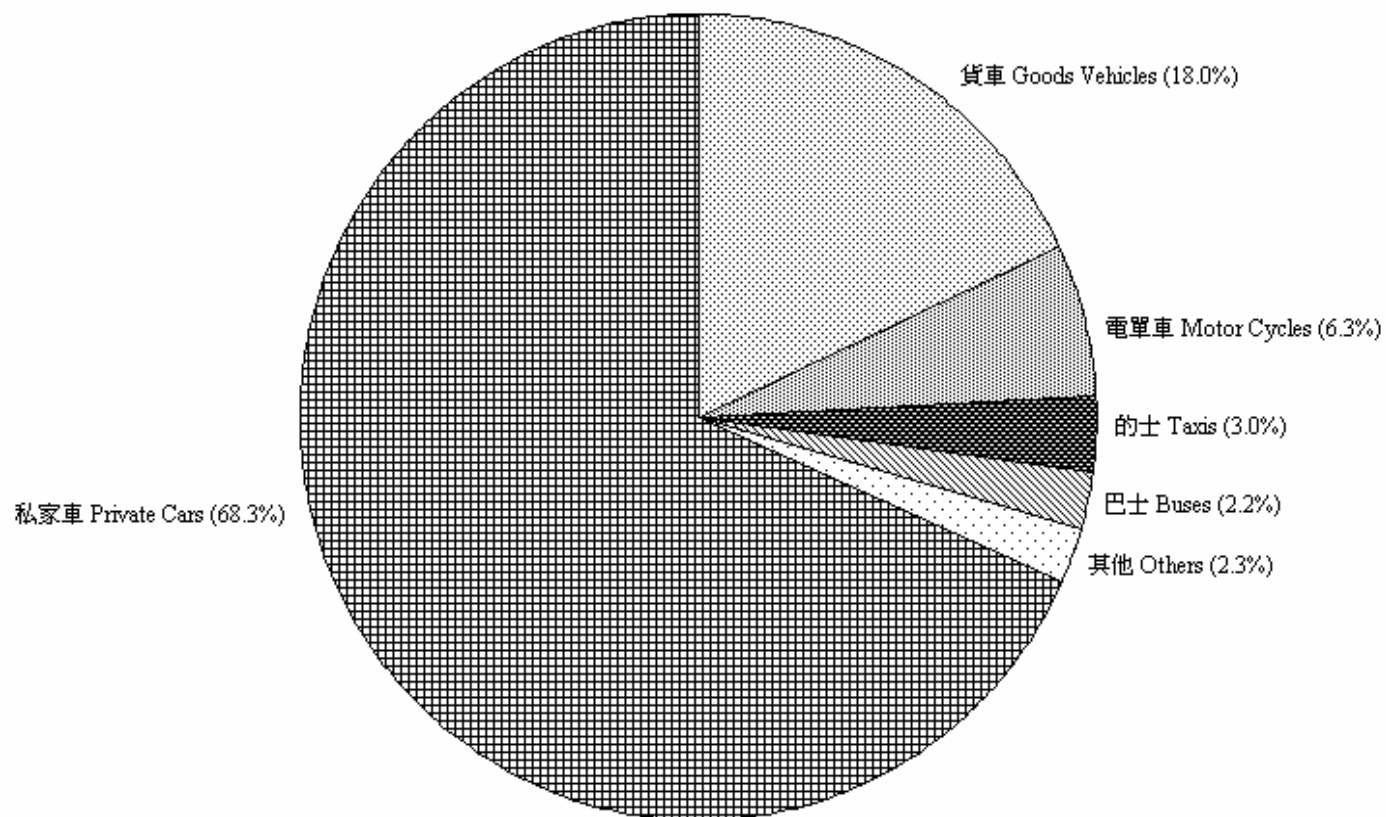

圖 4.1 - 按車輛類別劃分的領牌機動車輛數字 (2010年12月)
Chart 4.1 - Licensing of Motorised Vehicles by Type (December 2010)

2010/12

註：其他 - 包括特別用途車輛、小巴及政府車輛。

Note: Others - Includes special purpose vehicles, light buses and government vehicles.