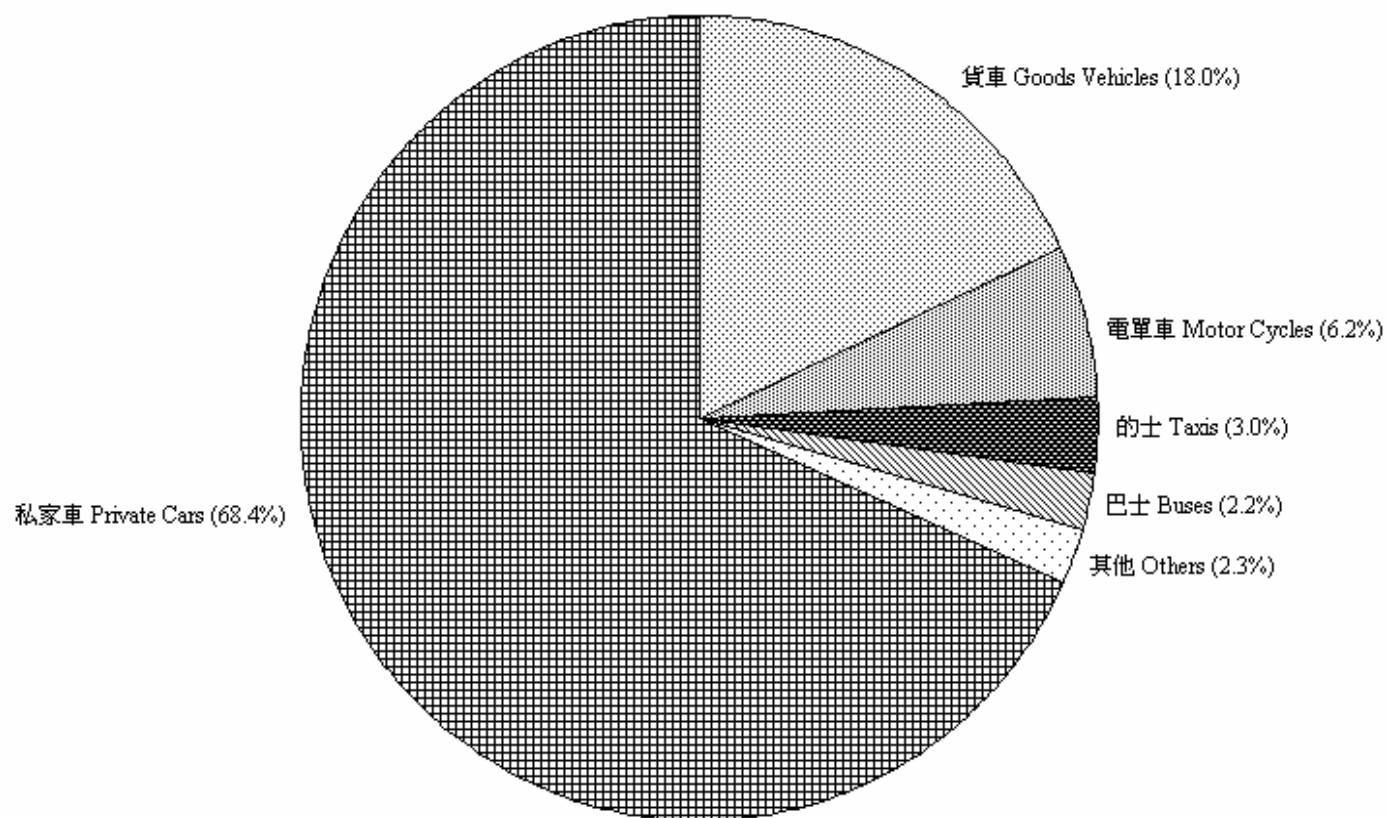

圖 4.1 - 按車輛類別劃分的領牌機動車輛數字 (2011年1月)
Chart 4.1 - Licensing of Motorised Vehicles by Type (January 2011)

2011/01

註：其他 - 包括特別用途車輛、小巴及政府車輛。

Note: Others - Includes special purpose vehicles, light buses and government vehicles.