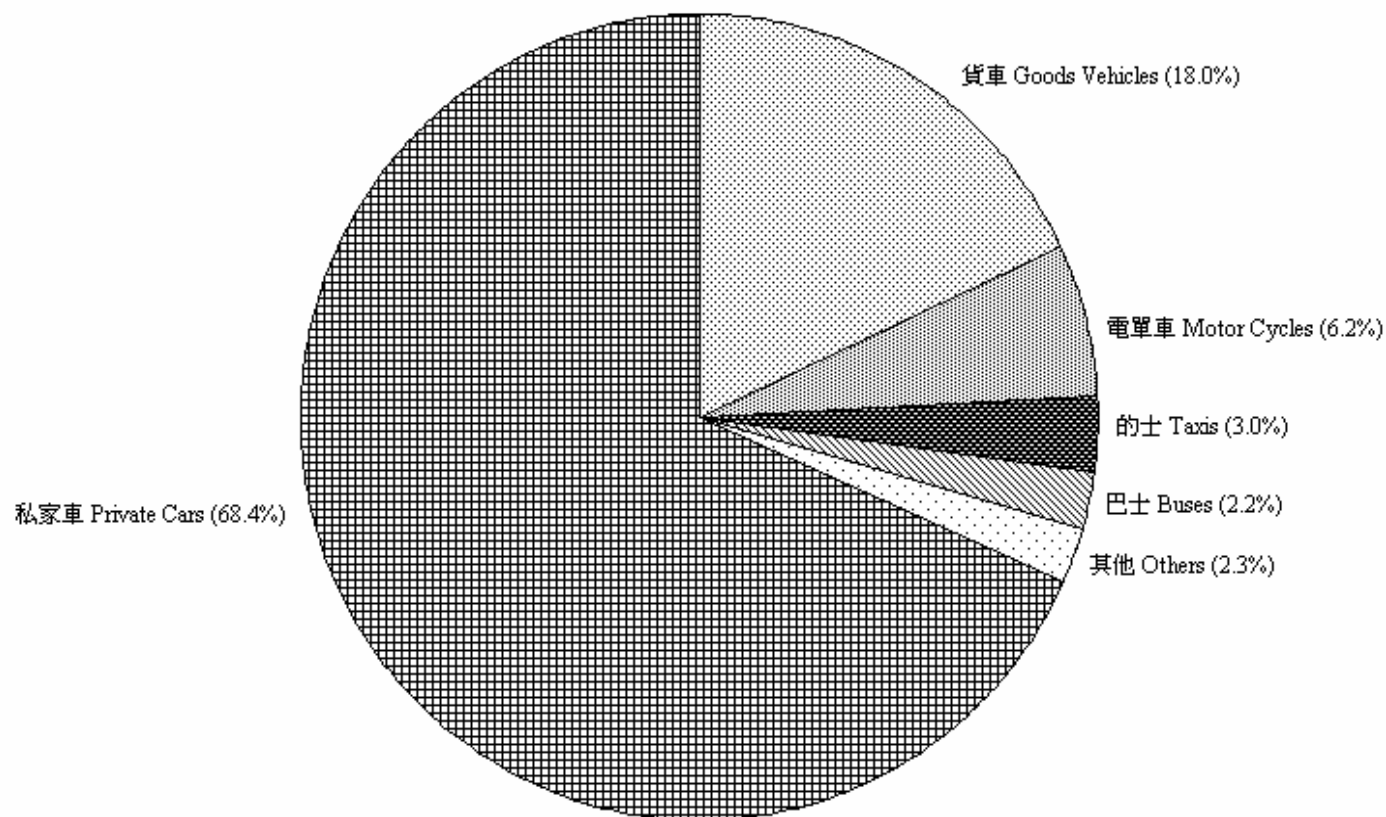

圖 4.1 - 按車輛類別劃分的領牌機動車輛數字 (2011年2月)  
Chart 4.1 - Licensing of Motorised Vehicles by Type (February 2011)

2011/02

註：其他 - 包括特別用途車輛、小巴及政府車輛。

Note: Others - Includes special purpose vehicles, light buses and government vehicles.