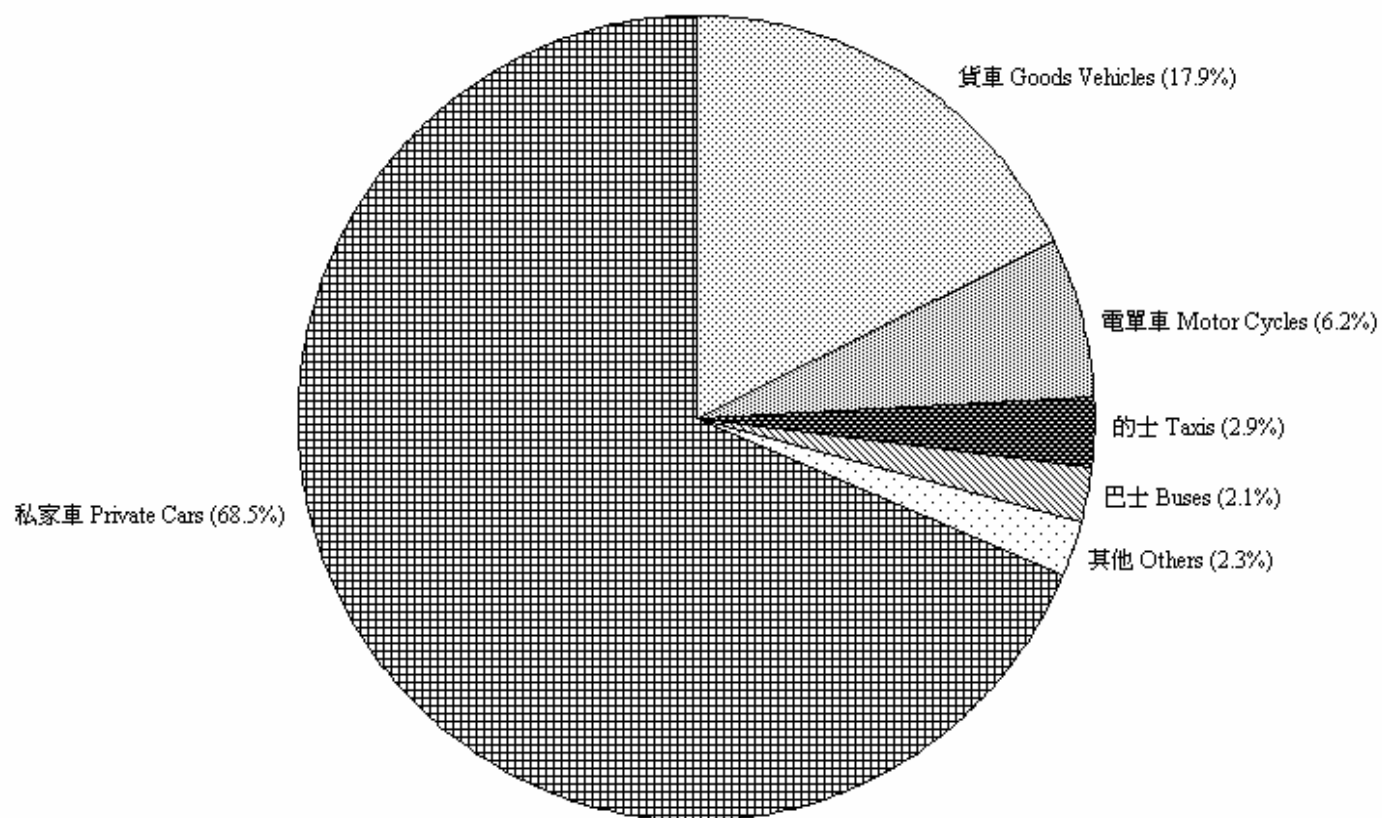

圖 4.1 - 按車輛類別劃分的領牌機動車輛數字 (2011年4月)  
Chart 4.1 - Licensing of Motorised Vehicles by Type (April 2011)

2011/04

註：其他 - 包括特別用途車輛、小巴及政府車輛。

Note: Others - Includes special purpose vehicles, light buses and government vehicles.