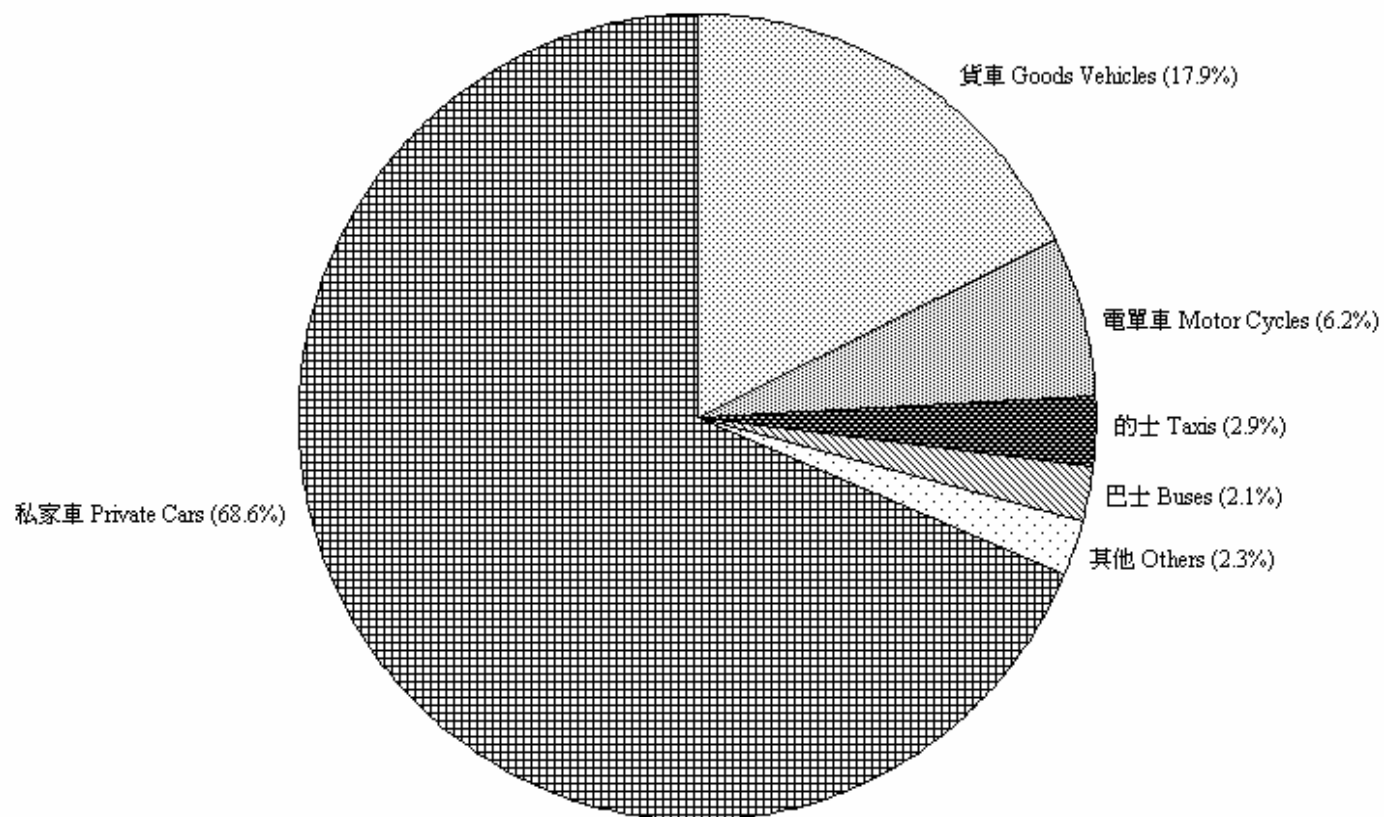

圖 4.1 - 按車輛類別劃分的領牌機動車輛數字 (二零一一年五月)
Chart 4.1 - Licensing of Motorised Vehicles by Type (May 2011)

2011/05

註：其他 - 包括特別用途車輛、小巴及政府車輛。

Note: Others - Includes special purpose vehicles, light buses and government vehicles.