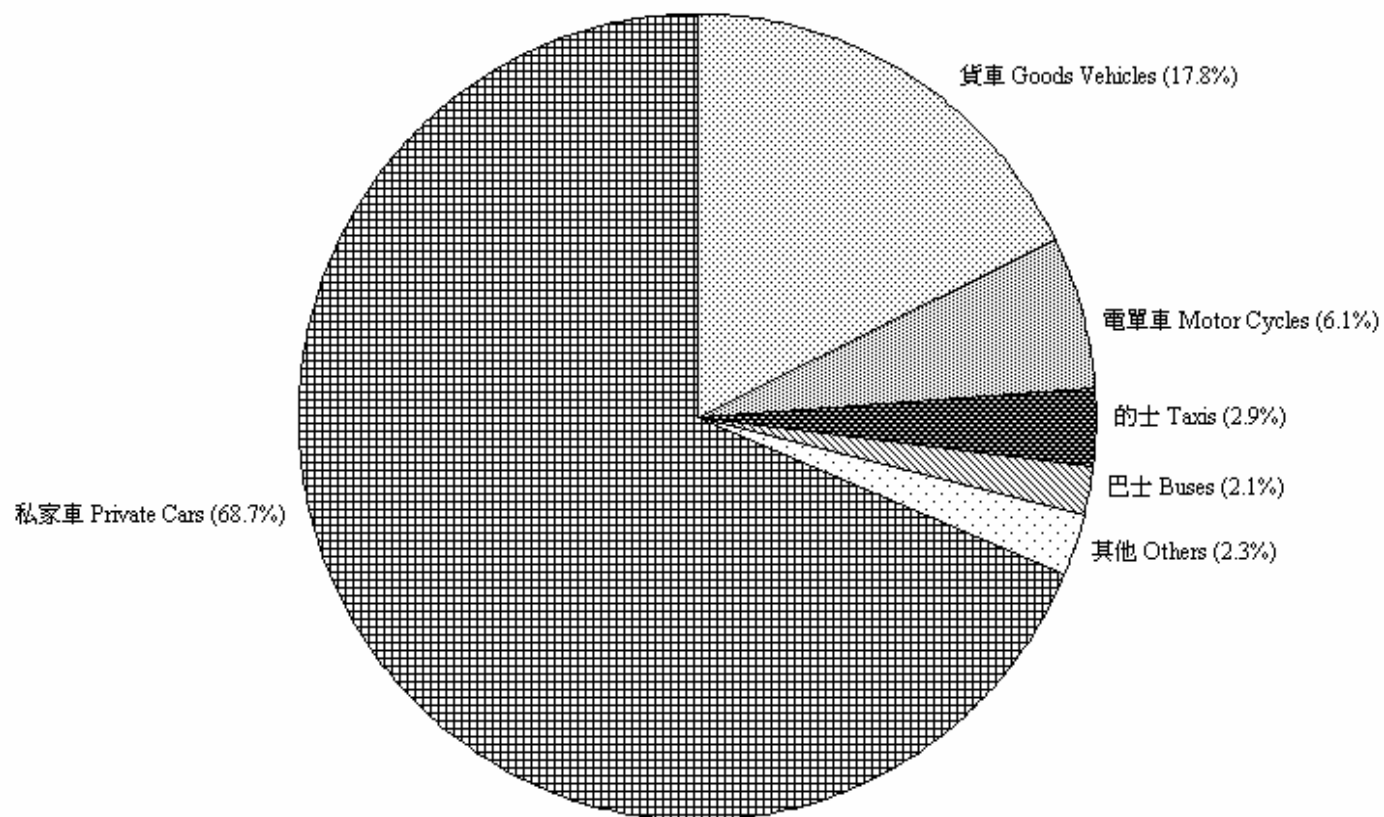

圖 4.1 - 按車輛類別劃分的領牌機動車輛數字 (二零一一年七月)
Chart 4.1 - Licensing of Motorised Vehicles by Type (July 2011)

2011/07

註：其他 - 包括特別用途車輛、小巴及政府車輛。

Note: Others - Includes special purpose vehicles, light buses and government vehicles.