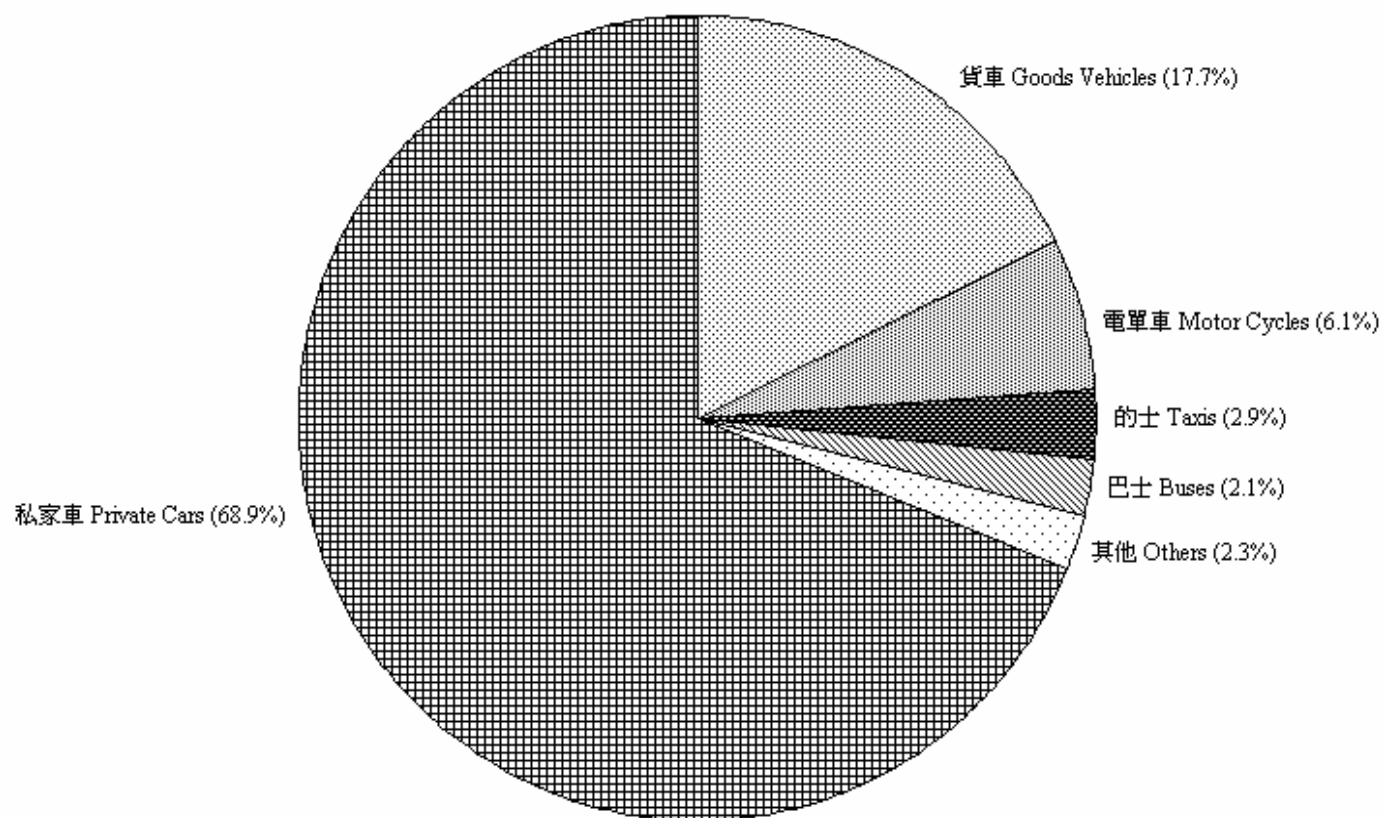

圖 4.1 - 按車輛類別劃分的領牌機動車輛數字 (二零一一年十一月)  
Chart 4.1 - Licensing of Motorised Vehicles by Type (November 2011)

2011/11

註：其他 - 包括特別用途車輛、小巴及政府車輛。

Note: Others - Includes special purpose vehicles, light buses and government vehicles.