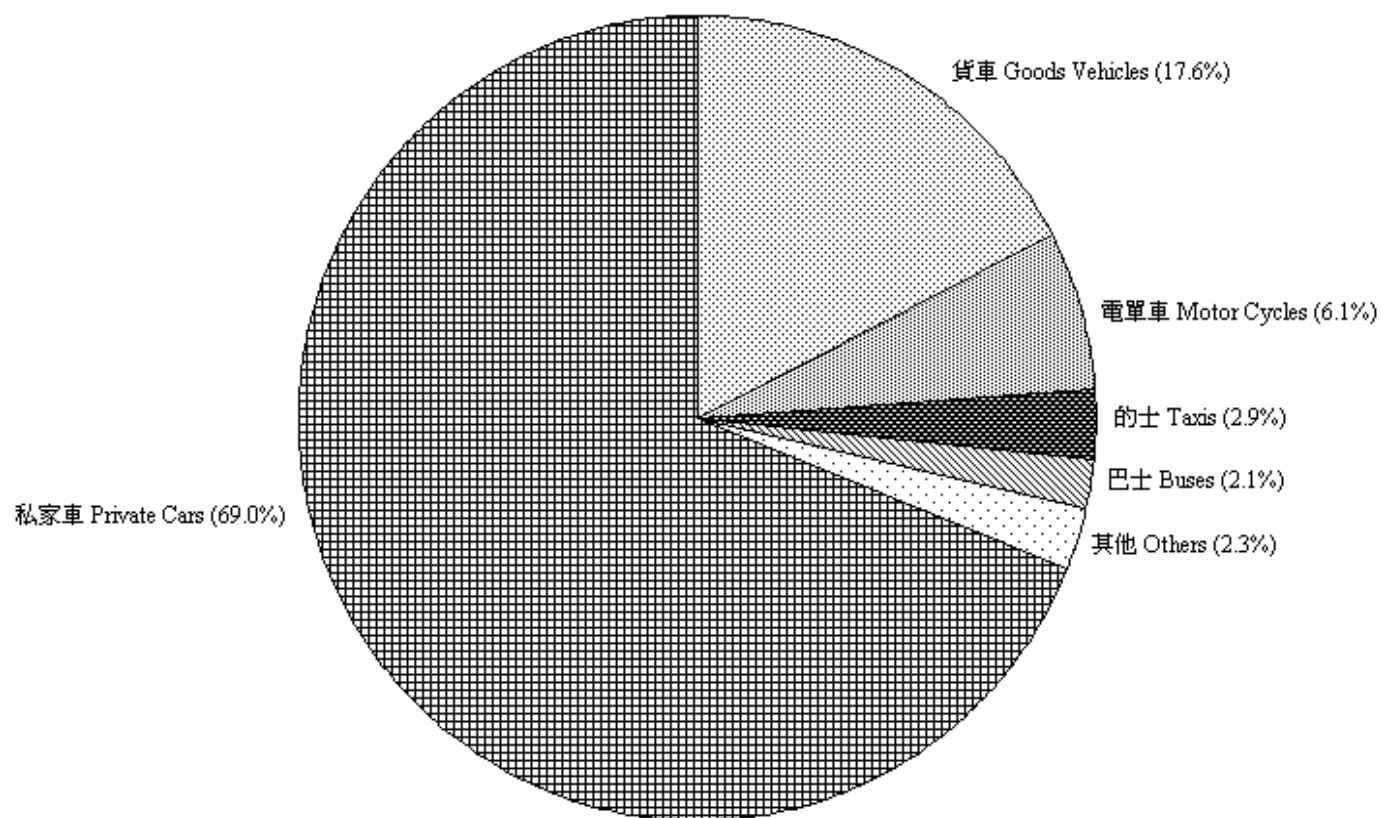

圖 4.1 - 按車輛類別劃分的領牌機動車輛數字 (二零一一年十二月)
Chart 4.1 - Licensing of Motorised Vehicles by Type (December 2011)

2011/12

註： 其他 - 包括特別用途車輛、小巴及政府車輛。

Note: Others - Includes special purpose vehicles, light buses and government vehicles.