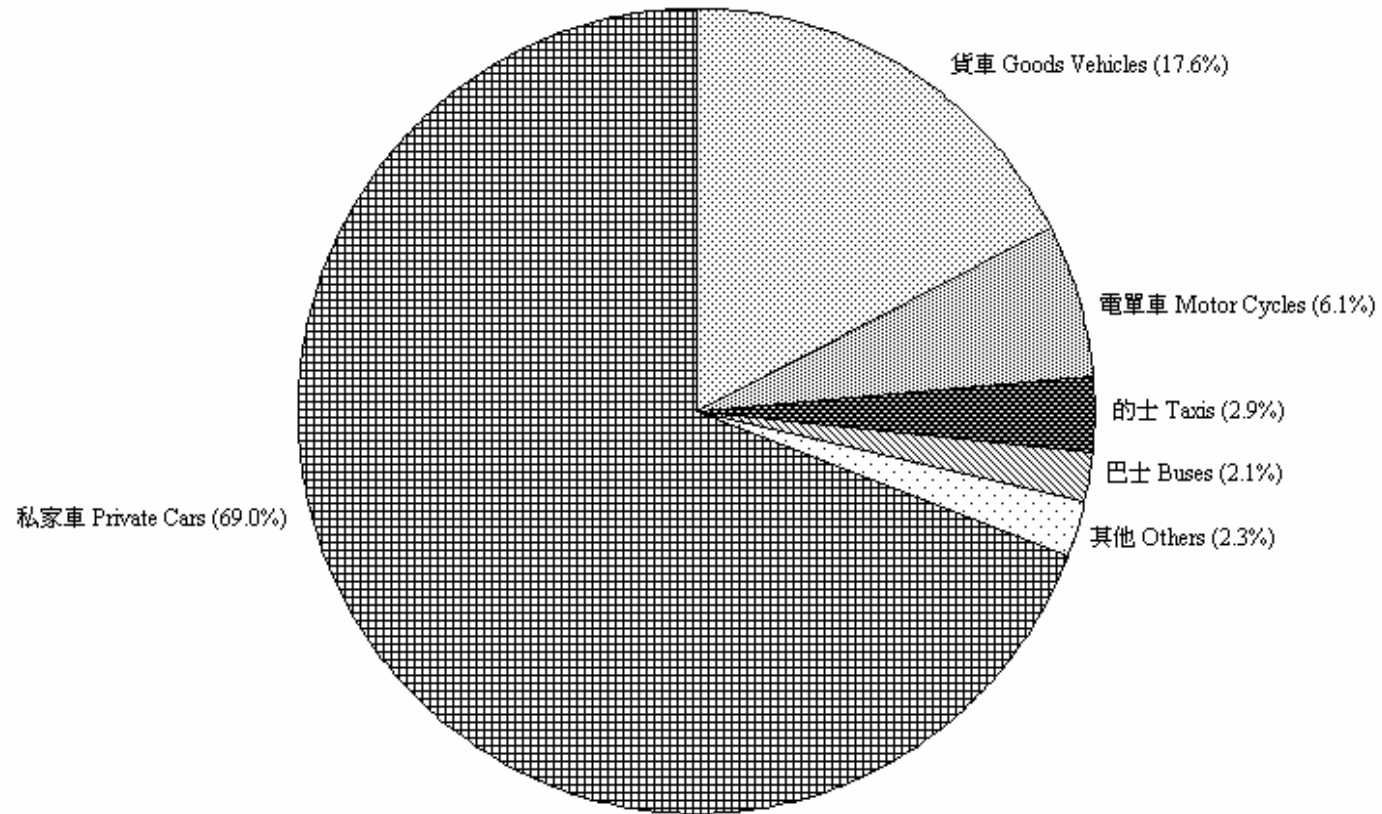

圖 4.1 - 按車輛類別劃分的領牌機動車輛數字 (二零一二年一月)
Chart 4.1 - Licensing of Motorised Vehicles by Type (January 2012)

2012/01

註：其他 - 包括特別用途車輛、小巴及政府車輛。

Note: Others - Includes special purpose vehicles, light buses and government vehicles.