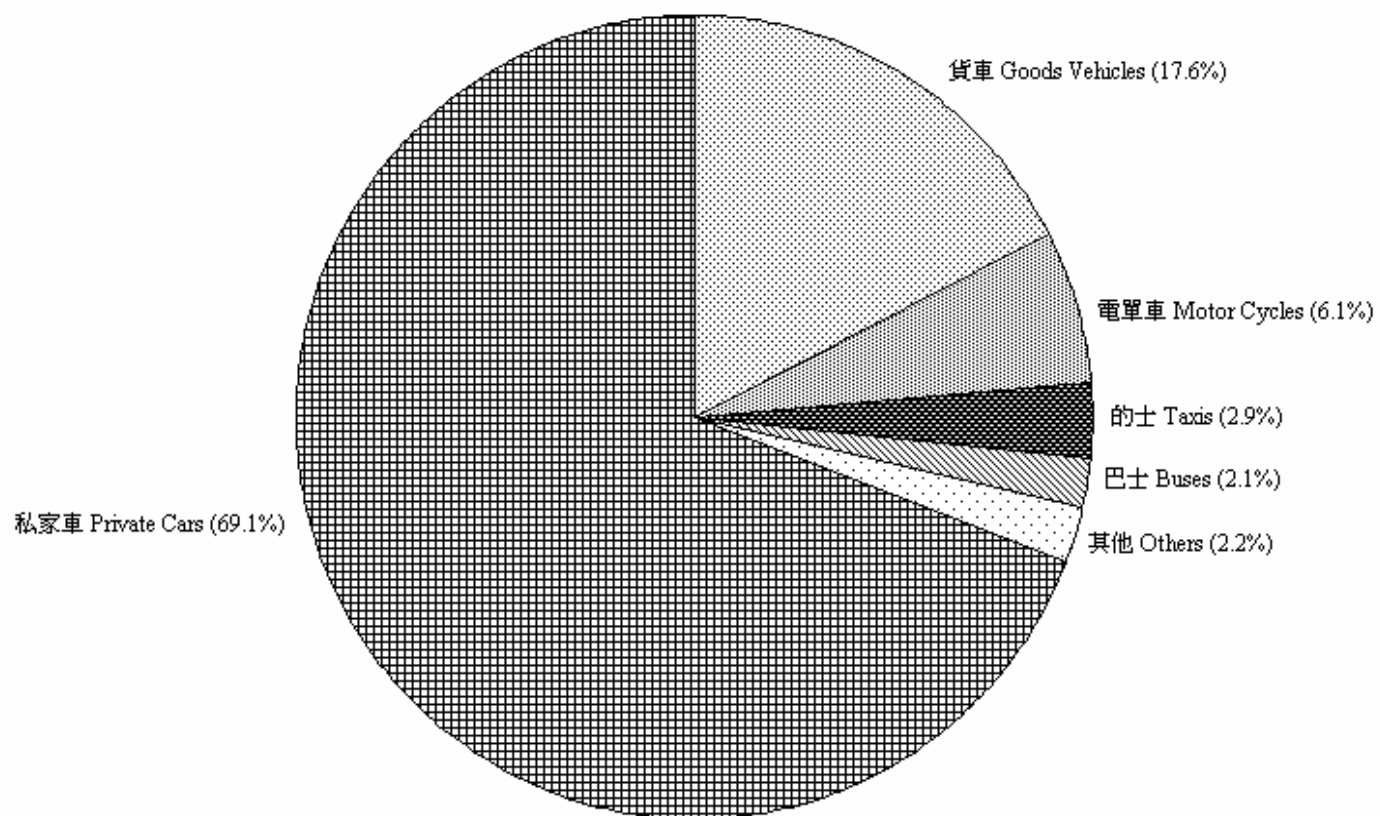

圖 4.1 - 按車輛類別劃分的領牌機動車輛數字 (二零一二年二月)  
Chart 4.1 - Licensing of Motorised Vehicles by Type (February 2012)

2012/02

註：其他 - 包括特別用途車輛、小巴及政府車輛。

Note: Others - Includes special purpose vehicles, light buses and government vehicles.