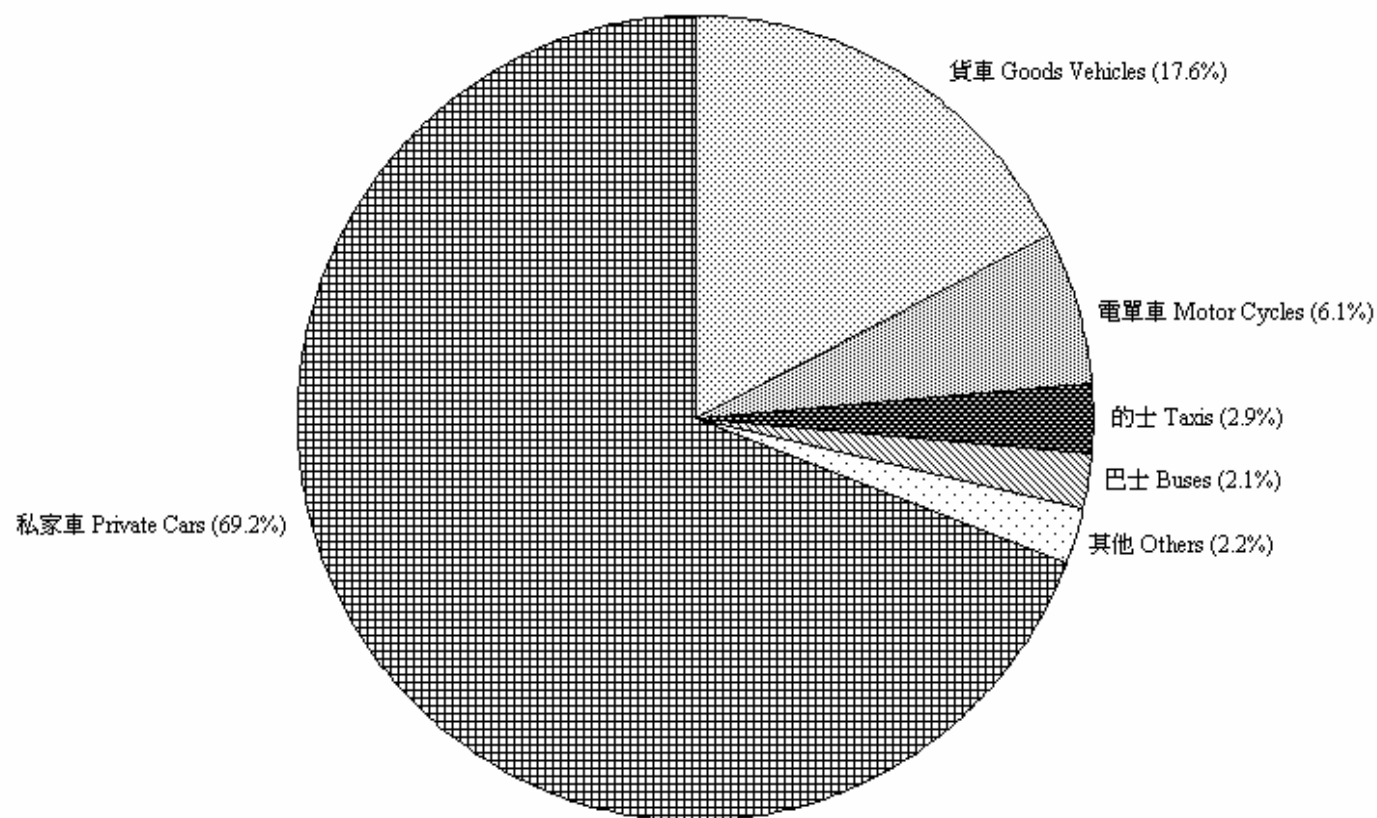

圖 4.1 - 按車輛類別劃分的領牌機動車輛數字 (二零一二年四月)
Chart 4.1 - Licensing of Motorised Vehicles by Type (April 2012)

2012/04

註：其他 - 包括特別用途車輛、小巴及政府車輛。

Note: Others - Includes special purpose vehicles, light buses and government vehicles.