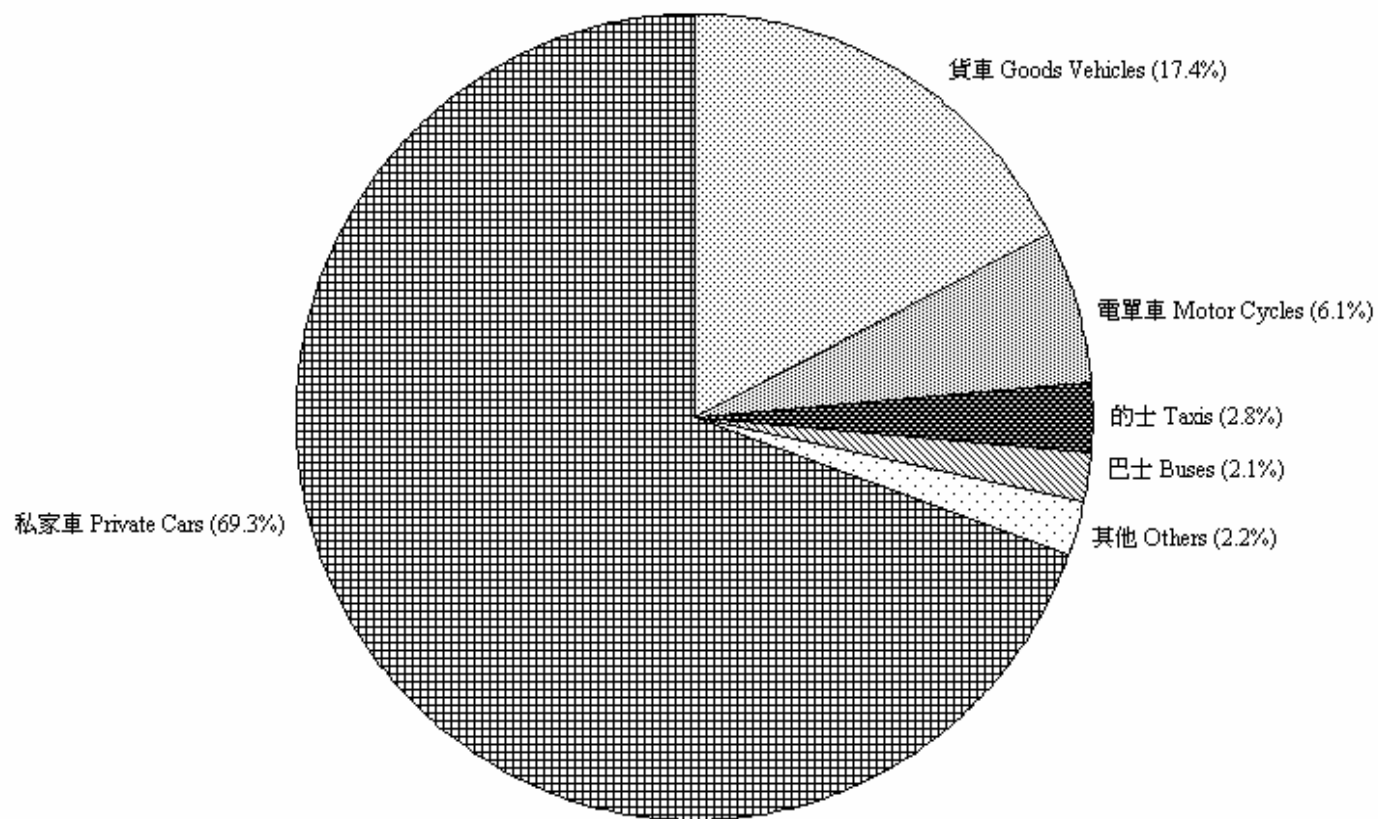

圖 4.1 - 按車輛類別劃分的領牌機動車輛數字 (二零一二年六月)
Chart 4.1 - Licensing of Motorised Vehicles by Type (June 2012)

2012/06

註：其他 - 包括特別用途車輛、小巴及政府車輛。

Note: Others - Includes special purpose vehicles, light buses and government vehicles.