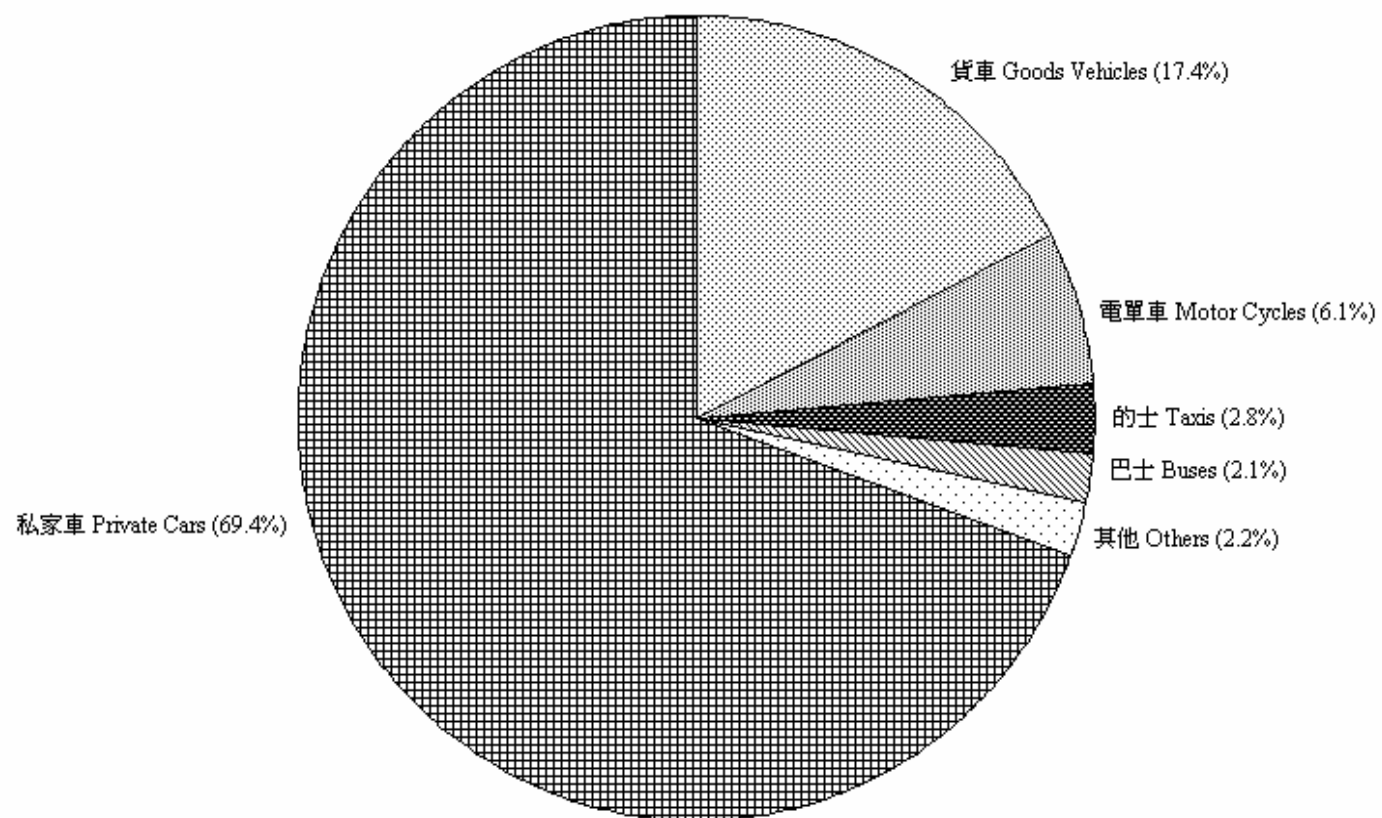

圖 4.1 - 按車輛類別劃分的領牌機動車輛數字 (二零一二年七月)
Chart 4.1 - Licensing of Motorised Vehicles by Type (July 2012)

2012/07

註：其他 - 包括特別用途車輛、小巴及政府車輛。

Note: Others - Includes special purpose vehicles, light buses and government vehicles.