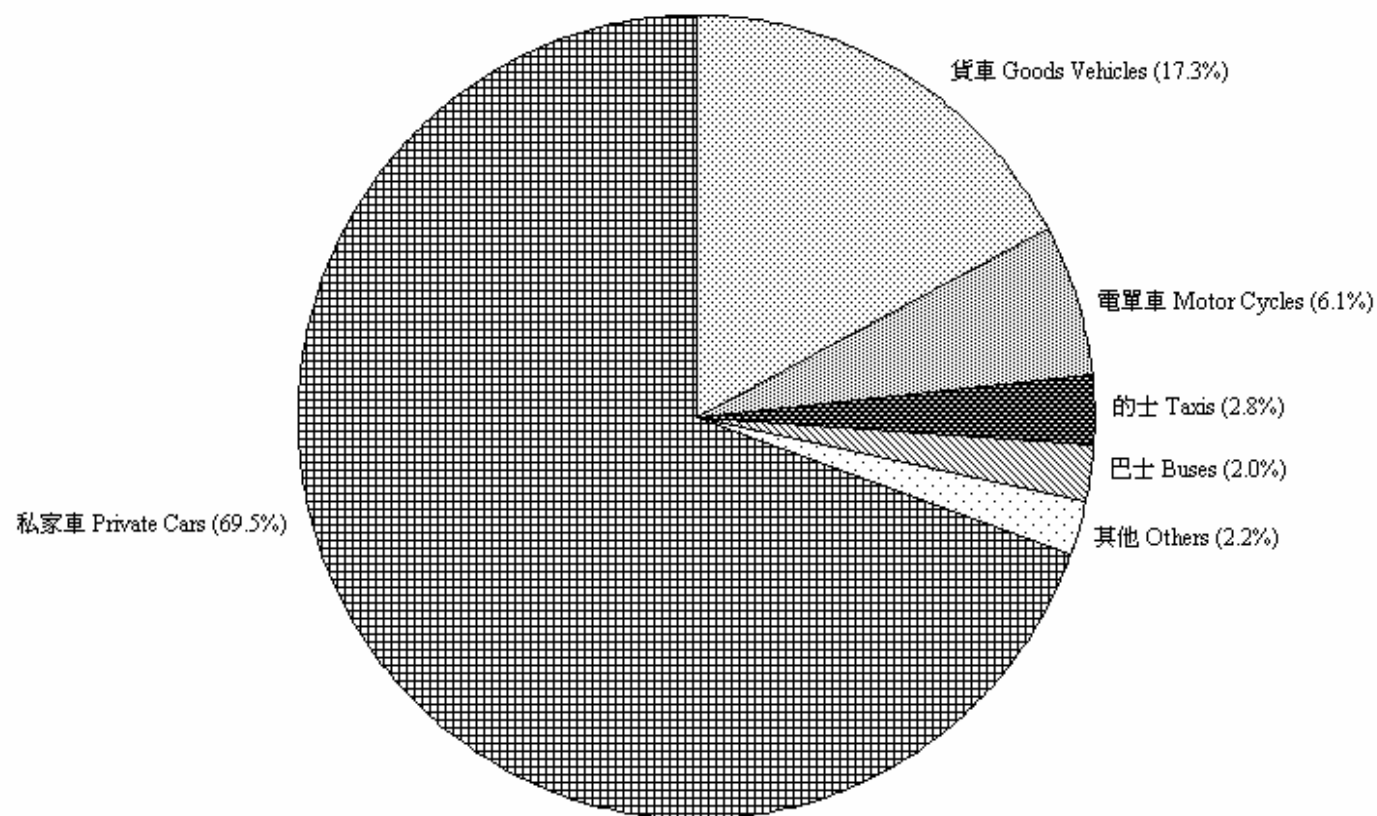

圖 4.1 - 按車輛類別劃分的領牌機動車輛數字 (二零一二年十月)
Chart 4.1 - Licensing of Motorised Vehicles by Type (October 2012)

2012/10

註：其他 - 包括特別用途車輛、小巴及政府車輛。

Note: Others - Includes special purpose vehicles, light buses and government vehicles.