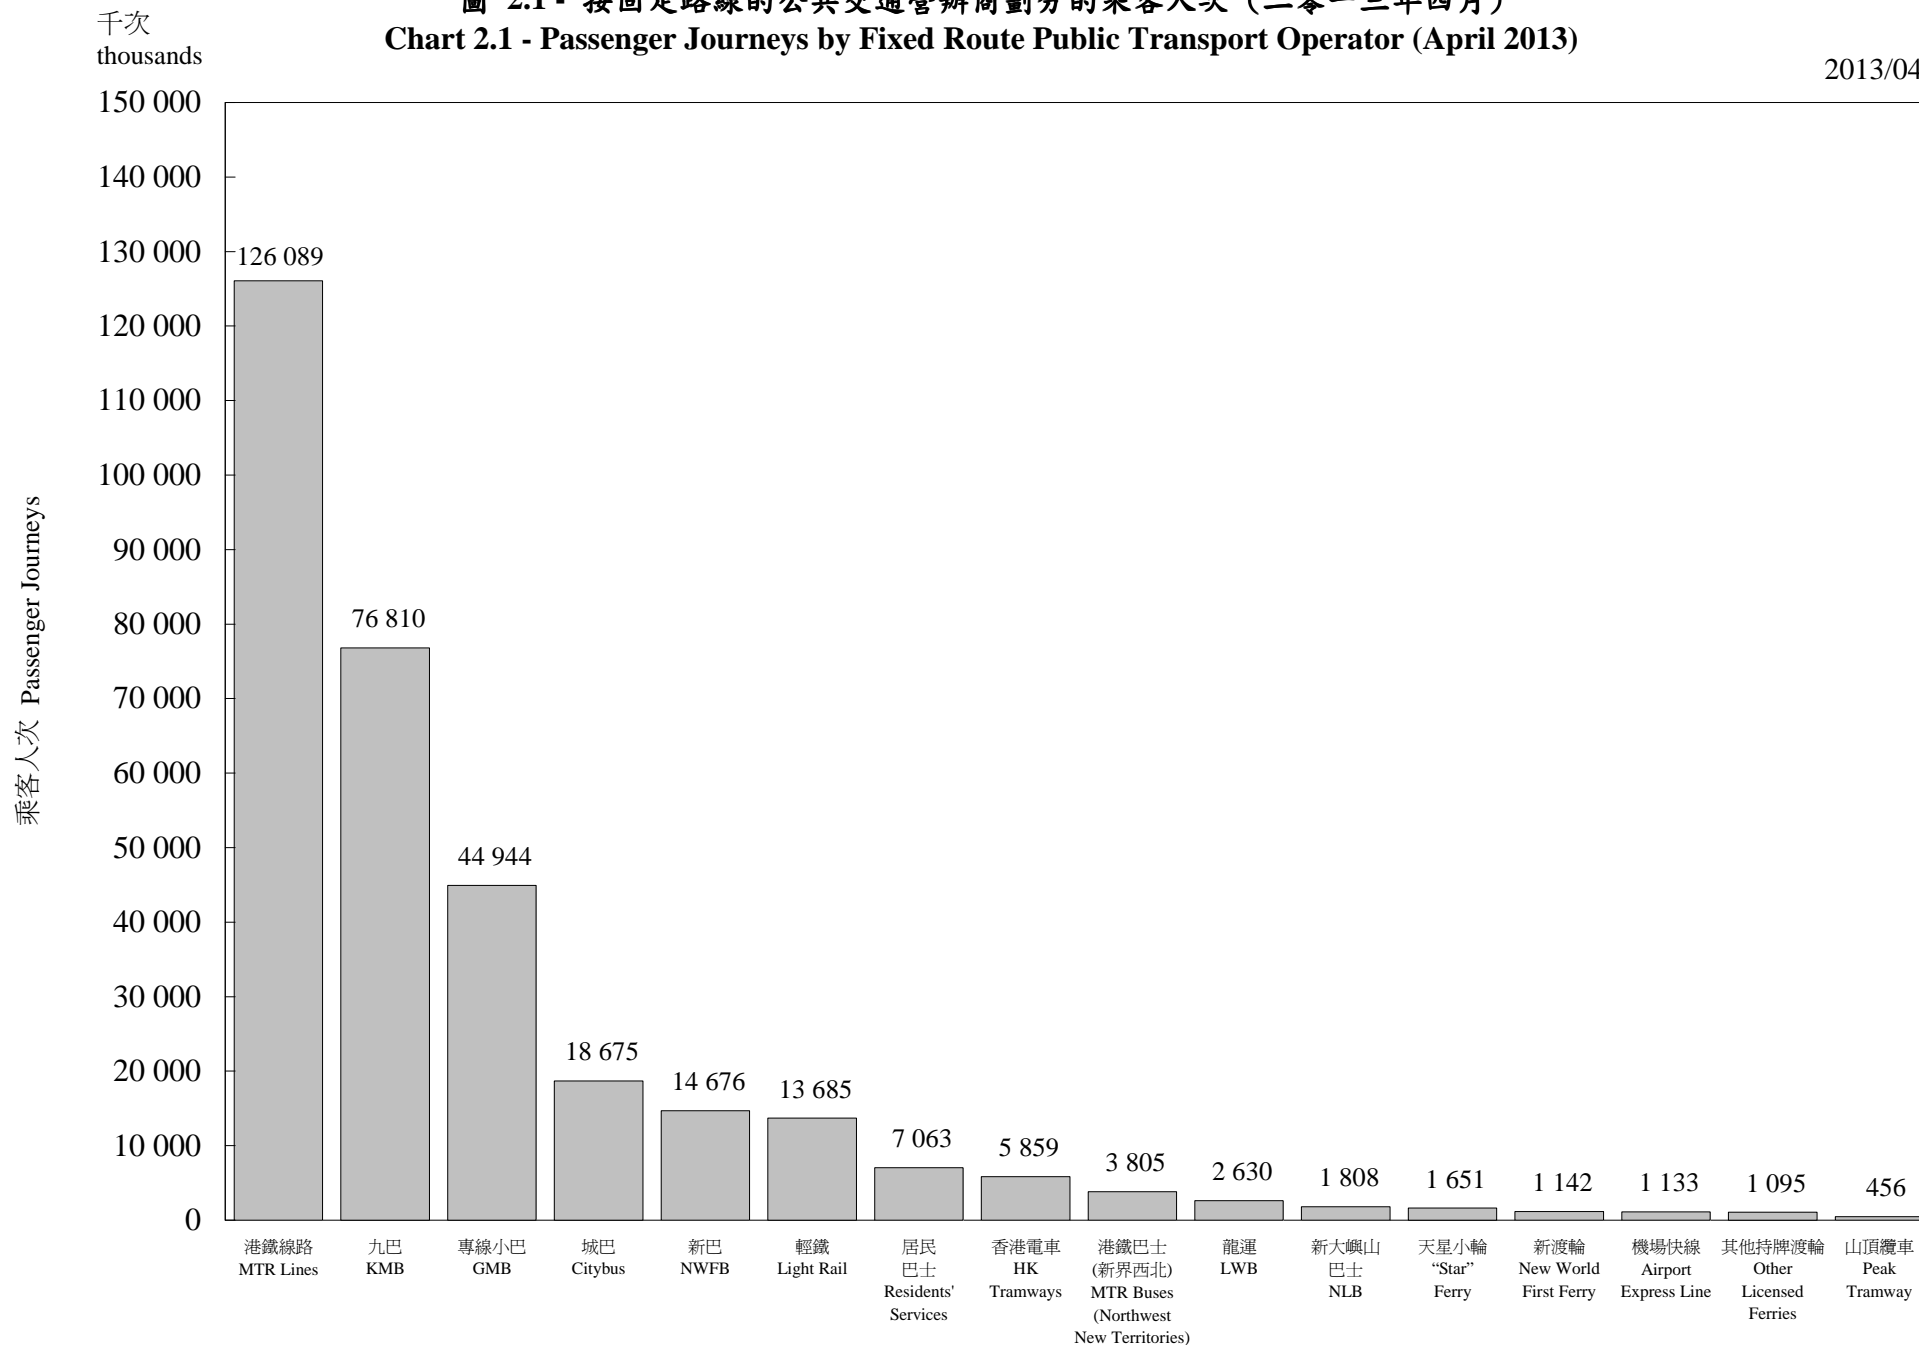

圖 2.1 - 按固定路線的公共交通營辦商劃分的乘客人次 (二零一三年四月)
 Chart 2.1 - Passenger Journeys by Fixed Route Public Transport Operator (April 2013)

2013/04

固定路線的公共交通營辦商
 Fixed Route Public Transport Operator