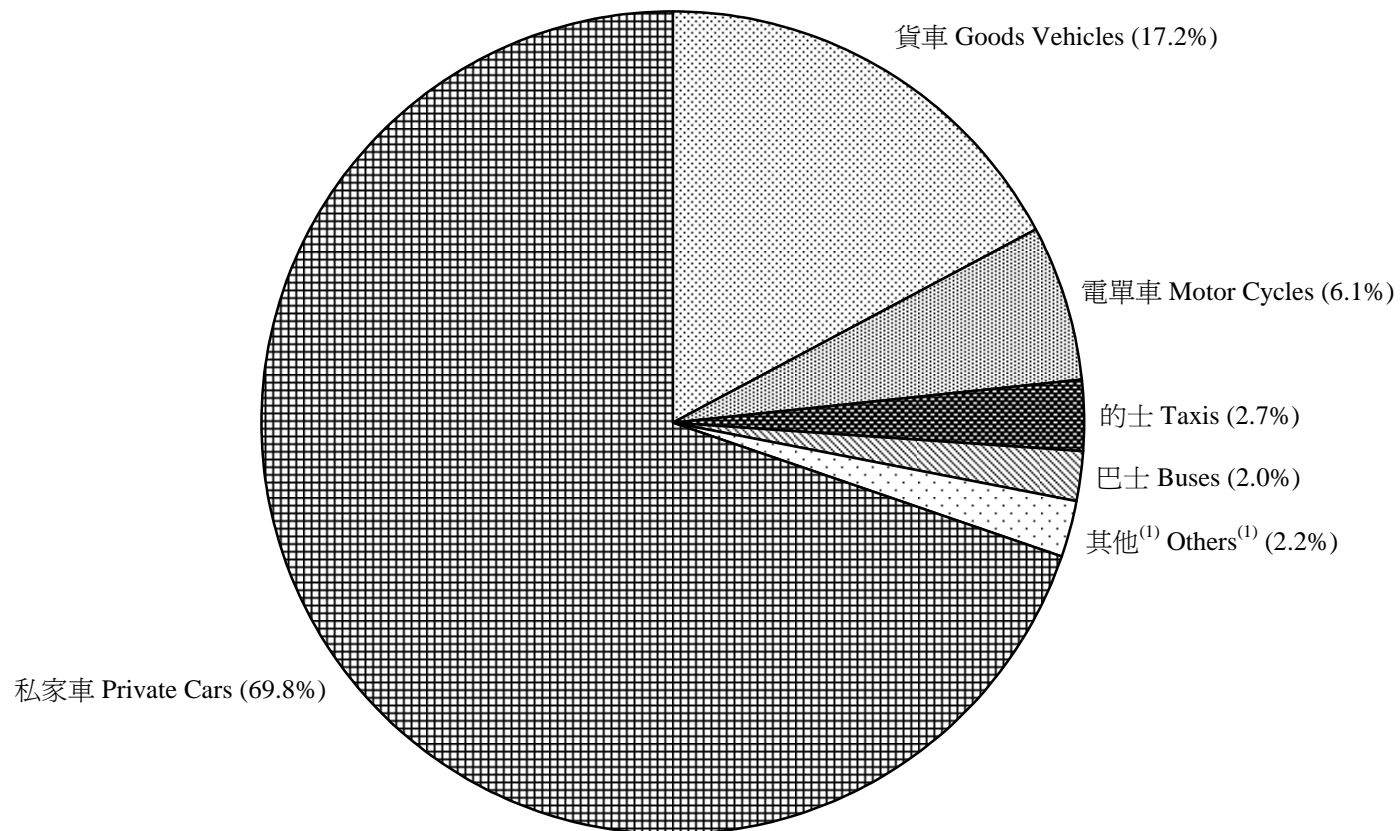

圖 4.1 - 按車輛類別劃分的領牌機動車輛數字 (二零一三年七月)
Chart 4.1 - Licensing of Motorised Vehicles by Type (July 2013)

2013/07

註： (1) 包括特別用途車輛、小巴及政府車輛。

Note : (1) Including special purpose vehicles, light buses and government vehicles.