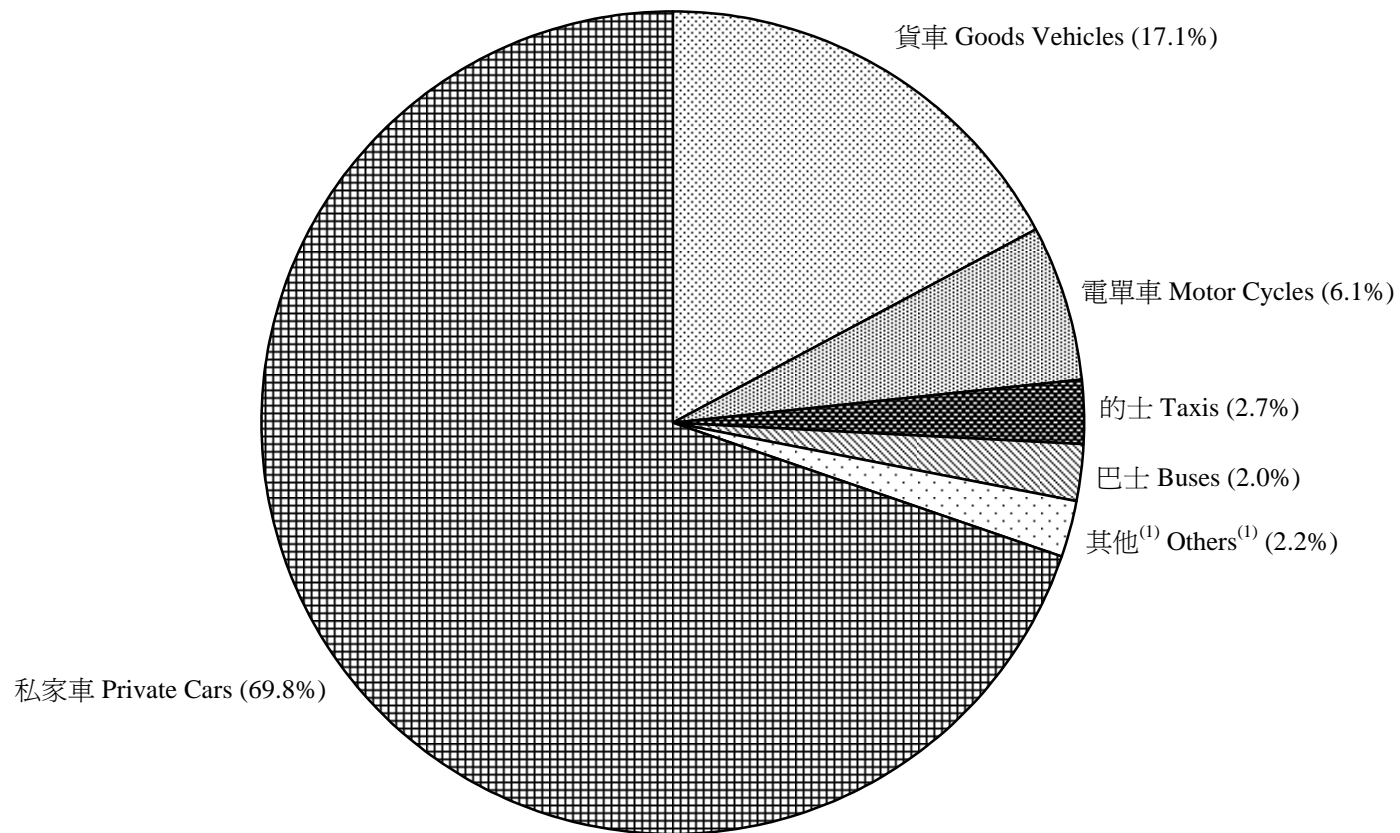

圖 4.1 - 按車輛類別劃分的領牌機動車輛數字 (二零一三年八月)
Chart 4.1 - Licensing of Motorised Vehicles by Type (August 2013)

2013/08

註：(1) 包括特別用途車輛、小巴及政府車輛。

Note: (1) Including special purpose vehicles, light buses and government vehicles.