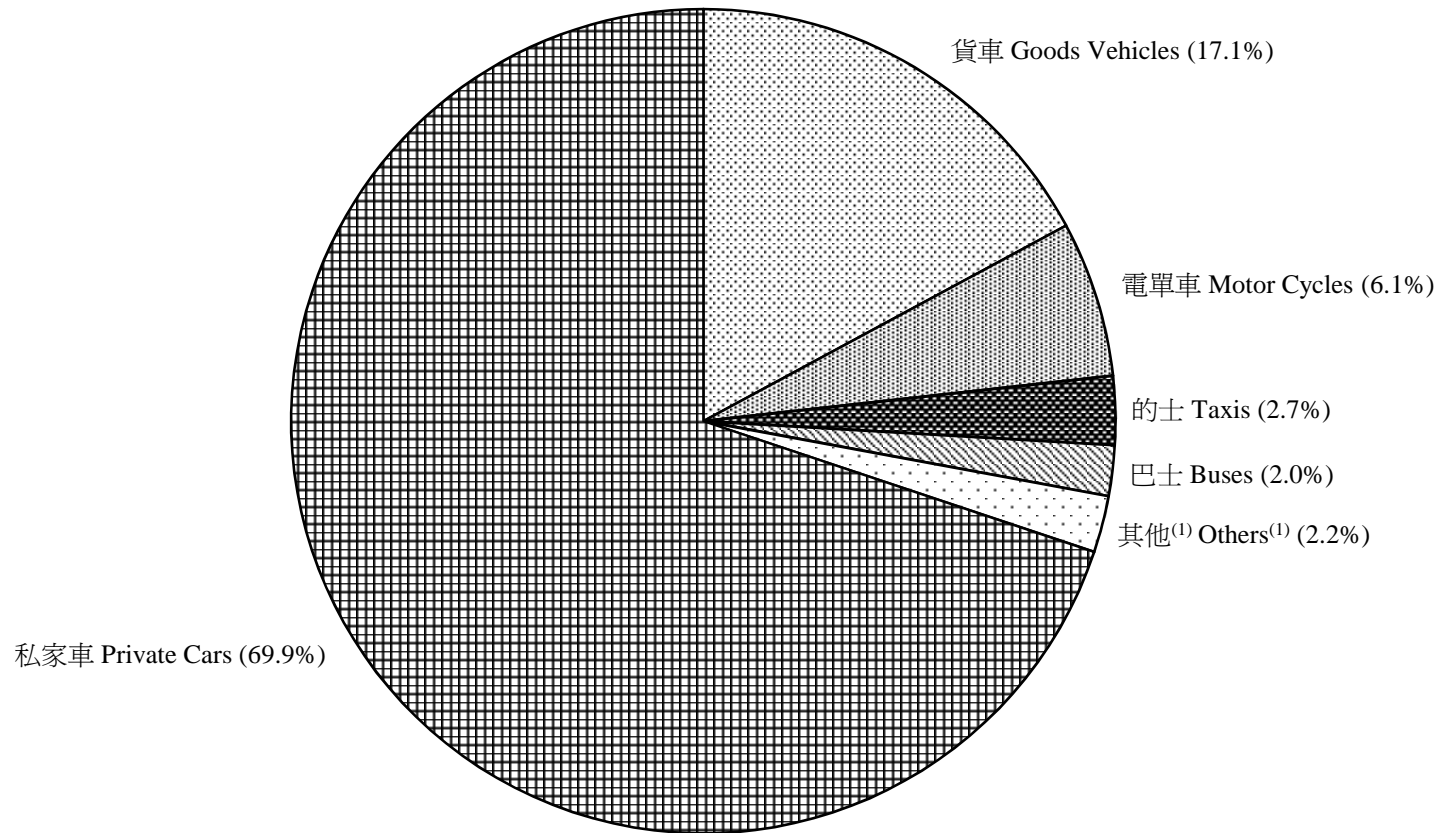

圖 4.1 - 按車輛類別劃分的領牌機動車輛數字 (二零一三年九月)
Chart 4.1 - Licensing of Motorised Vehicles by Type (September 2013)

2013/09

註： (1) 包括特別用途車輛、小巴及政府車輛。

Note: (1) Including special purpose vehicles, light buses and government vehicles.