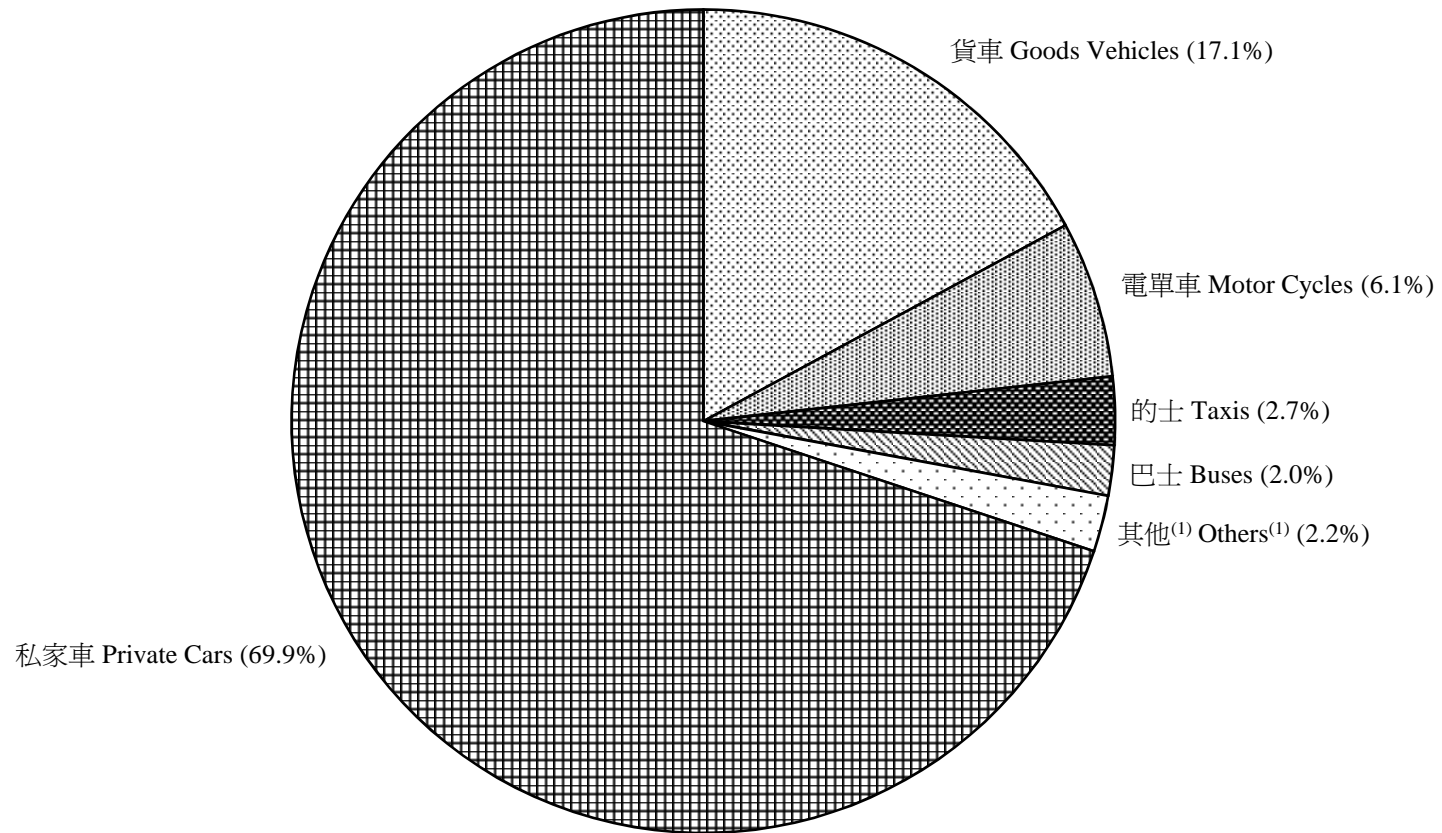

圖 4.1 - 按車輛類別劃分的領牌機動車輛數字 (二零一三年十月)  
Chart 4.1 - Licensing of Motorised Vehicles by Type (October 2013)

2013/10

註：(1) 包括特別用途車輛、小巴及政府車輛。

Note: (1) Including special purpose vehicles, light buses and government vehicles.