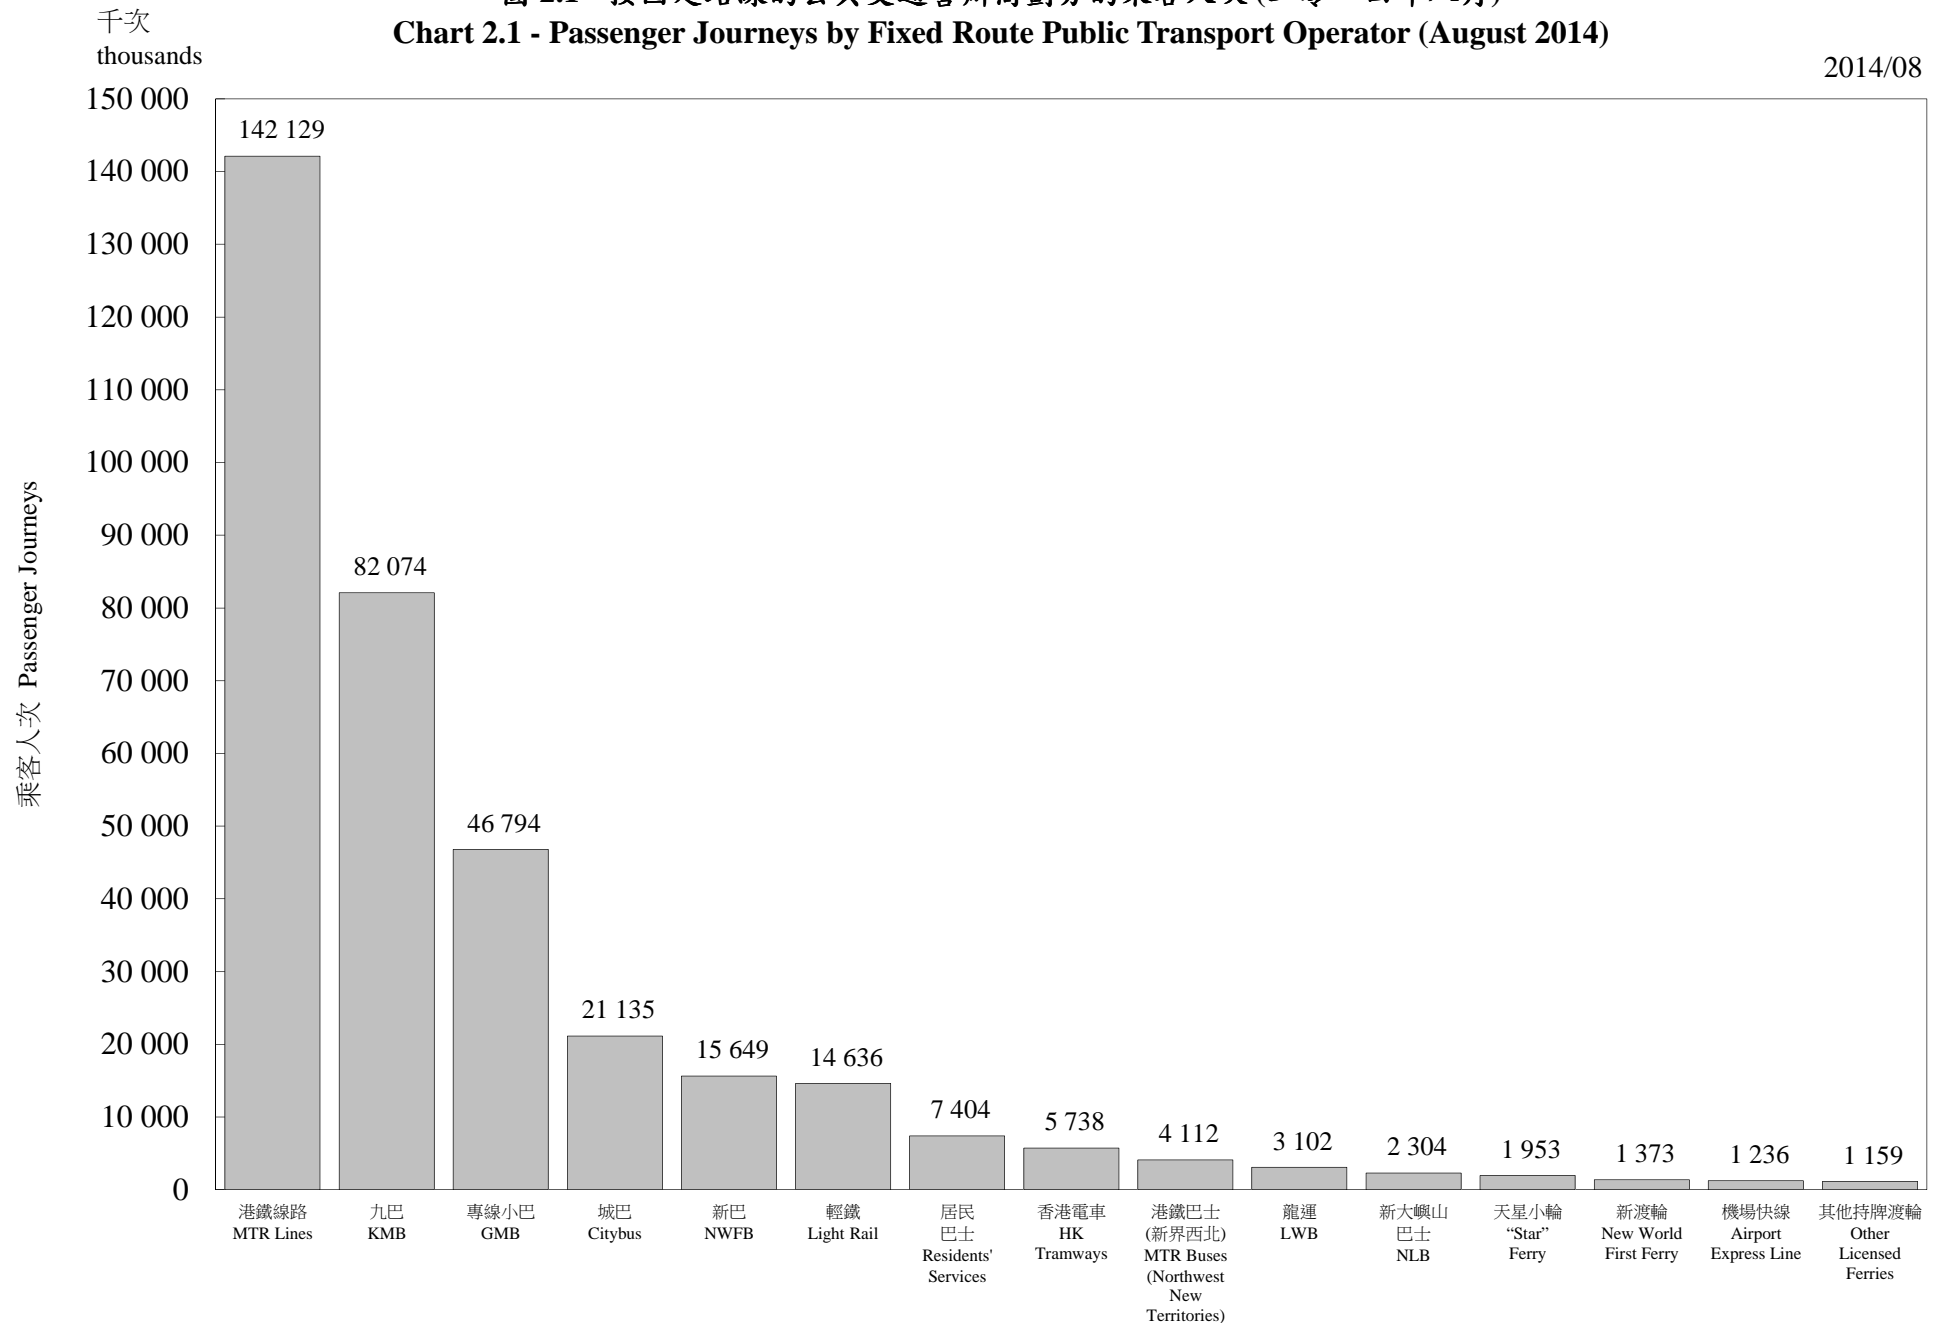

圖 2.1 - 按固定路線的公共交通營辦商劃分的乘客人次(二零一四年八月)  
 Chart 2.1 - Passenger Journeys by Fixed Route Public Transport Operator (August 2014)

2014/08

固定路線的公共交通營辦商  
 Fixed Route Public Transport Operator