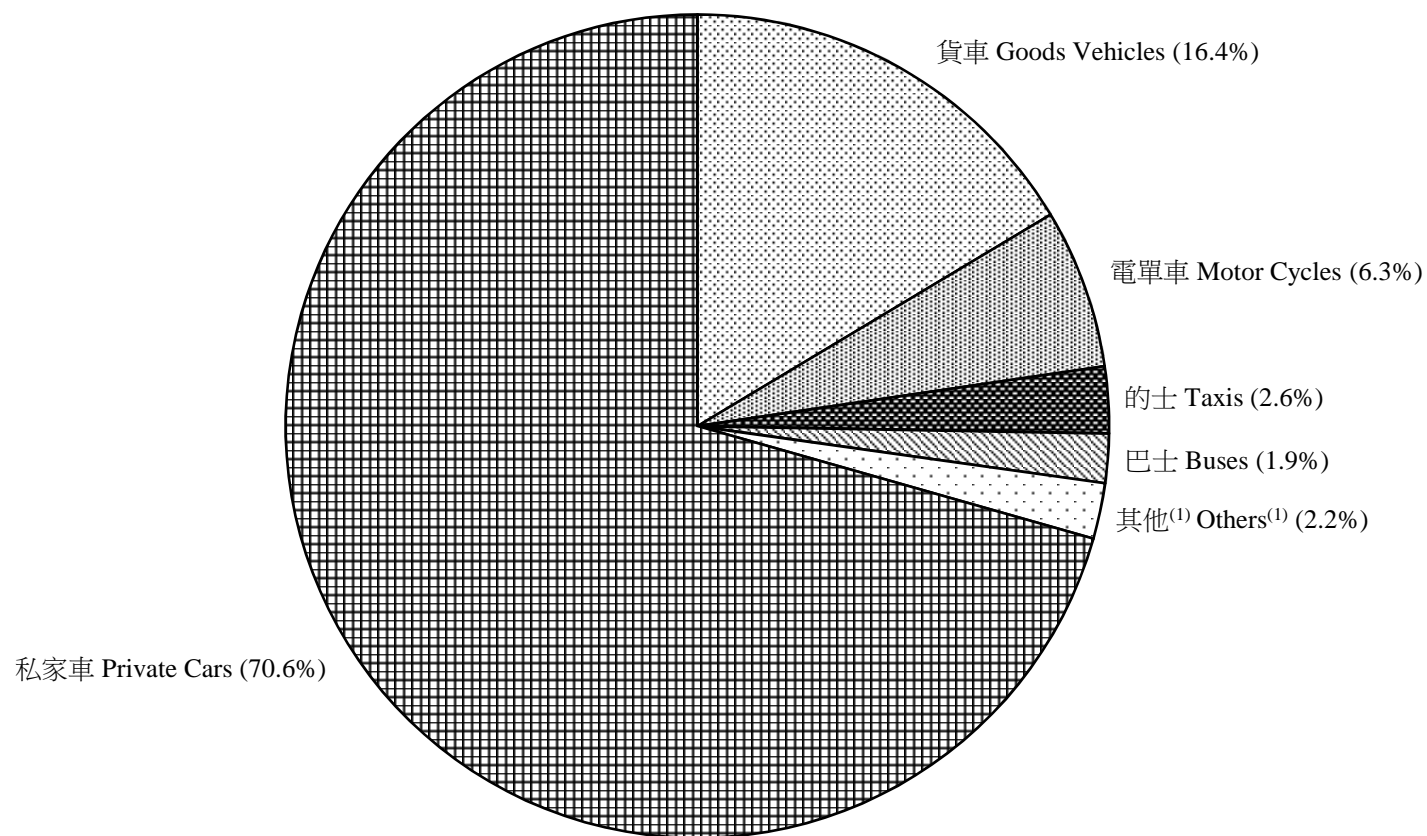

圖 4.1 - 按車輛類別劃分的領牌機動車輛數字 (二零一四年八月)
Chart 4.1 - Licensing of Motorised Vehicles by Type (August 2014)

2014/08

註：(1) 包括特別用途車輛、小巴及政府車輛。

Note: (1) Including special purpose vehicles, light buses and government vehicles.