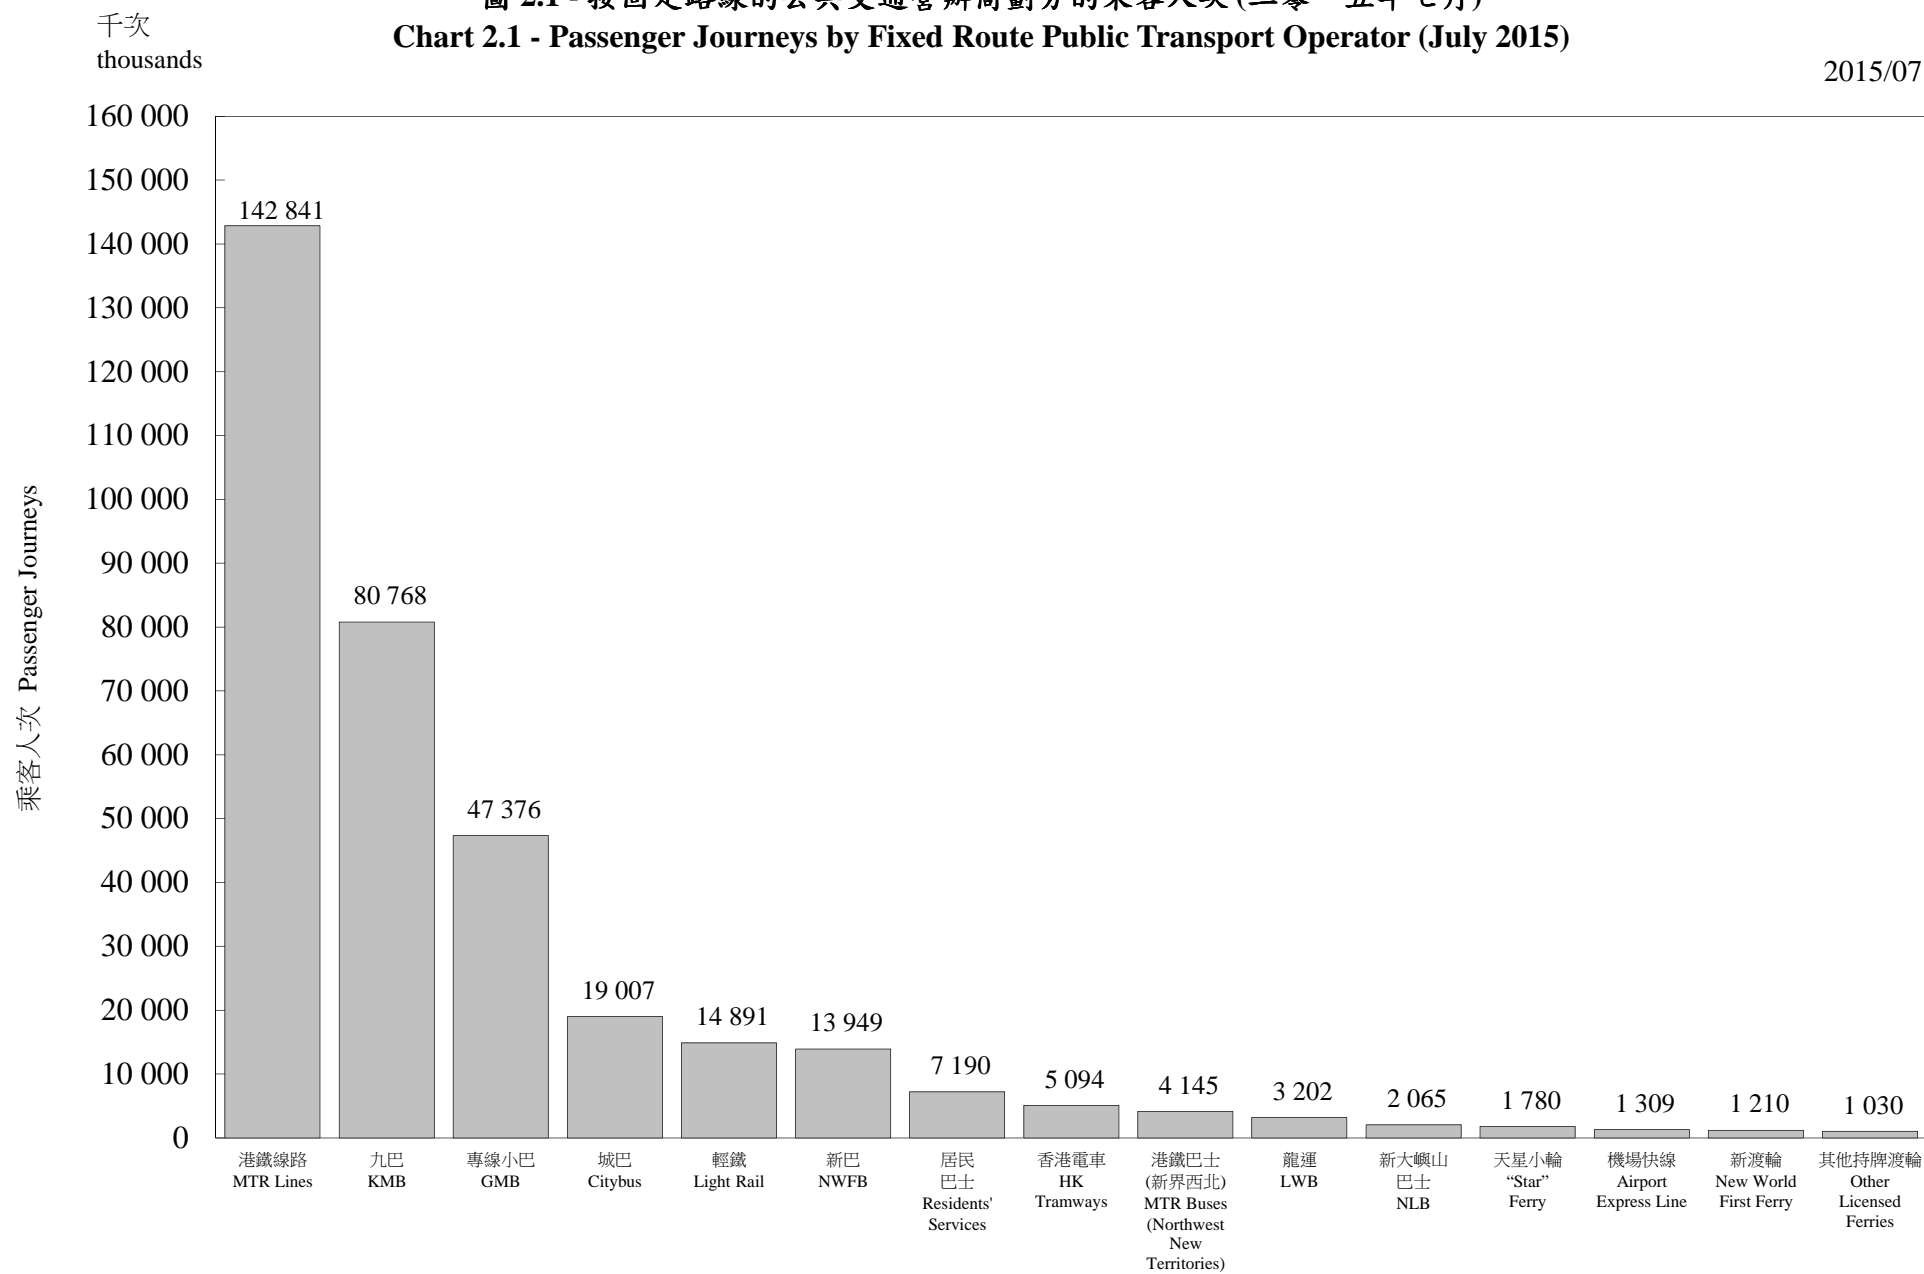

圖 2.1 - 按固定路線的公共交通營辦商劃分的乘客人次 (二零一五年七月)
 Chart 2.1 - Passenger Journeys by Fixed Route Public Transport Operator (July 2015)

2015/07

固定路線的公共交通營辦商
 Fixed Route Public Transport Operator