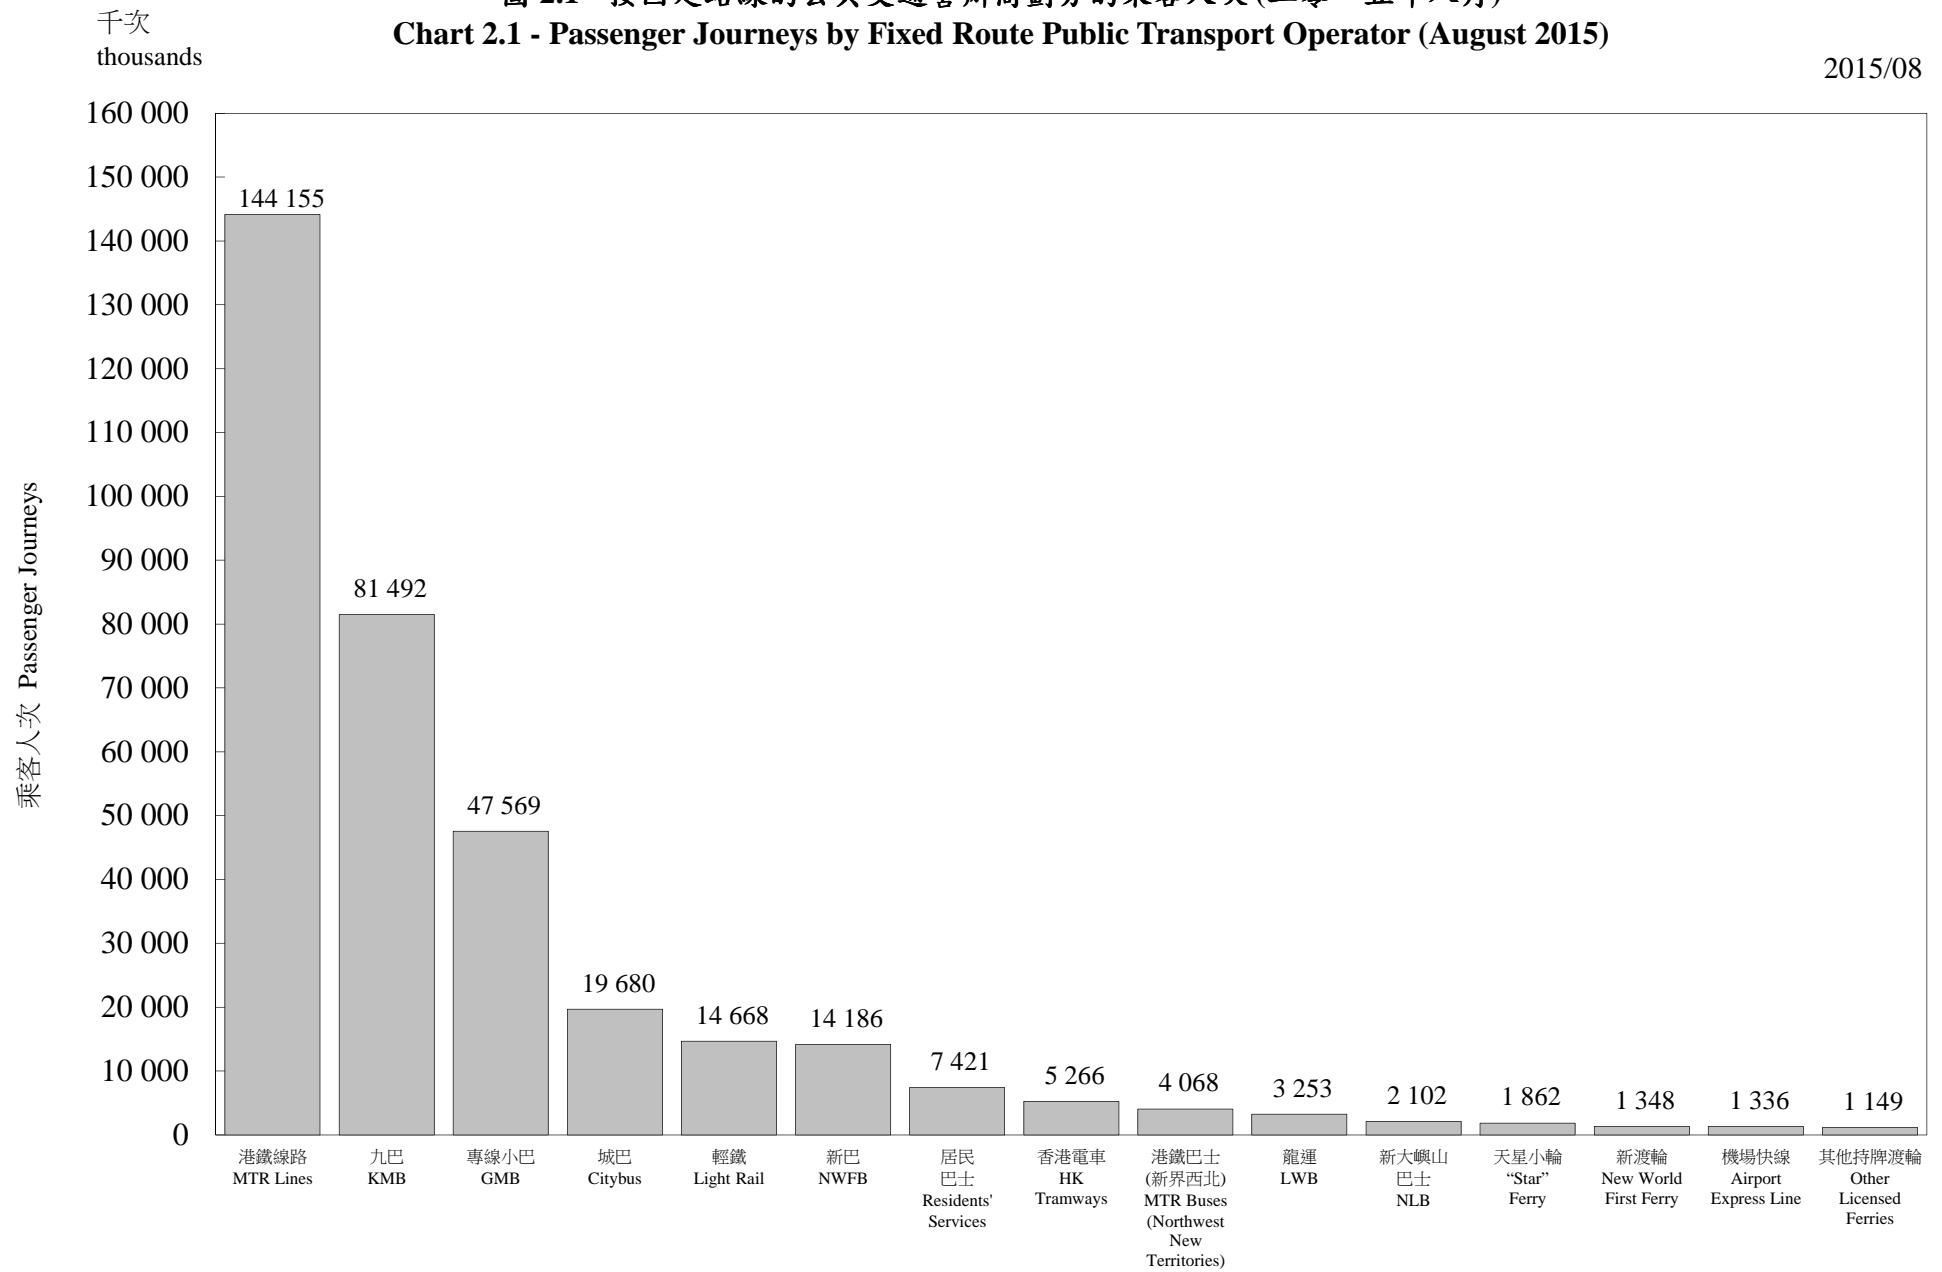

圖 2.1 - 按固定路線的公共交通營辦商劃分的乘客人次 (二零一五年八月)  
 Chart 2.1 - Passenger Journeys by Fixed Route Public Transport Operator (August 2015)

2015/08

固定路線的公共交通營辦商  
 Fixed Route Public Transport Operator