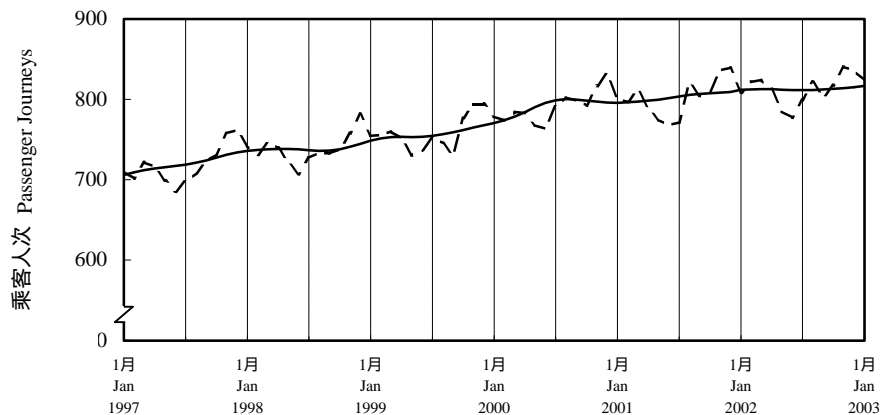

按月劃分每日乘客人次數字趨勢 (2003年1月)

Trend of Average Daily Passenger Journeys by Month (January 2003)

2003/01

圖 2.3 - 專營巴士
Chart 2.3 - Franchised Buses

圖 2.4 - 地鐵
Chart 2.4 - MTR

圖 2.5 - 東鐵
Chart 2.5 - East Rail

圖 2.6 - 渡輪
Chart 2.6 - Ferries

--- 日平均數 Average Daily
—— 趨勢 Trend

趨勢：以「X-11自迴歸-求和-移動平均」方法估算
Trend: Estimated by X-11 ARIMA Method