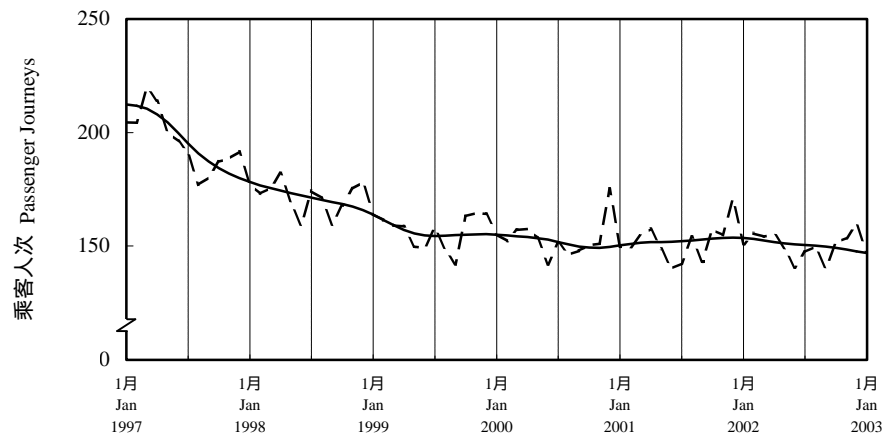

按月劃分每日乘客人次數字趨勢 (2003年1月)

Trend of Average Daily Passenger Journeys by Month (January 2003)

2003/01

圖 2.3 - 專營巴士
Chart 2.3 - Franchised Buses

圖 2.4 - 地鐵
Chart 2.4 - MTR

圖 2.5 - 東鐵
Chart 2.5 - East Rail

圖 2.6 - 渡輪
Chart 2.6 - Ferries

--- 日平均數 Average Daily
—— 趨勢 Trend

趨勢：以「X-11自迴歸-求和-移動平均」方法估算
Trend: Estimated by X-11 ARIMA Method