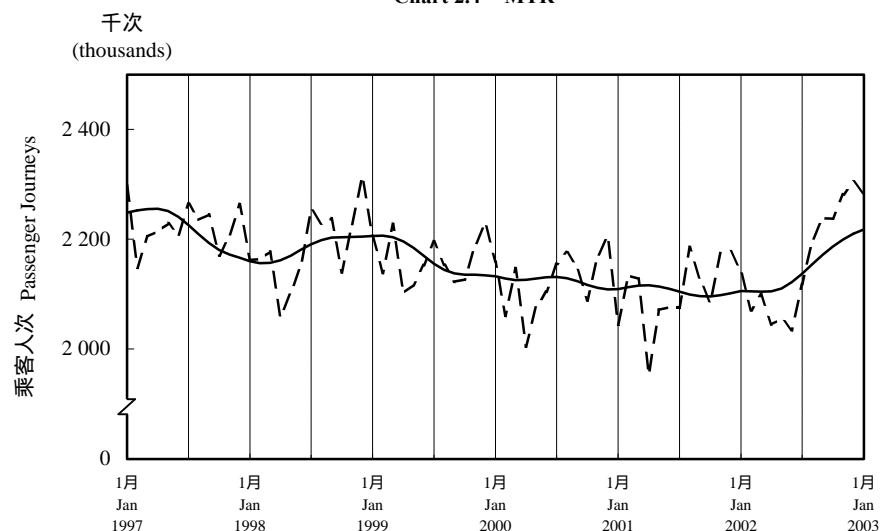

按月劃分每日乘客人次數字趨勢 (2003年1月)

Trend of Average Daily Passenger Journeys by Month (January 2003)

2003/01

圖 2.3 - 專營巴士
Chart 2.3 - Franchised Buses

圖 2.4 - 地鐵
Chart 2.4 - MTR

圖 2.5 - 東鐵
Chart 2.5 - East Rail

圖 2.6 - 渡輪
Chart 2.6 - Ferries

--- 日平均數 Average Daily
—— 趨勢 Trend

趨勢：以「X-11自迴歸-求和-移動平均」方法估算
Trend: Estimated by X-11 ARIMA Method