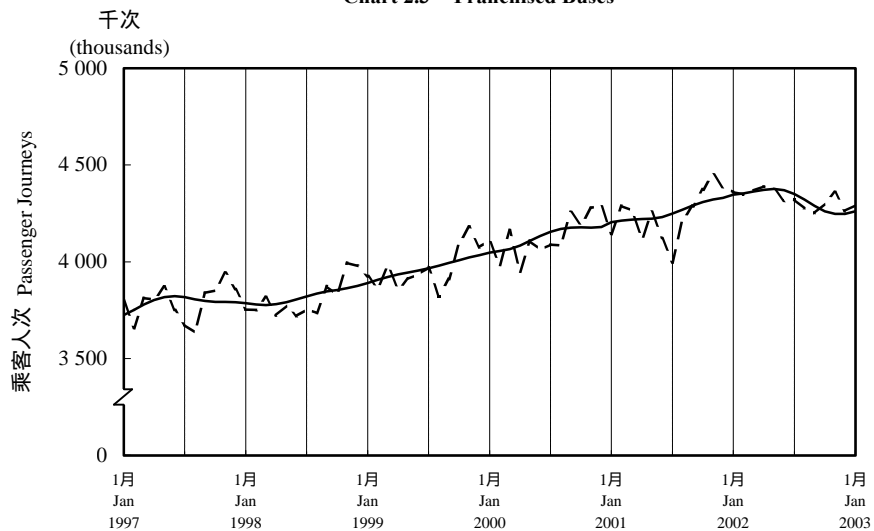

按月劃分每日乘客人次數字趨勢 (2003年1月)

Trend of Average Daily Passenger Journeys by Month (January 2003)

2003/01

圖 2.3 - 專營巴士
Chart 2.3 - Franchised Buses

圖 2.4 - 地鐵
Chart 2.4 - MTR

圖 2.5 - 東鐵
Chart 2.5 - East Rail

圖 2.6 - 渡輪
Chart 2.6 - Ferries

--- 日平均數 Average Daily
—— 趨勢 Trend

趨勢：以「X-11自迴歸-求和-移動平均」方法估算
Trend: Estimated by X-11 ARIMA Method