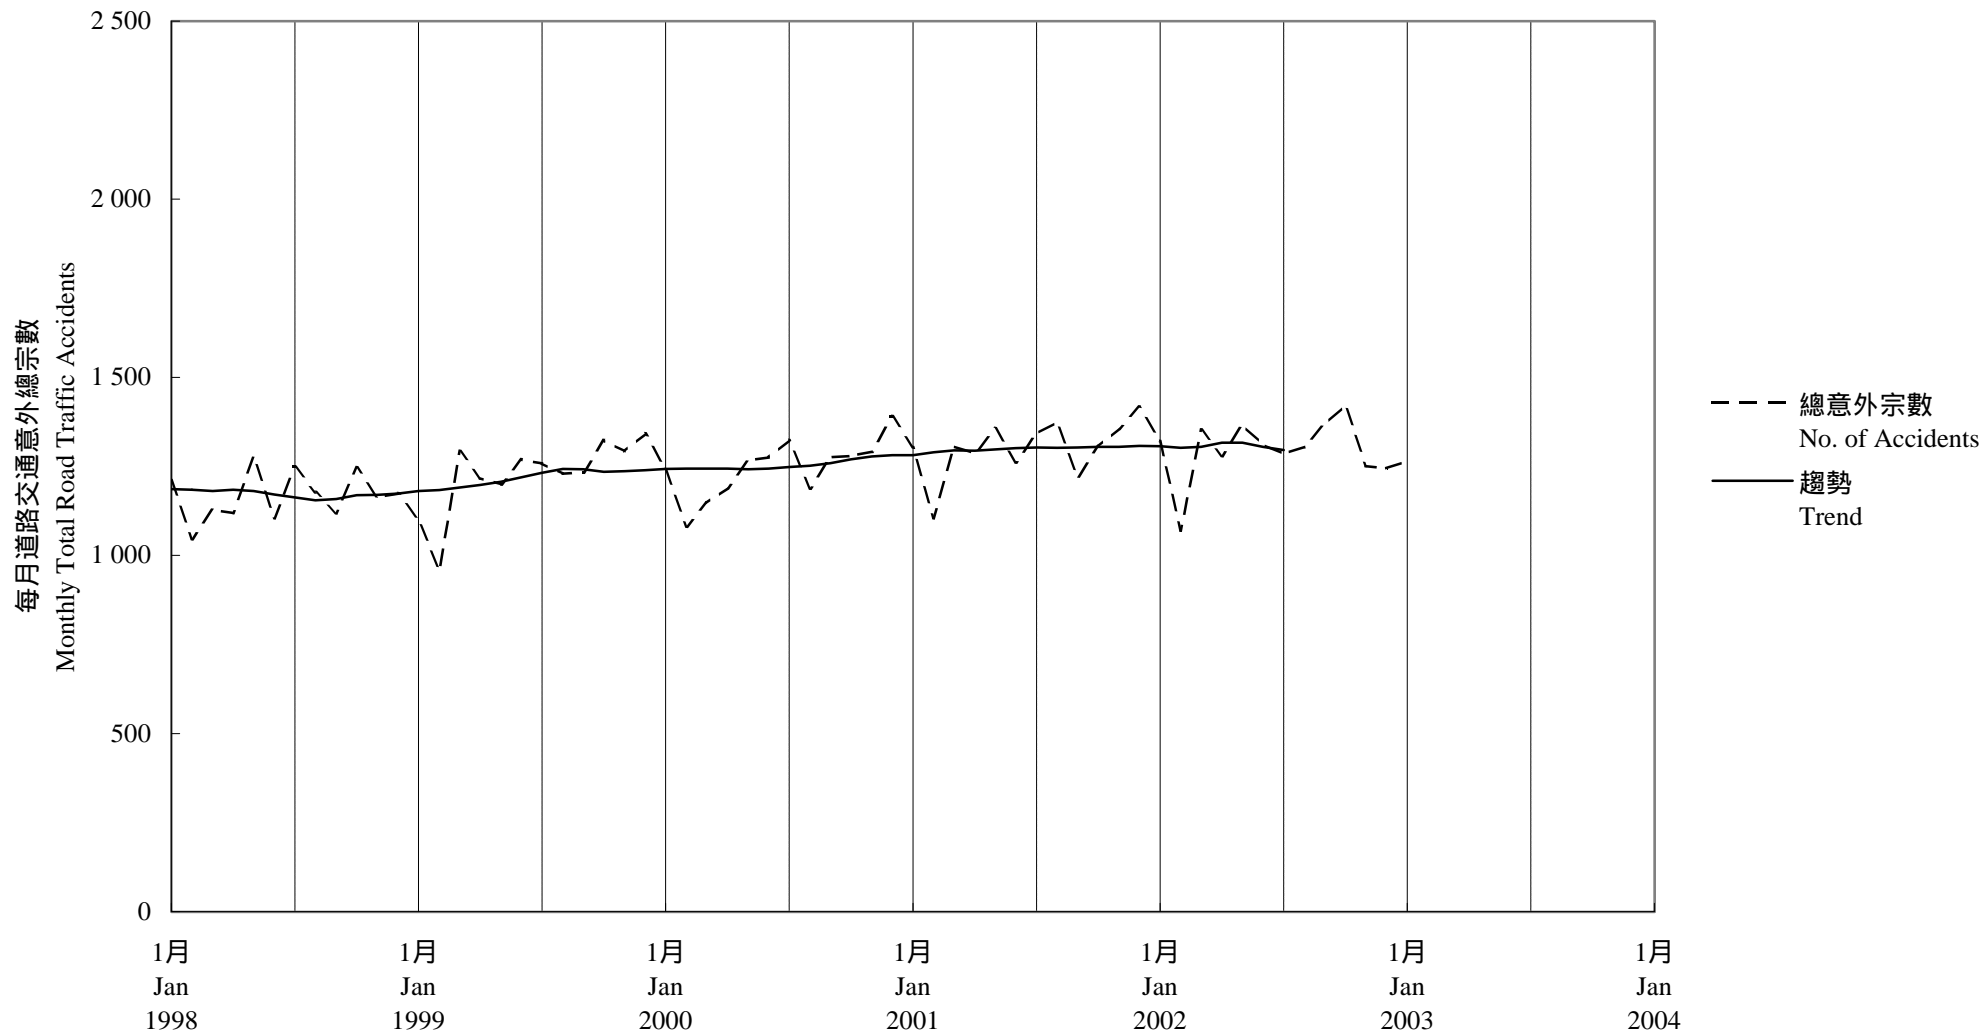

圖 7.1 - 每月道路交通意外趨勢
 Chart 7.1 - Trend of Monthly Total Road Traffic Accidents

2003/01

趨勢：以十二個月集中移動平均值
 Trend : 12-Month Centred Moving Average