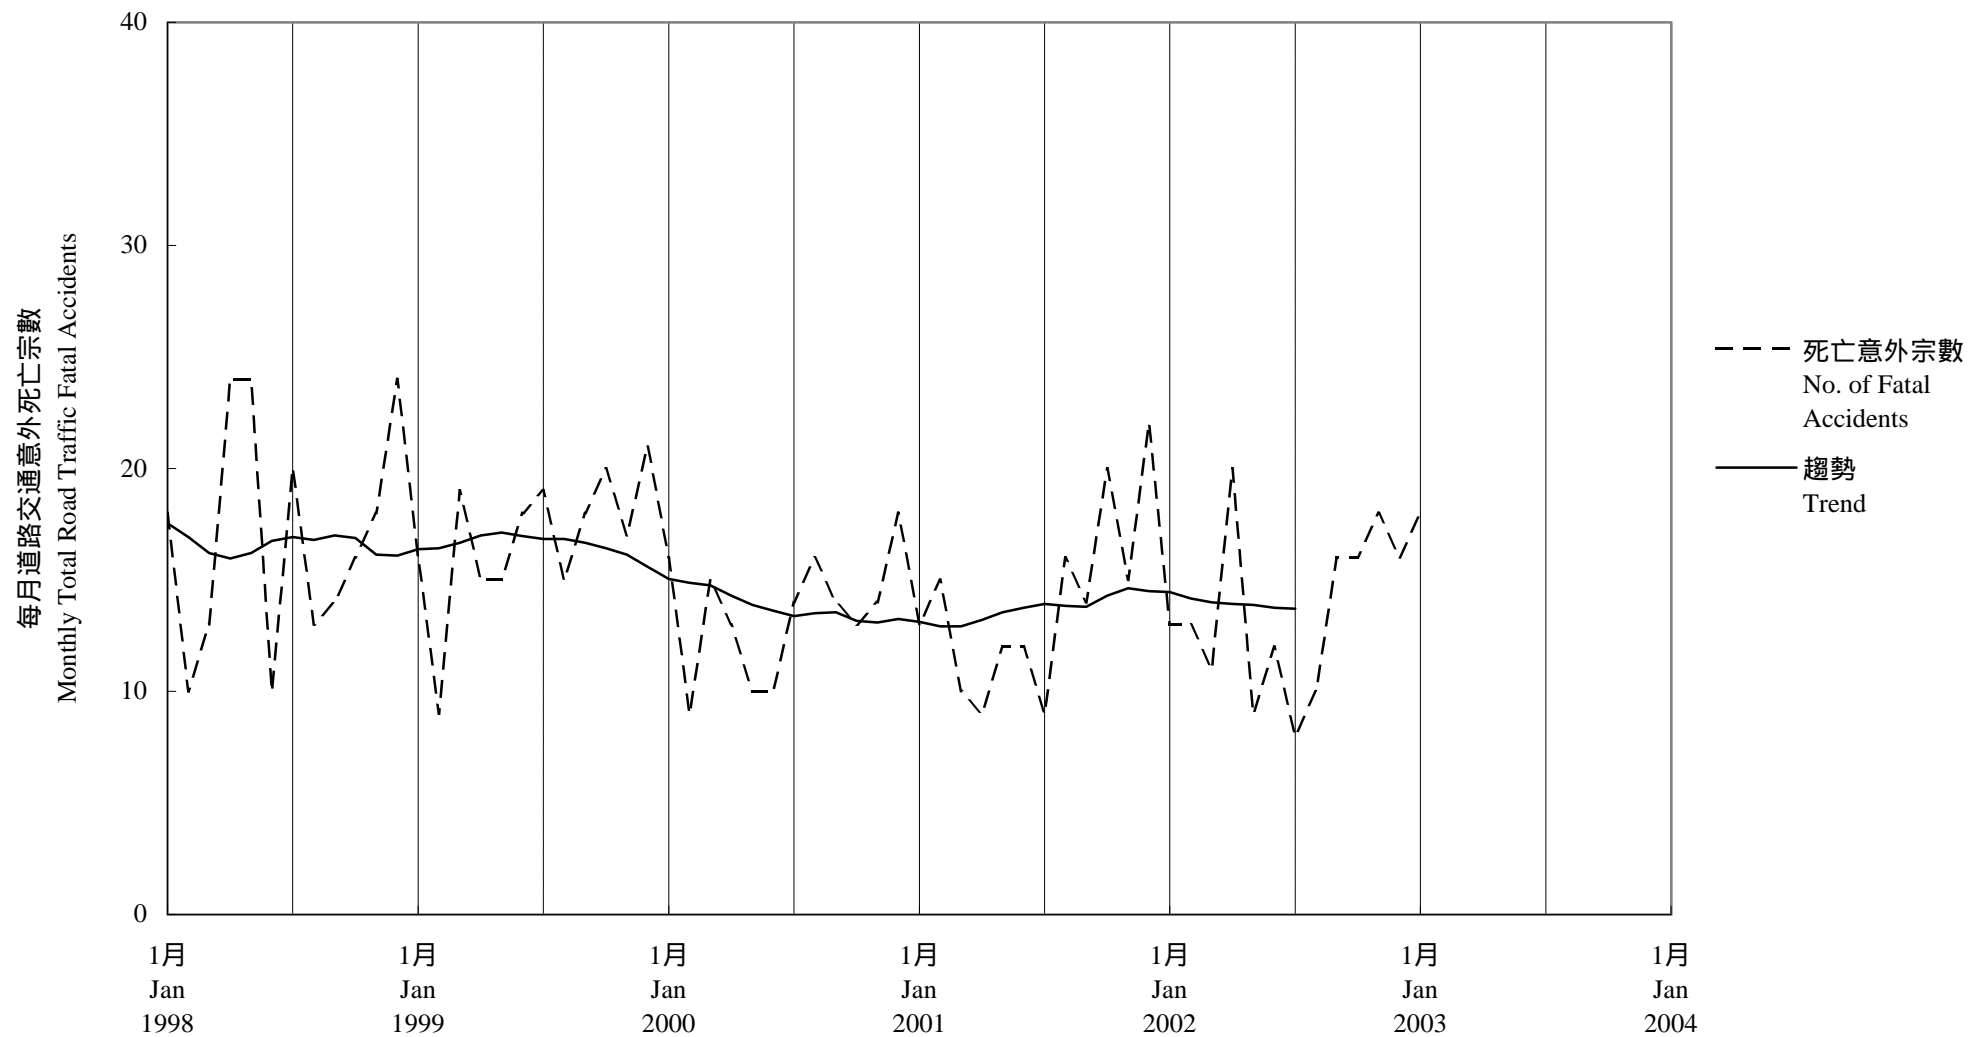

圖 7.2 - 每月道路交通意外死亡趨勢
 Chart 7.2 - Trend of Monthly Total Road Traffic Fatal Accidents

2003/01

趨勢：以十二個月集中移動平均值
 Trend : 12-Month Centred Moving Average