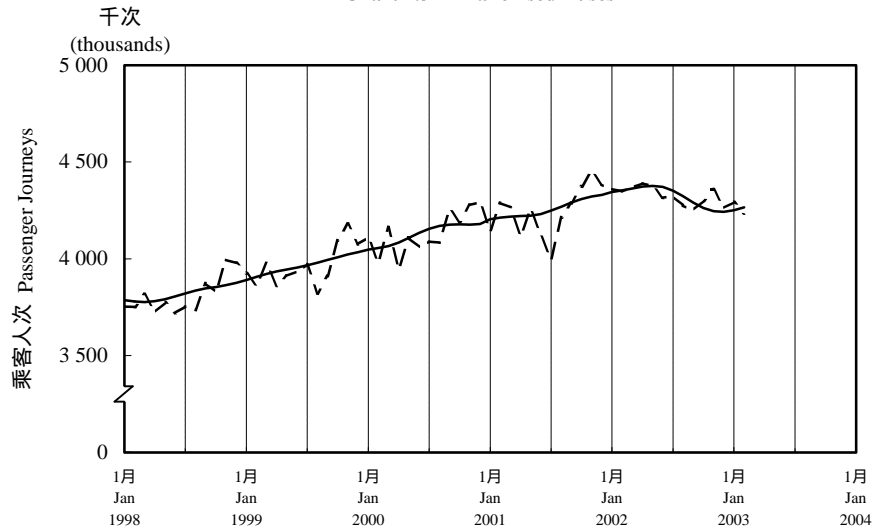

按月劃分每日乘客人次數字趨勢 (2003年2月)

Trend of Average Daily Passenger Journeys by Month (February 2003)

2003/02

圖 2.3 - 專營巴士
Chart 2.3 - Franchised Buses

圖 2.4 - 地鐵
Chart 2.4 - MTR

圖 2.5 - 東鐵
Chart 2.5 - East Rail

圖 2.6 - 渡輪
Chart 2.6 - Ferries

--- 日平均數 Average Daily
—— 趨勢 Trend

趨勢：以「X-11自迴歸-求和-移動平均」方法估算
Trend : Estimated by X-11 ARIMA Method