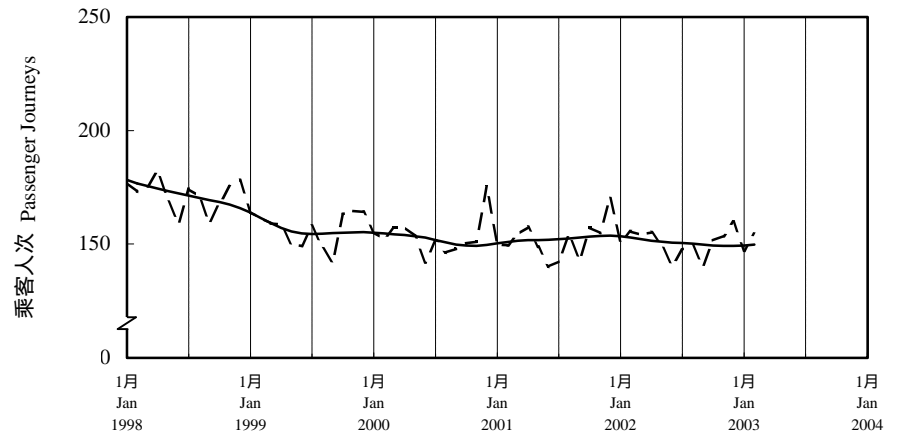

按月劃分每日乘客人次數字趨勢 (2003年2月)

Trend of Average Daily Passenger Journeys by Month (February 2003)

2003/02

圖 2.3 - 專營巴士
Chart 2.3 - Franchised Buses

圖 2.4 - 地鐵
Chart 2.4 - MTR

圖 2.5 - 東鐵
Chart 2.5 - East Rail

圖 2.6 - 渡輪
Chart 2.6 - Ferries

--- 日平均數 Average Daily
—— 趨勢 Trend

趨勢：以「X-11自迴歸-求和-移動平均」方法估算
Trend : Estimated by X-11 ARIMA Method