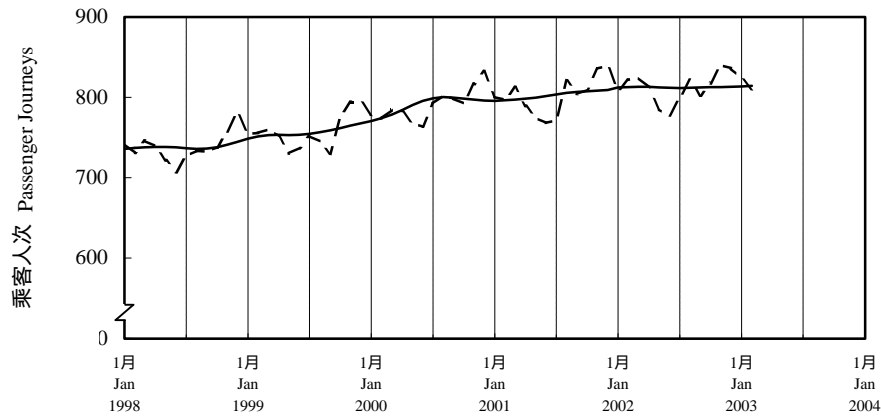

按月劃分每日乘客人次數字趨勢 (2003年2月)

Trend of Average Daily Passenger Journeys by Month (February 2003)

2003/02

圖 2.3 - 專營巴士
Chart 2.3 - Franchised Buses

圖 2.4 - 地鐵
Chart 2.4 - MTR

圖 2.5 - 東鐵
Chart 2.5 - East Rail

圖 2.6 - 渡輪
Chart 2.6 - Ferries

--- 日平均數 Average Daily
—— 趨勢 Trend

趨勢：以「X-11自迴歸-求和-移動平均」方法估算
Trend : Estimated by X-11 ARIMA Method