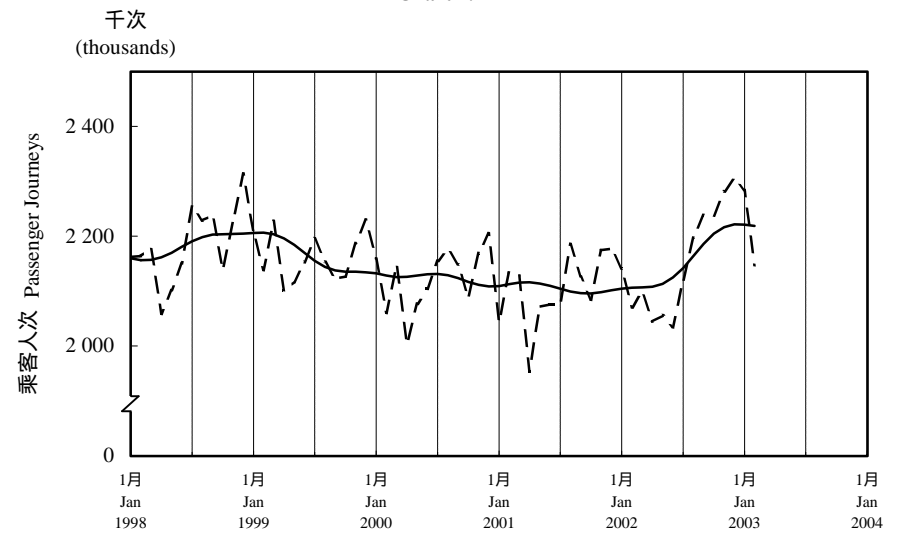

按月劃分每日乘客人次數字趨勢 (2003年2月)

Trend of Average Daily Passenger Journeys by Month (February 2003)

2003/02

圖 2.3 - 專營巴士
Chart 2.3 - Franchised Buses

圖 2.4 - 地鐵
Chart 2.4 - MTR

圖 2.5 - 東鐵
Chart 2.5 - East Rail

圖 2.6 - 渡輪
Chart 2.6 - Ferries

--- 日平均數 Average Daily
—— 趨勢 Trend

趨勢：以「X-11自迴歸-求和-移動平均」方法估算
Trend : Estimated by X-11 ARIMA Method