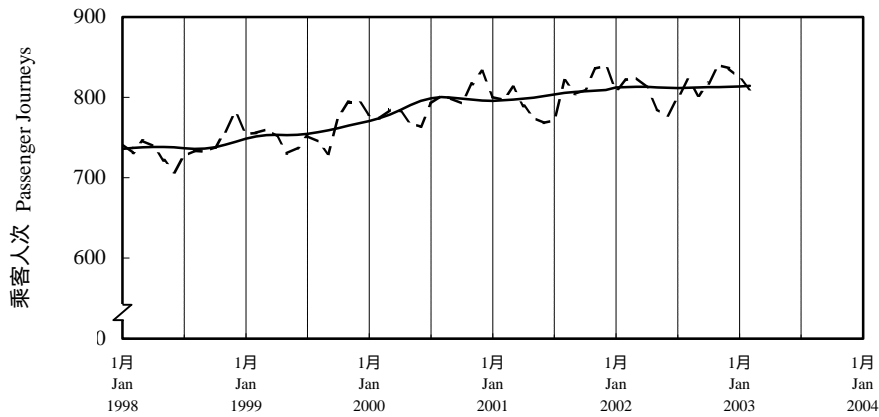

按月劃分每日乘客人次數字趨勢 (2003年2月)

Trend of Average Daily Passenger Journeys by Month (February 2003)

2003/02

圖 2.3 - 專營巴士  
Chart 2.3 - Franchised Buses

圖 2.4 - 地鐵  
Chart 2.4 - MTR

圖 2.5 - 東鐵  
Chart 2.5 - East Rail

圖 2.6 - 渡輪  
Chart 2.6 - Ferries

--- 日平均數 Average Daily  
—— 趨勢 Trend

趨勢：以「X-11自迴歸-求和-移動平均」方法估算  
Trend : Estimated by X-11 ARIMA Method