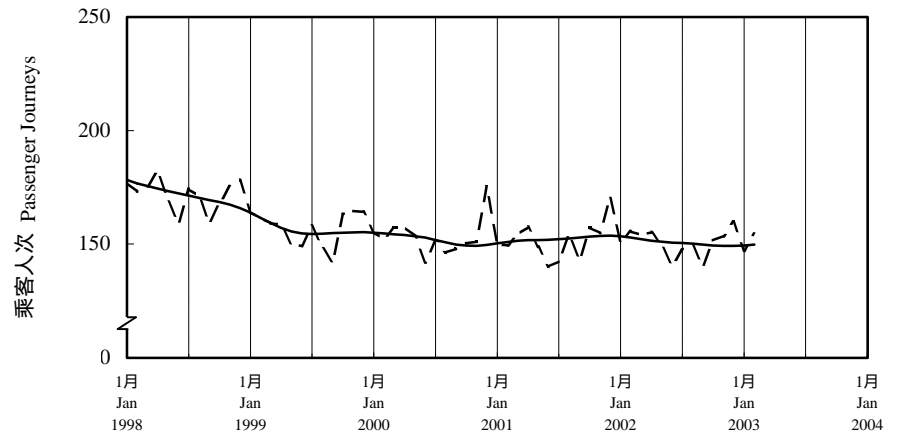

按月劃分每日乘客人次數字趨勢 (2003年2月)

Trend of Average Daily Passenger Journeys by Month (February 2003)

2003/02

圖 2.3 - 專營巴士  
Chart 2.3 - Franchised Buses

圖 2.4 - 地鐵  
Chart 2.4 - MTR

圖 2.5 - 東鐵  
Chart 2.5 - East Rail

圖 2.6 - 渡輪  
Chart 2.6 - Ferries

--- 日平均數 Average Daily  
—— 趨勢 Trend

趨勢：以「X-11自迴歸-求和-移動平均」方法估算  
Trend : Estimated by X-11 ARIMA Method