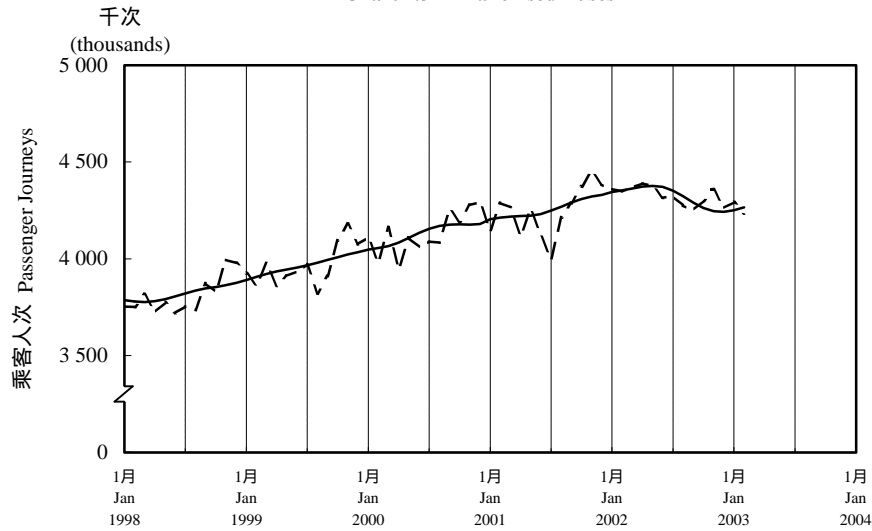

按月劃分每日乘客人次數字趨勢 (2003年2月)

Trend of Average Daily Passenger Journeys by Month (February 2003)

2003/02

圖 2.3 - 專營巴士  
Chart 2.3 - Franchised Buses

圖 2.4 - 地鐵  
Chart 2.4 - MTR

圖 2.5 - 東鐵  
Chart 2.5 - East Rail

圖 2.6 - 渡輪  
Chart 2.6 - Ferries

--- 日平均數 Average Daily  
—— 趨勢 Trend

趨勢：以「X-11自迴歸-求和-移動平均」方法估算  
Trend : Estimated by X-11 ARIMA Method