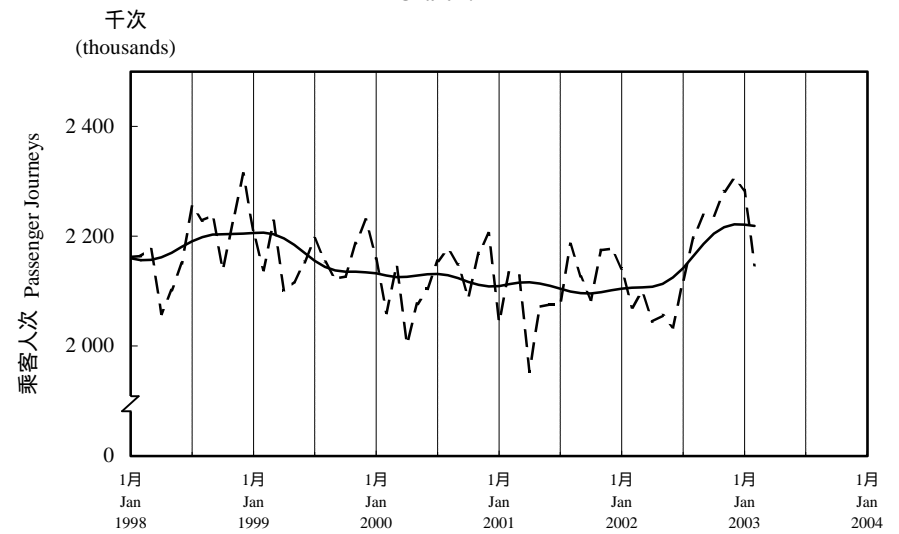

按月劃分每日乘客人次數字趨勢 (2003年2月)

Trend of Average Daily Passenger Journeys by Month (February 2003)

2003/02

圖 2.3 - 專營巴士  
Chart 2.3 - Franchised Buses

圖 2.4 - 地鐵  
Chart 2.4 - MTR

圖 2.5 - 東鐵  
Chart 2.5 - East Rail

圖 2.6 - 渡輪  
Chart 2.6 - Ferries

--- 日平均數 Average Daily  
—— 趨勢 Trend

趨勢：以「X-11自迴歸-求和-移動平均」方法估算  
Trend : Estimated by X-11 ARIMA Method