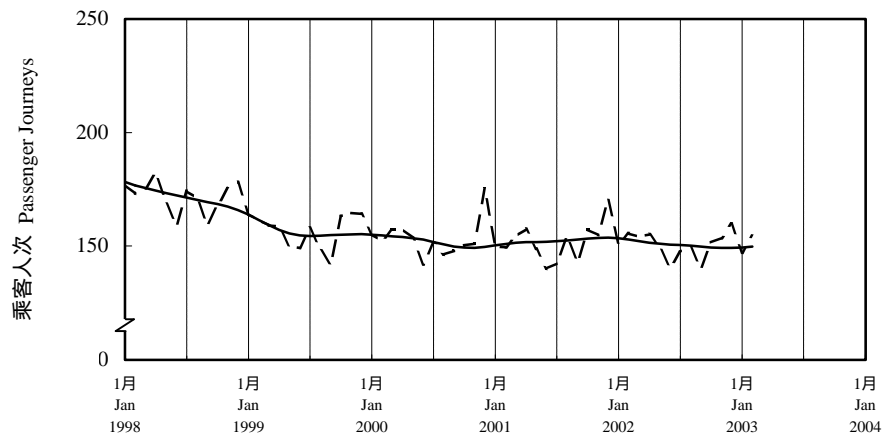

按月劃分每日乘客人次數字趨勢 (2003年2月)

Trend of Average Daily Passenger Journeys by Month (February 2003)

2003/02

圖 2.3 - 專營巴士
Chart 2.3 - Franchised Buses

圖 2.4 - 地鐵
Chart 2.4 - MTR

圖 2.5 - 東鐵
Chart 2.5 - East Rail

圖 2.6 - 渡輪
Chart 2.6 - Ferries

--- 日平均數 Average Daily
—— 趨勢 Trend

趨勢：以「X-11自迴歸-求和-移動平均」方法估算
Trend : Estimated by X-11 ARIMA Method