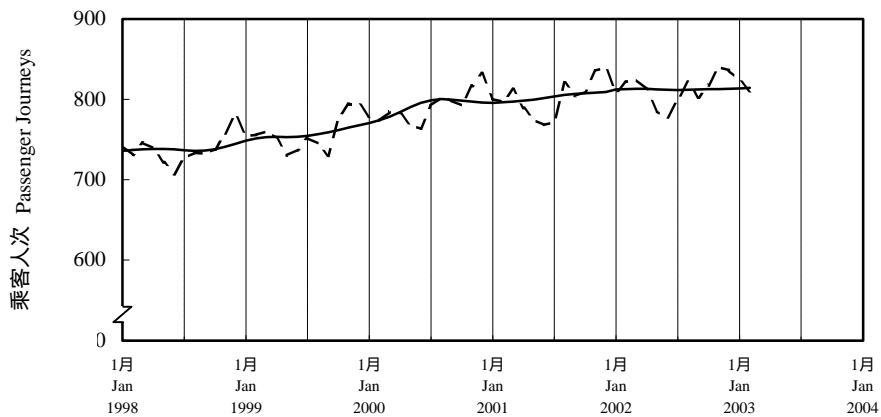

按月劃分每日乘客人次數字趨勢 (2003年2月)

Trend of Average Daily Passenger Journeys by Month (February 2003)

2003/02

圖 2.3 - 專營巴士
Chart 2.3 - Franchised Buses

圖 2.4 - 地鐵
Chart 2.4 - MTR

圖 2.5 - 東鐵
Chart 2.5 - East Rail

圖 2.6 - 渡輪
Chart 2.6 - Ferries

--- 日平均數 Average Daily
—— 趨勢 Trend

趨勢：以「X-11自迴歸-求和-移動平均」方法估算
Trend : Estimated by X-11 ARIMA Method