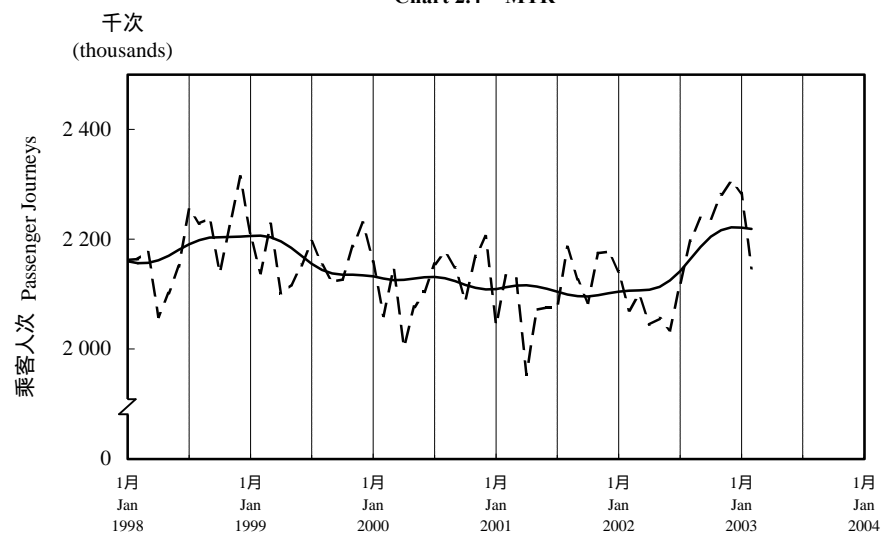

按月劃分每日乘客人次數字趨勢 (2003年2月)

Trend of Average Daily Passenger Journeys by Month (February 2003)

2003/02

圖 2.3 - 專營巴士
Chart 2.3 - Franchised Buses

圖 2.4 - 地鐵
Chart 2.4 - MTR

圖 2.5 - 東鐵
Chart 2.5 - East Rail

圖 2.6 - 渡輪
Chart 2.6 - Ferries

--- 日平均數 Average Daily
—— 趨勢 Trend

趨勢：以「X-11自迴歸-求和-移動平均」方法估算
Trend : Estimated by X-11 ARIMA Method