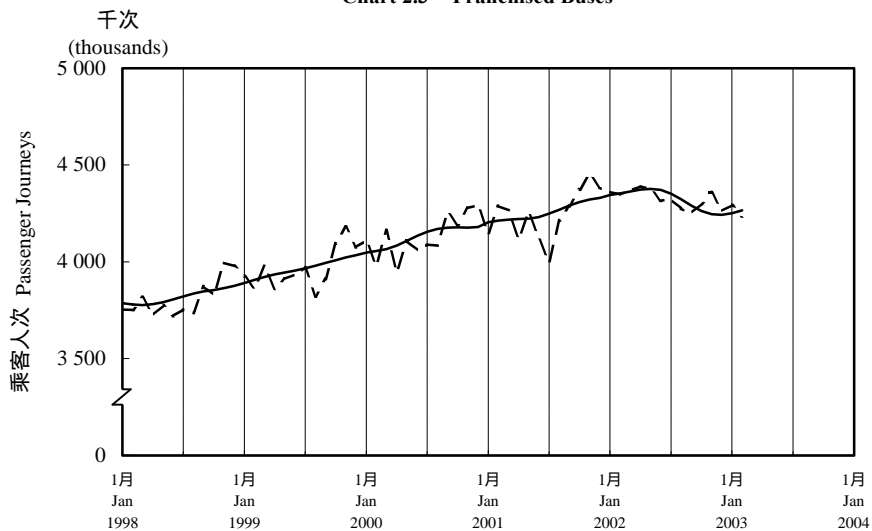

按月劃分每日乘客人次數字趨勢 (2003年2月)

Trend of Average Daily Passenger Journeys by Month (February 2003)

2003/02

圖 2.3 - 專營巴士
Chart 2.3 - Franchised Buses

圖 2.4 - 地鐵
Chart 2.4 - MTR

圖 2.5 - 東鐵
Chart 2.5 - East Rail

圖 2.6 - 渡輪
Chart 2.6 - Ferries

--- 日平均數 Average Daily
—— 趨勢 Trend

趨勢：以「X-11自迴歸-求和-移動平均」方法估算
Trend : Estimated by X-11 ARIMA Method