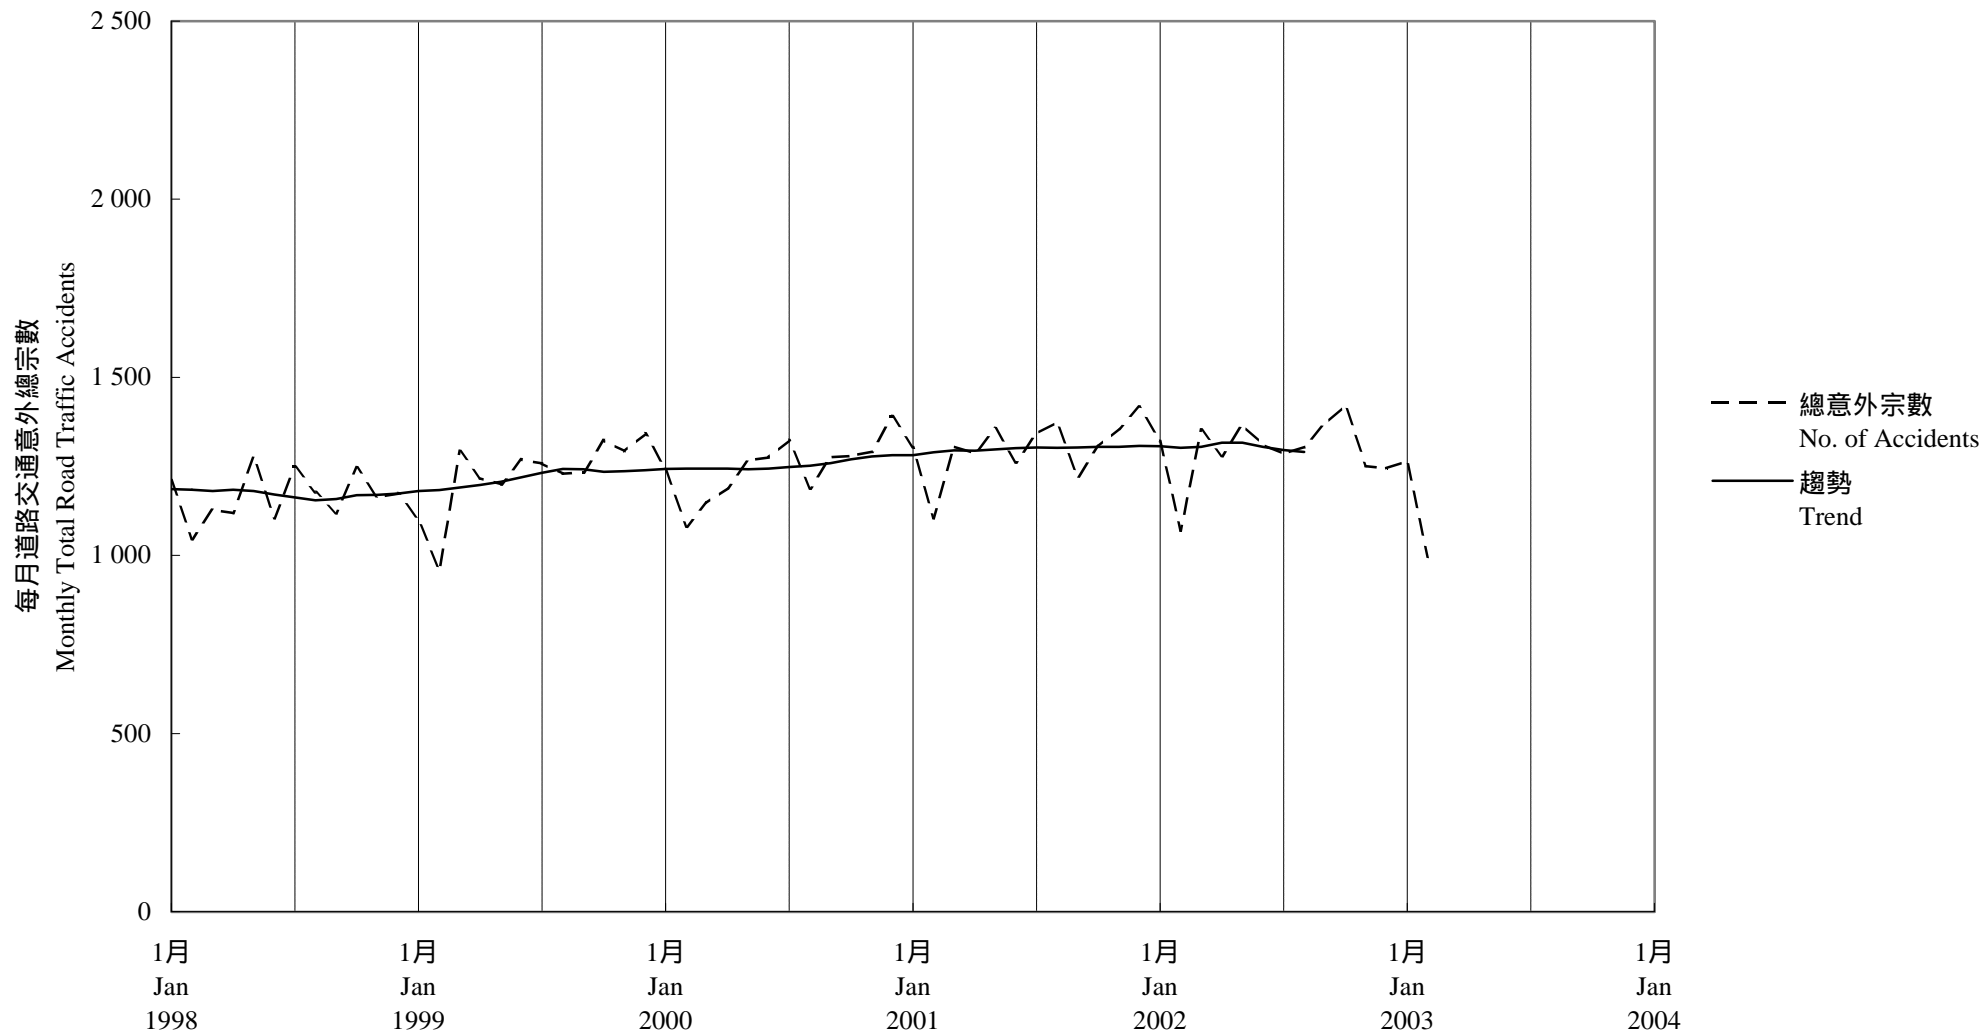

圖 7.1 - 每月道路交通意外趨勢  
 Chart 7.1 - Trend of Monthly Total Road Traffic Accidents

2003/02

趨勢：以十二個月集中移動平均值  
 Trend : 12-Month Centred Moving Average