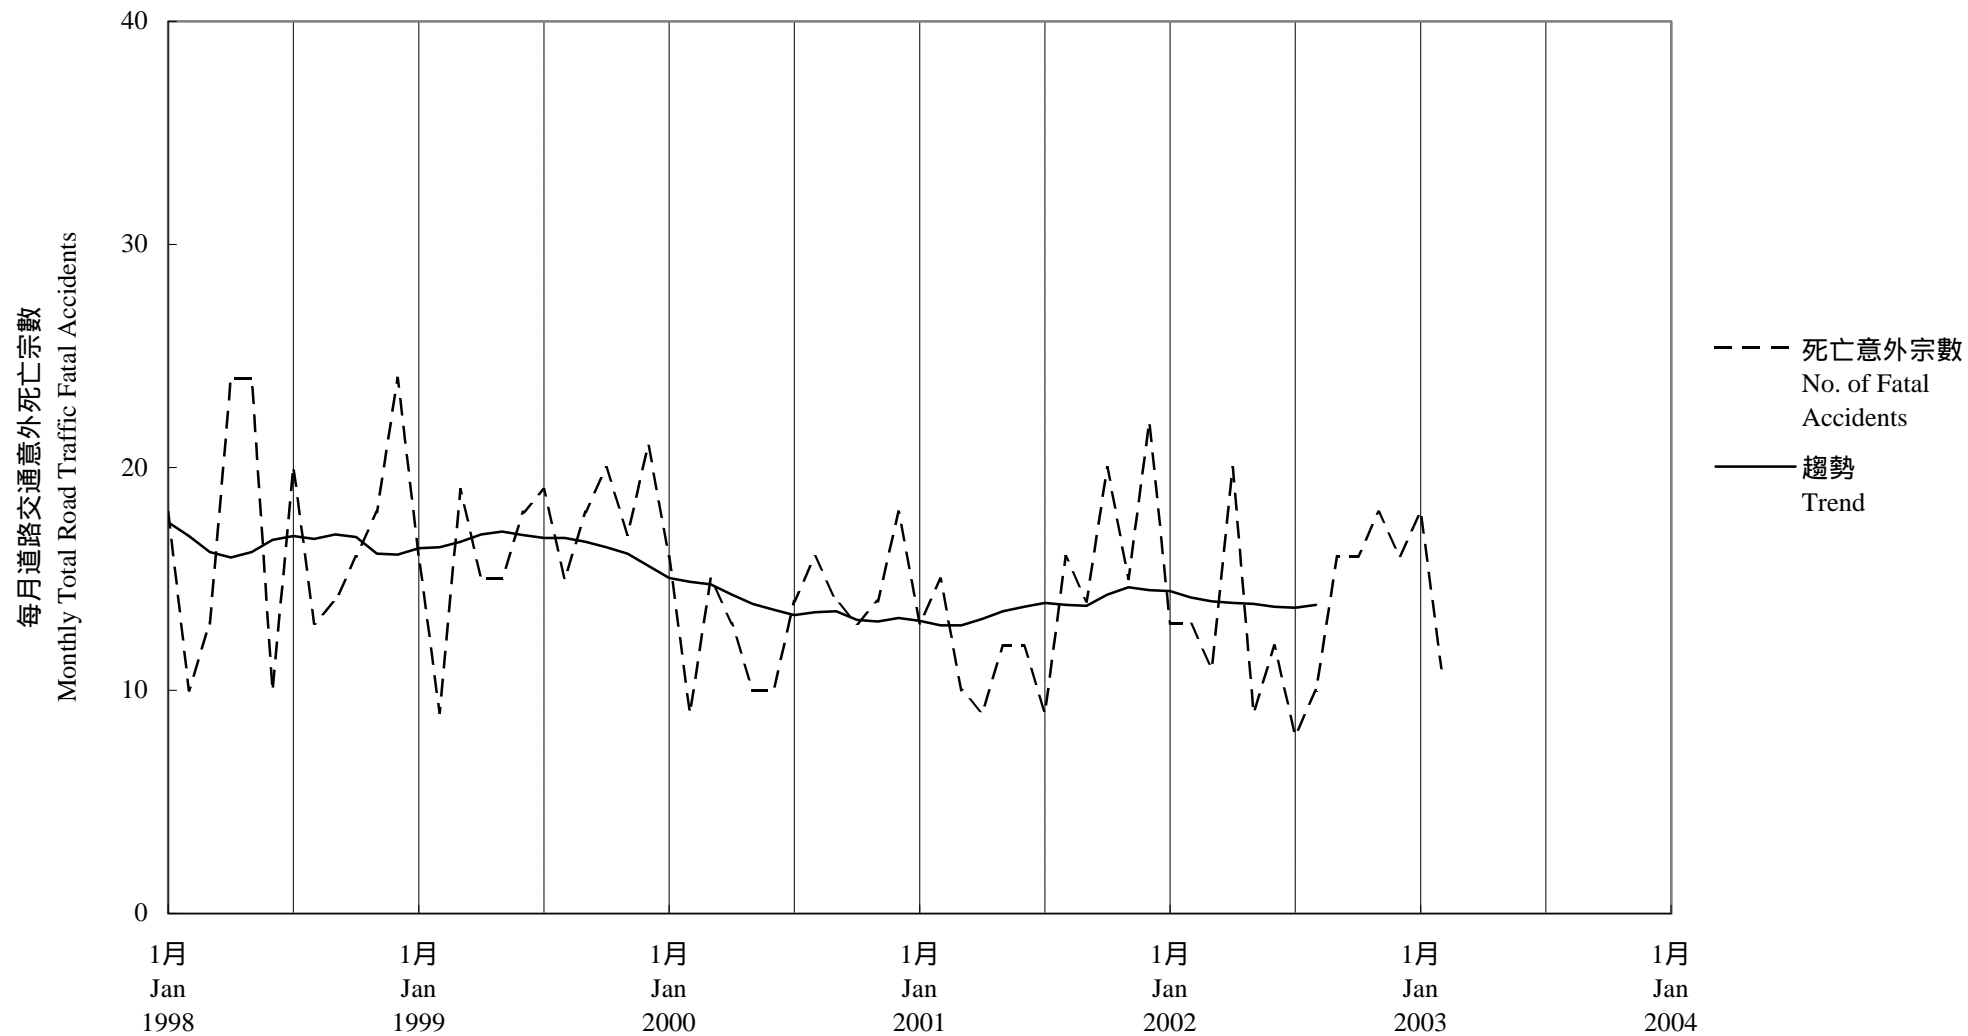

圖 7.2 - 每月道路交通意外死亡趨勢
 Chart 7.2 - Trend of Monthly Total Road Traffic Fatal Accidents

2003/02

趨勢：以十二個月集中移動平均值
 Trend : 12-Month Centred Moving Average