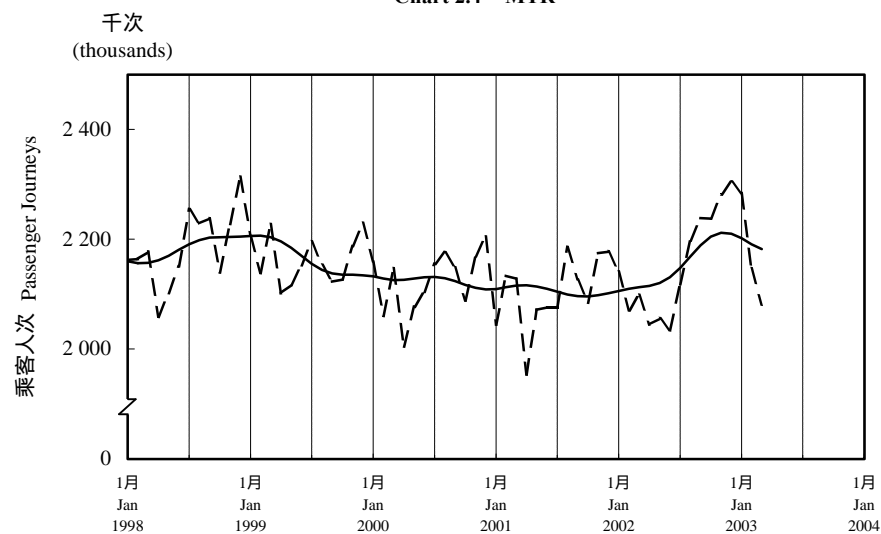

按月劃分每日乘客人次數字趨勢 (2003年3月)

Trend of Average Daily Passenger Journeys by Month (March 2003)

2003/03

圖 2.3 - 專營巴士
Chart 2.3 - Franchised Buses

圖 2.4 - 地鐵
Chart 2.4 - MTR

圖 2.5 - 東鐵
Chart 2.5 - East Rail

圖 2.6 - 渡輪
Chart 2.6 - Ferries

--- 日平均數 Average Daily
—— 趨勢 Trend

趨勢：以「X-11自迴歸-求和-移動平均」方法估算
Trend : Estimated by X-11 ARIMA Method