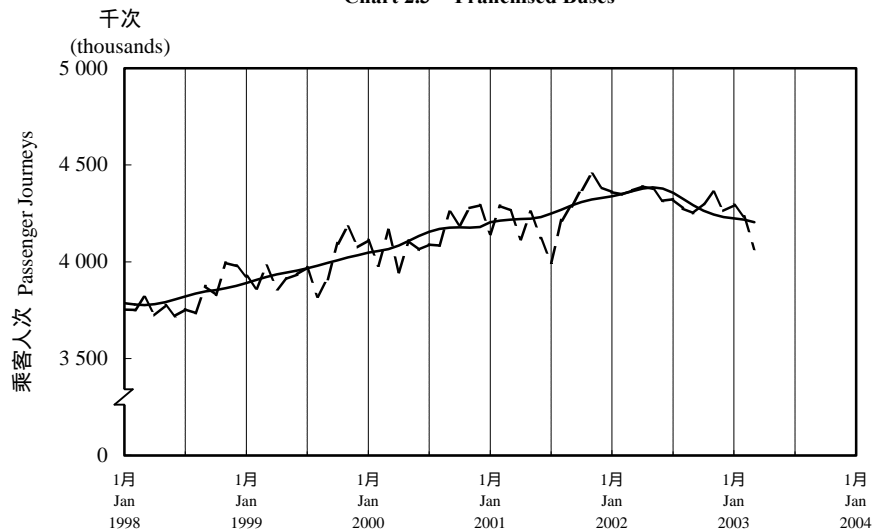

按月劃分每日乘客人次數字趨勢 (2003年3月)

Trend of Average Daily Passenger Journeys by Month (March 2003)

2003/03

圖 2.3 - 專營巴士
Chart 2.3 - Franchised Buses

圖 2.4 - 地鐵
Chart 2.4 - MTR

圖 2.5 - 東鐵
Chart 2.5 - East Rail

圖 2.6 - 渡輪
Chart 2.6 - Ferries

--- 日平均數 Average Daily
—— 趨勢 Trend

趨勢：以「X-11自迴歸-求和-移動平均」方法估算
Trend : Estimated by X-11 ARIMA Method