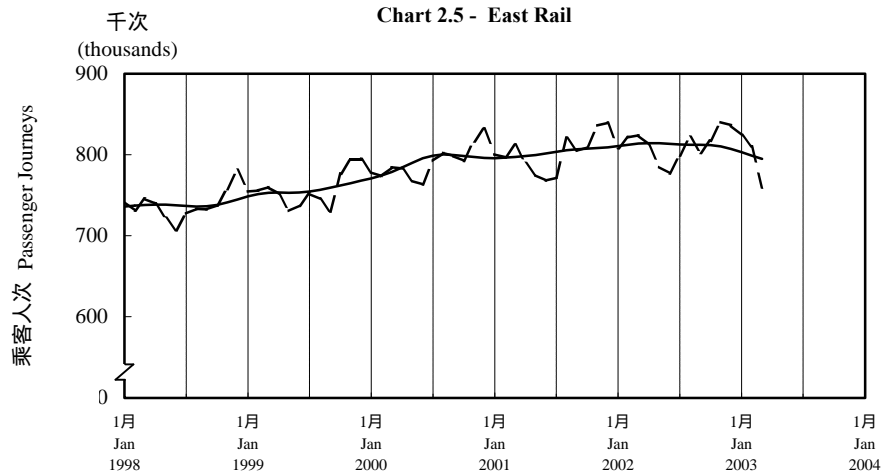

按月劃分每日乘客人次數字趨勢 (2003年3月)

Trend of Average Daily Passenger Journeys by Month (March 2003)

2003/03

圖 2.3 - 專營巴士
Chart 2.3 - Franchised Buses

圖 2.4 - 地鐵
Chart 2.4 - MTR

圖 2.5 - 東鐵
Chart 2.5 - East Rail

圖 2.6 - 渡輪
Chart 2.6 - Ferries

--- 日平均數 Average Daily
—— 趨勢 Trend

趨勢：以「X-11自迴歸-求和-移動平均」方法估算
Trend : Estimated by X-11 ARIMA Method