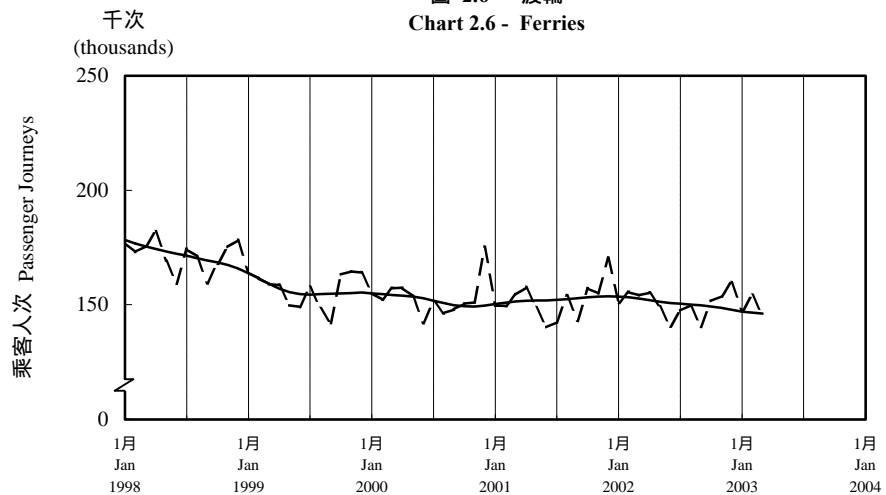

按月劃分每日乘客人次數字趨勢 (2003年3月)

Trend of Average Daily Passenger Journeys by Month (March 2003)

2003/03

圖 2.3 - 專營巴士
Chart 2.3 - Franchised Buses

圖 2.4 - 地鐵
Chart 2.4 - MTR

圖 2.5 - 東鐵
Chart 2.5 - East Rail

圖 2.6 - 渡輪
Chart 2.6 - Ferries

--- 日平均數 Average Daily
—— 趨勢 Trend

趨勢：以「X-11自迴歸-求和-移動平均」方法估算
Trend : Estimated by X-11 ARIMA Method