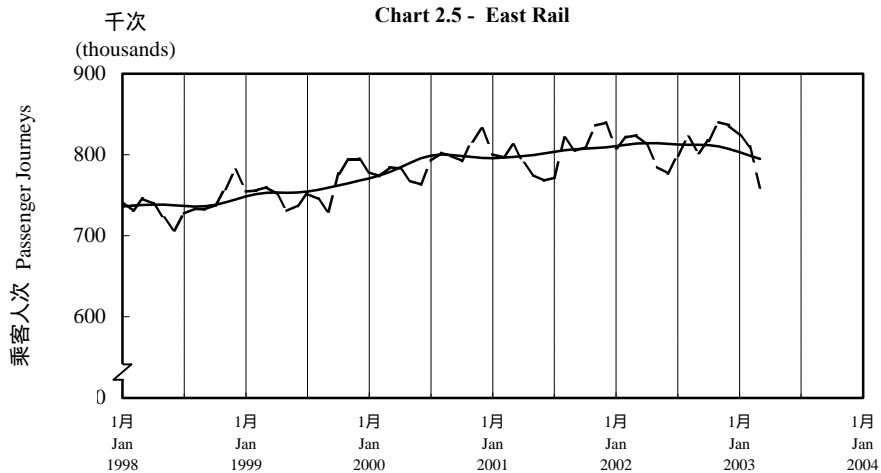

按月劃分每日乘客人次數字趨勢 (2003年3月)

Trend of Average Daily Passenger Journeys by Month (March 2003)

2003/03

圖 2.3 - 專營巴士
Chart 2.3 - Franchised Buses

圖 2.4 - 地鐵
Chart 2.4 - MTR

圖 2.5 - 東鐵
Chart 2.5 - East Rail

圖 2.6 - 渡輪
Chart 2.6 - Ferries

--- 日平均數 Average Daily
—— 趨勢 Trend

趨勢：以「X-11自迴歸-求和-移動平均」方法估算
Trend : Estimated by X-11 ARIMA Method