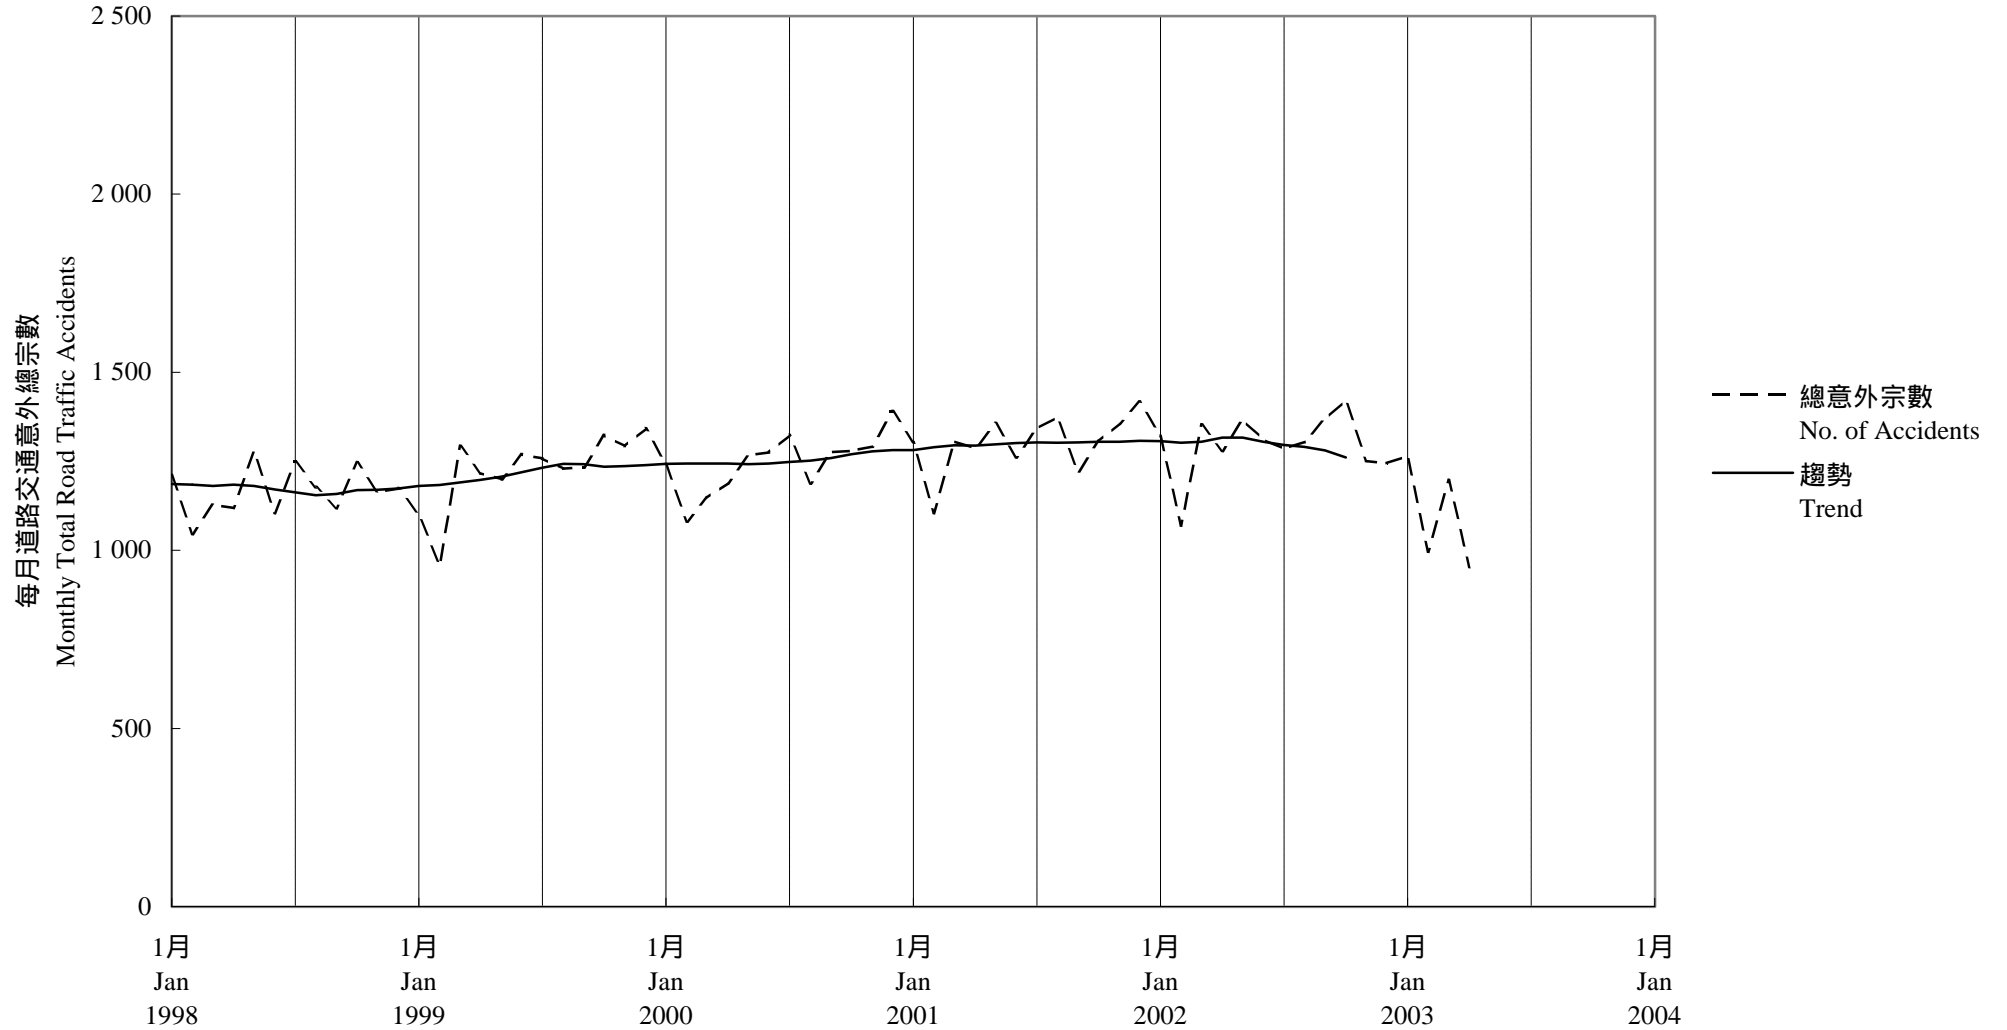

圖 7.1 - 每月道路交通意外趨勢
 Chart 7.1 - Trend of Monthly Total Road Traffic Accidents

2003/04

趨勢：以十二個月集中移動平均值
 Trend : 12-Month Centred Moving Average