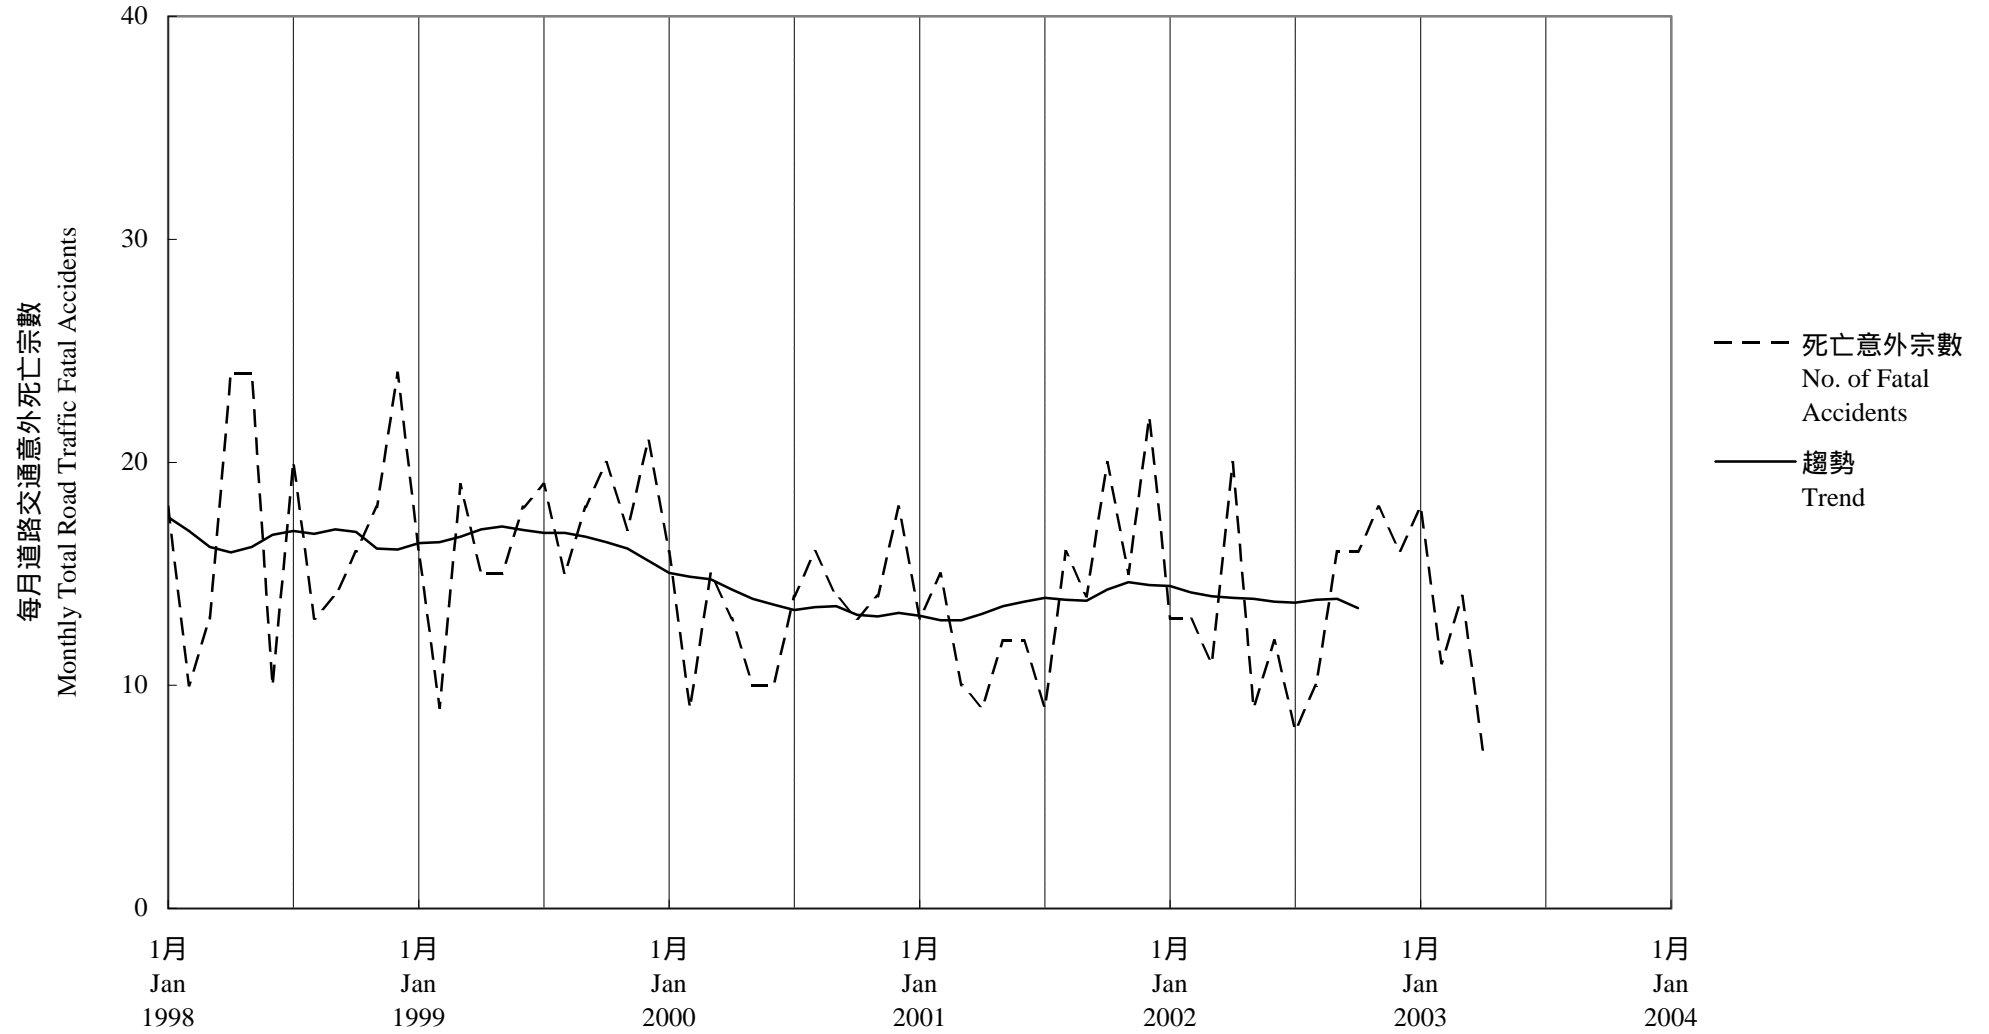

圖 7.2 - 每月道路交通意外死亡趨勢

Chart 7.2 - Trend of Monthly Total Road Traffic Fatal Accidents

2003/04

趨勢：以十二個月集中移動平均值

Trend : 12-Month Centred Moving Average